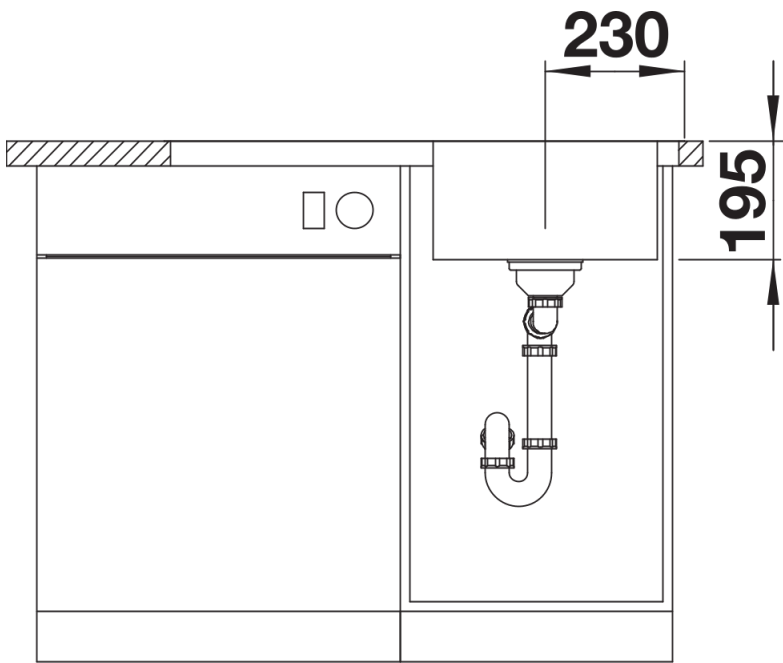

Produktdatenblatt DIVON II 45 S-IF

Art. Nr. 521657

Vorteil

- Formvollendete Spüle in bestechender Gesamtoptik
- Sorgfältig abgestimmte Geometrien und Flächen
- Geradlinige Becken mit elegantem 10 mm Eckradius
- Großes Beckenvolumen und komplett nutzbare Bodenfläche
- Produktlinie erfüllt Bedarfe für nahezu alle Planungssituationen
- Hochwertige Ausstattung mit verdecktem Überlauf C-overflow und Ablaufsystem InFino – elegant integriert und besonders pflegeleicht

Lieferumfang

- Ablaufgarnitur mit Raumsparrohr
- 3 ½" InFino-Korbventil mit Abfluffernbedienung (Drehbetätigung)

Details

Aufsicht

Ausschnitt

Frontansicht

Seitenansicht