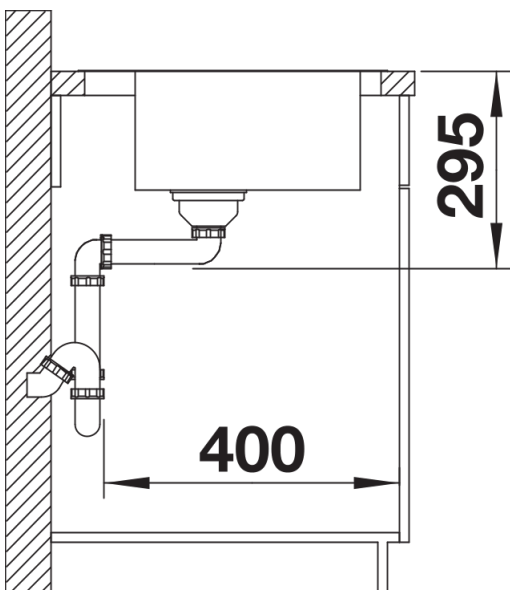

Lieferumfang

- Ablaufgarnitur mit Raumsparrohr
- 3 ½" InFino-Korbventil mit Ablauffernbedienung (Drehbetätigung)

Details

Aufsicht

Ausschnitt

Frontansicht

Seitenansicht