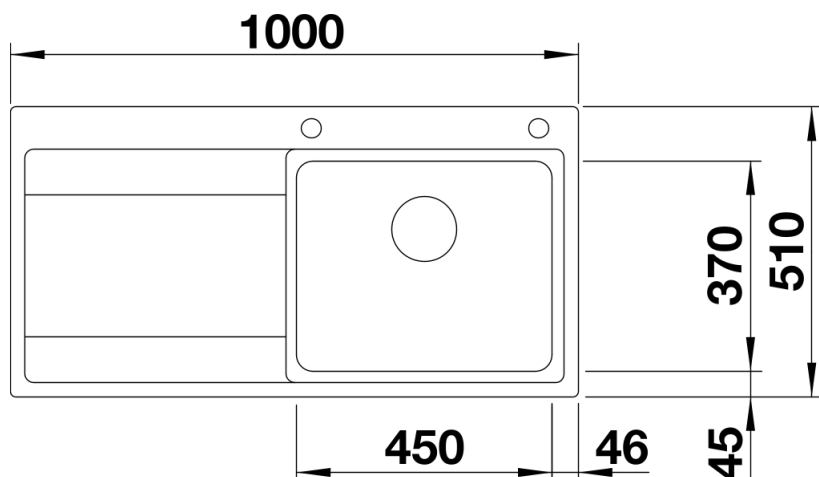

Planungshinweise

- Keine zusätzlichen Lochbohrungen möglich.
Beim Einsatz eines Spülmittelspenders muss die
Ablauffernbedienung durch den Spülmittelspender und das Ablaufsystem InFino mit
Ablauffernbedienung
durch ein Ablaufsystem InFino Manuell ohne Ablauffernbedienung ersetzt
werden.

Bitte kontaktieren Sie uns - wir helfen Ihnen gerne weiter.
Die Artikelnummer
des Ablaufsystems InFino Manuell ohne Ablauffernbedienung erhalten Sie auf Anfrage.

Ausschnitt-Daten für alle Einbauverfahren finden Sie in unserem Internet-Download

Lieferumfang

- Ablaufgarnitur mit Raumsparrohr
- 3 ½" InFino-Korbventil mit Ablauffernbedienung (Drehbetätigung)

Details

Aufsicht