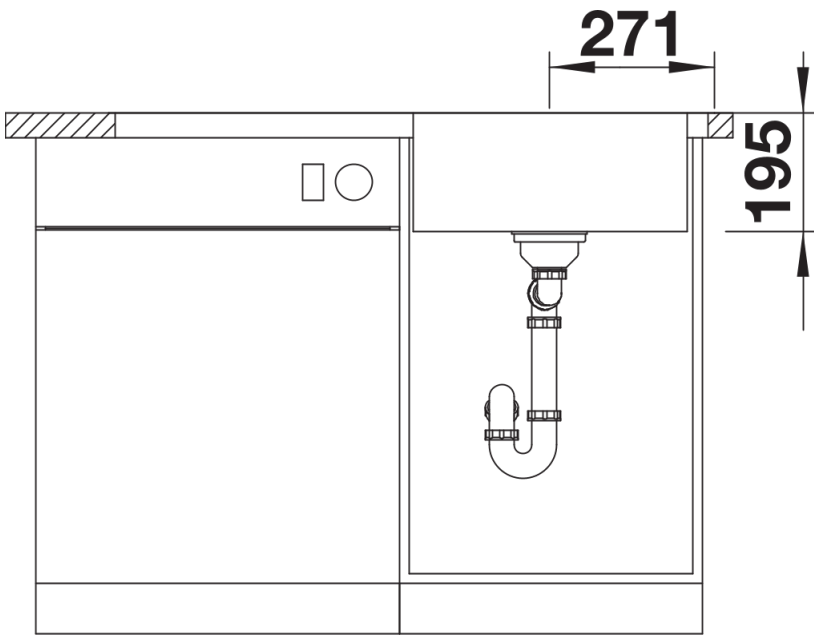

Produktdatenblatt DIVON II 5 S-IF

Art. Nr. 521659

Vorteil

- Formvollendete Spüle in bestechender Gesamtoptik
- Perfekt abgestimmte Geometrien und Flächen
- Geradlinige Becken mit elegantem 10 mm Eckradius
- Großes Beckenvolumen und komplett nutzbare Bodenfläche
- Produktlinie erfüllt Bedarfe für nahezu alle Planungssituationen
- Hochwertige Ausstattung mit verdecktem Überlauf C-overflow und Ablaufsystem InFino – elegant integriert und besonders pflegeleicht

Lieferumfang

- Ablaufgarnitur mit Raumsparrohr
- 3 ½" InFino-Korbventil mit Ablauffernbedienung (Drehbetätigung)

Details

Aufsicht

Ausschnitt

Frontansicht

Seitenansicht