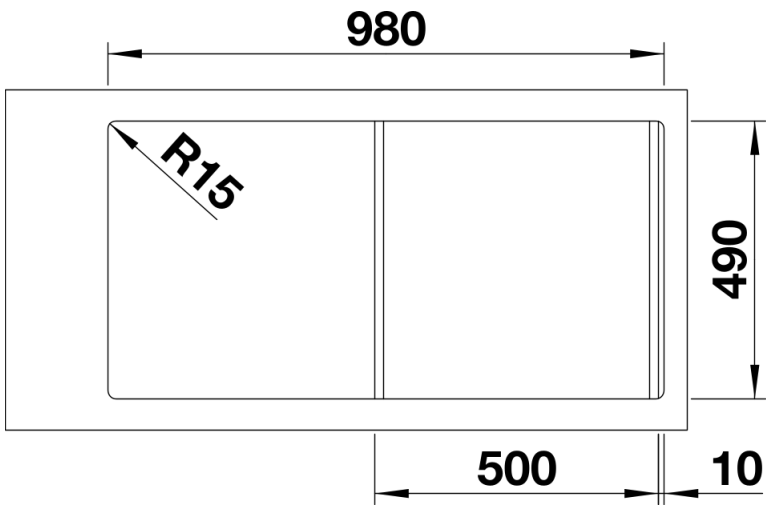

Ausschnitt