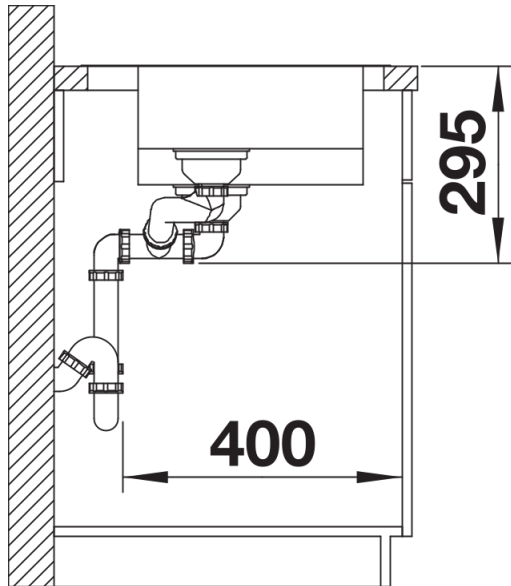

## Lieferumfang

---

- Multifunktionsschale aus Edelstahl (einhängbar ins Hauptbecken)
- Ablaufgarnitur mit Raumsparrohr
- 2 x 3 ½" InFino-Korbventil mit Abfluffernbedienung (Drehbetätigung) für das Hauptbecken

## Details

---

Aufsicht

Ausschnitt

Frontansicht

Seitenansicht