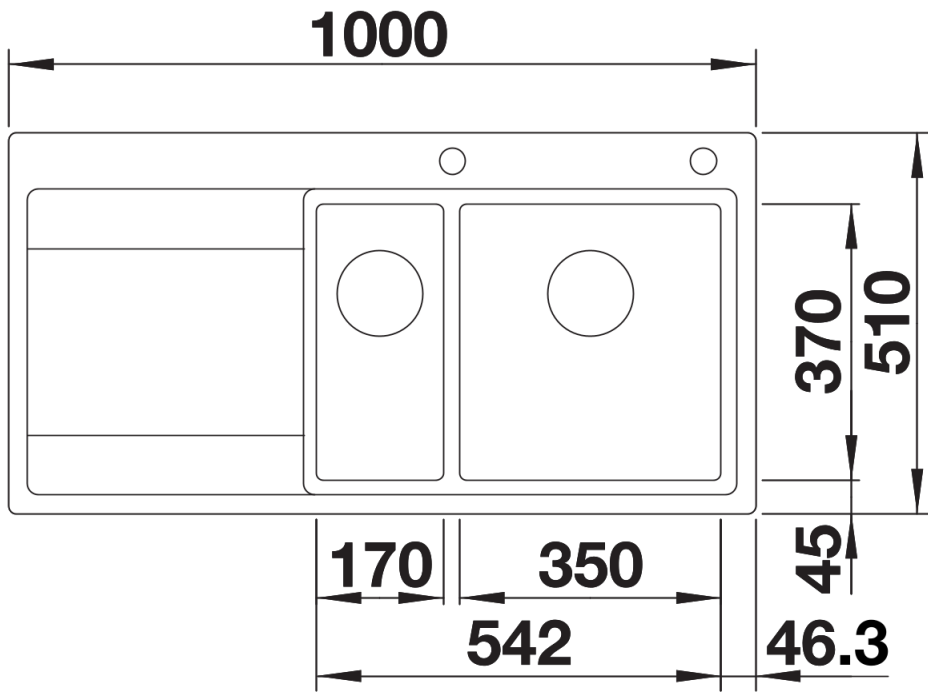

## Produktdatenblatt DIVON II 6 S-IF

Art. Nr. 521661

Vorteil

---

- Formvollendete Spüle in bestechender Gesamtoptik
- Sorgfältig abgestimmte Geometrien und Flächen
- Geradlinige Becken mit elegantem 10 mm Eckradius
- Großes Beckenvolumen und komplett nutzbare Bodenfläche
- Produktlinie erfüllt Bedarfe für nahezu alle Planungssituationen
- Hochwertige Ausstattung mit verdecktem Überlauf C-overflow und Ablaufsystem InFino – elegant integriert und besonders pflegeleicht
- Vielseitiges Zubehör: Umhängbare Multifunktionsschale im Lieferumfang

## Lieferumfang

---

- Multifunktionsschale aus Edelstahl (einhängbar ins Hauptbecken)
- Ablaufgarnitur mit Raumsparrohr
- 2 x 3 ½" InFino-Korbventil mit Abfluffernbedienung (Drehbetätigung) für das Hauptbecken

## Details

---

Aufsicht

Ausschnitt

Frontansicht

Seitenansicht