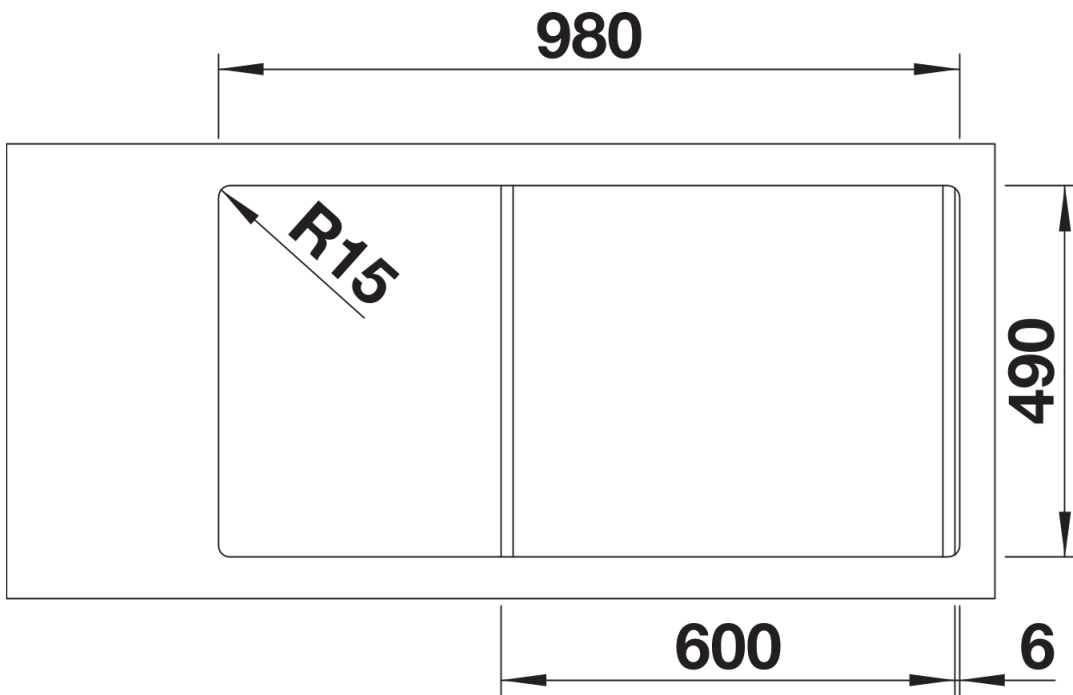

## Produktdatenblatt DIVON II 6 S-IF

Art. Nr. 521661

Vorteil

---

- Formvollendete Spüle in bestechender Gesamtoptik
- Sorgfältig abgestimmte Geometrien und Flächen
- Geradlinige Becken mit elegantem 10 mm Eckradius
- Großes Beckenvolumen und komplett nutzbare Bodenfläche
- Produktlinie erfüllt Bedarfe für nahezu alle Planungssituationen
- Hochwertige Ausstattung mit verdecktem Überlauf C-overflow und Ablaufsystem InFino – elegant integriert und besonders pflegeleicht
- Vielseitiges Zubehör: Umhängbare Multifunktionsschale im Lieferumfang

## Lieferumfang

---

- Multifunktionsschale aus Edelstahl (einhängbar ins Hauptbecken)
- Ablaufgarnitur mit Raumsparrohr
- 2 x 3 ½" InFino-Korbventil mit Abfluffernbedienung (Drehbetätigung) für das Hauptbecken

## Details

---

Aufsicht

Ausschnitt

Frontansicht

Seitenansicht