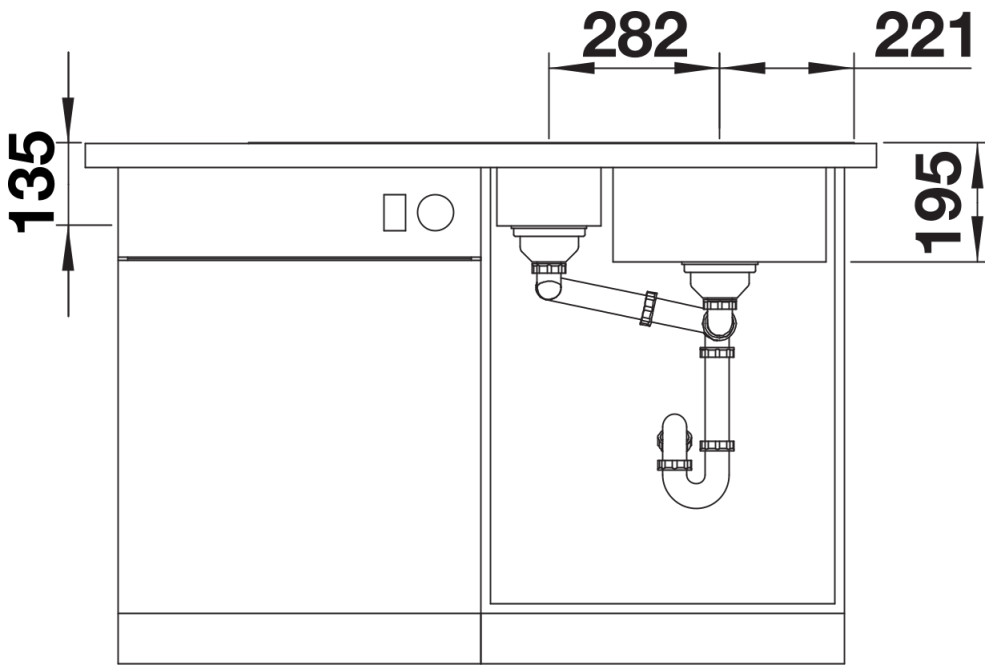

## Lieferumfang

---

- Multifunktionsschale aus Edelstahl (einhängbar ins Hauptbecken)
- Ablaufgarnitur mit Raumsparrohr
- 2 x 3 ½" InFino-Korbventil mit Abfluffernbedienung (Drehbetätigung) für das Hauptbecken

## Details

---

Aufsicht

Ausschnitt

Frontansicht

Seitenansicht