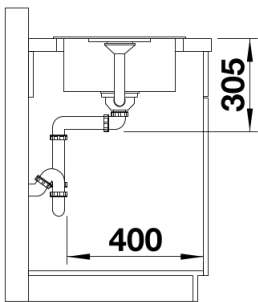

Produktdatenblatt FAVOS Mini

Art. Nr. 526078

Vorteil

- Funktionale Gestaltung mit klaren Linien
- Großes Becken und Abtropffläche mit harmonisch integriertem Überlauf
- Maximale Nutzung bei minimalem Platzbedarf von 78 x 43,5 cm
- Reversibel einbaubar

Farben

Verfügbare Farben

schwarz
anthrazit
alumetallic
weiß
jasmin
cafe

SILGRANIT schwarz

Lieferumfang

- Ablaufgarnitur mit Raumsparrohr, 3 ½" Korbventil

Details

Aufsicht

Ausschnitt

Frontansicht

Seitenansicht