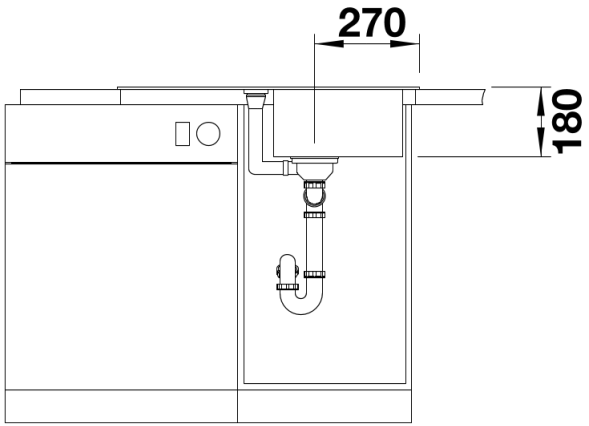

Produktdatenblatt FAVOS Mini

Art. Nr. 526078

Vorteil

- Funktionale Gestaltung mit klaren Linien
- Großes Becken und Abtropffläche mit harmonisch integriertem Überlauf
- Maximale Nutzung bei minimalem Platzbedarf von 78 x 43,5 cm
- Reversibel einbaubar

Farben

Verfügbare Farben

schwarz
anthrazit
alumetallic
weiß
jasmin
cafe

SILGRANIT schwarz

Lieferumfang

- Ablaufgarnitur mit Raumsparrohr, 3 ½" Korbventil

Details

Aufsicht

Ausschnitt

Frontansicht

Seitenansicht