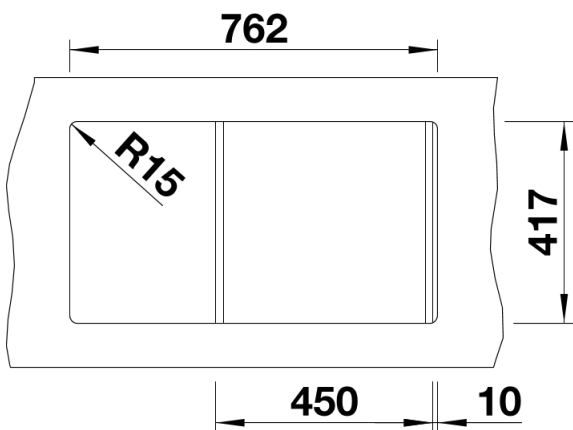

Produktdatenblatt FAVOS Mini

Art. Nr. 526078

Vorteil

- Funktionale Gestaltung mit klaren Linien
- Großes Becken und Abtropffläche mit harmonisch integriertem Überlauf
- Maximale Nutzung bei minimalem Platzbedarf von 78 x 43,5 cm
- Reversibel einbaubar

Ausschnitt

Frontansicht

Seitenansicht