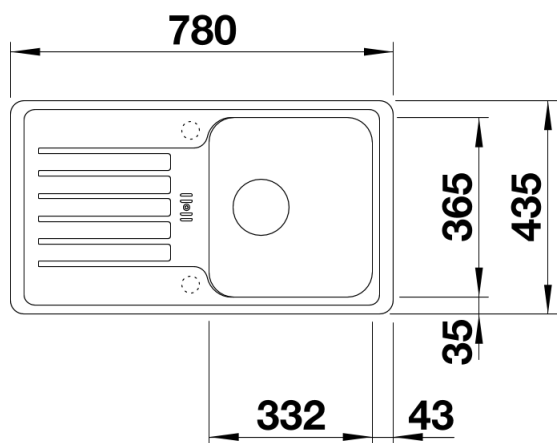

Produktdatenblatt FAVOS Mini

Art. Nr. 526078

Vorteil

- Funktionale Gestaltung mit klaren Linien
- Großes Becken und Abtropffläche mit harmonisch integriertem Überlauf
- Maximale Nutzung bei minimalem Platzbedarf von 78 x 43,5 cm
- Reversibel einbaubar

Farben

Verfügbare Farben

schwarz
anthrazit
alumetallic
weiß
jasmin
cafe

SILGRANIT schwarz

Lieferumfang

- Ablaufgarnitur mit Raumsparrohr, 3 ½" Korbventil

Details

Aufsicht

Ausschnitt

Frontansicht

Seitenansicht