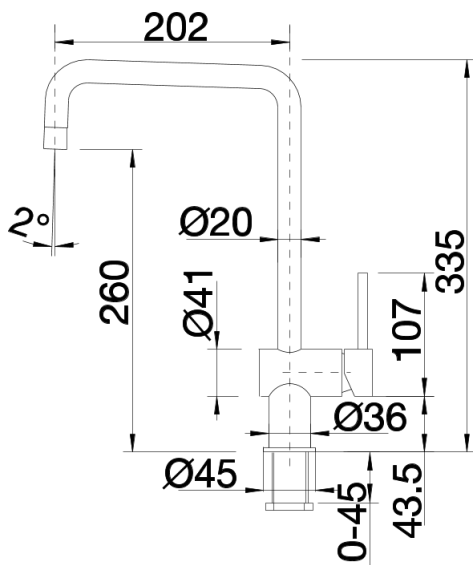

Produktdatenblatt FINESS

Art. Nr. 517179

Vorteil

- Hoher Auslauf für leichtes Befüllen von Töpfen und Vasen
- Besonders für kleine Spülen geeignet
- Erweiterter Aktionsradius durch 360° schwenkbaren Auslauf
- Hebel kann variabel links, mittig oder rechts positioniert werden

Lieferumfang

- Auslauf 360° schwenkbar
- Hahnlochbohrung mit Ø 35 mm erforderlich
- Kartusche mit keramischen Dichtungen
- Flexible Anschlussschläuche mit 450 mm Länge und 3/8" Mutter für besonders leichte und sichere Montage
- Patentierter Strahlregler für deutlich geringere Verkalkung
- Stabilisierungsplatte zur Erhöhung der Standfestigkeit der Küchenarmatur bei Einbau in Spülen aus Edelstahl
- LGA zertifiziert
- DVGW zertifiziert

Details

Schwenkbereich

Seitenansicht Hebel 2D

Seitenansicht