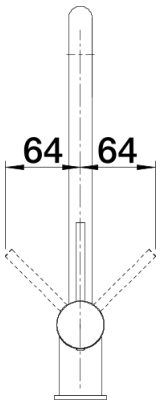

Produktdatenblatt FINESS

Art. Nr. 517179

Vorteil

- Hoher Auslauf für leichtes Befüllen von Töpfen und Vasen
- Besonders für kleine Spülen geeignet
- Erweiterter Aktionsradius durch 360° schwenkbaren Auslauf
- Hebel kann variabel links, mittig oder rechts positioniert werden

Lieferumfang

- Auslauf 360° schwenkbar
- Hahnlochbohrung mit Ø 35 mm erforderlich
- Kartusche mit keramischen Dichtungen
- Flexible Anschlussschläuche mit 450 mm Länge und 3/8" Mutter für besonders leichte und sichere Montage
- Patentierter Strahlregler für deutlich geringere Verkalkung
- Stabilisierungsplatte zur Erhöhung der Standfestigkeit der Küchenarmatur bei Einbau in Spülen aus Edelstahl
- LGA zertifiziert
- DVGW zertifiziert

Details

Schwenkbereich

Seitenansicht Hebel 2D

Seitenansicht