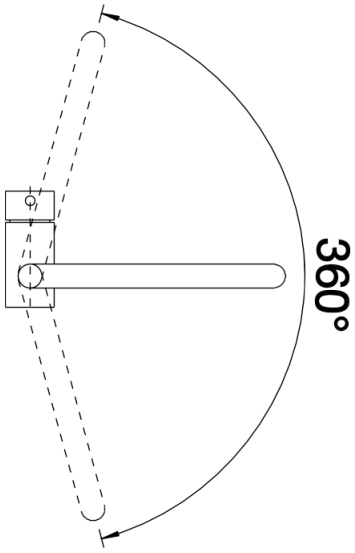

Produktdatenblatt FINESS

Art. Nr. 517179

Vorteil

- Hoher Auslauf für leichtes Befüllen von Töpfen und Vasen
- Besonders für kleine Spülen geeignet
- Erweiterter Aktionsradius durch 360° schwenkbaren Auslauf
- Hebel kann variabel links, mittig oder rechts positioniert werden

Lieferumfang

- Auslauf 360° schwenkbar
- Hahnlochbohrung mit Ø 35 mm erforderlich
- Kartusche mit keramischen Dichtungen
- Flexible Anschlussschläuche mit 450 mm Länge und 3/8" Mutter für besonders leichte und sichere Montage
- Patentierter Strahlregler für deutlich geringere Verkalkung
- Stabilisierungsplatte zur Erhöhung der Standfestigkeit der Küchenarmatur bei Einbau in Spülen aus Edelstahl
- LGA zertifiziert
- DVGW zertifiziert

Details

Schwenkbereich

Seitenansicht Hebel 2D

Seitenansicht