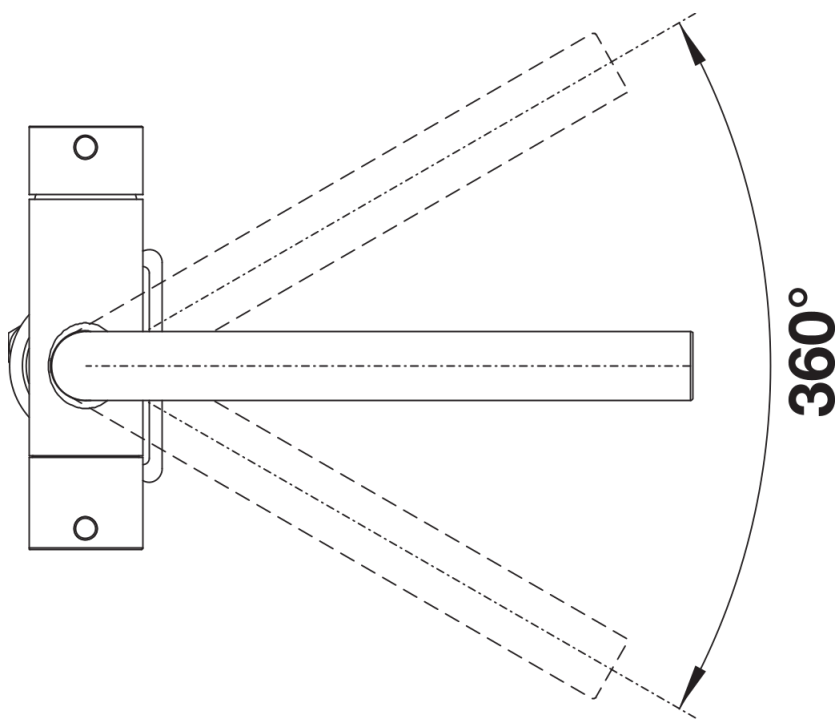

## Lieferumfang

---

### Armatur:

- 360° schwenkbarer Auslauf für größere Reichweite
  - Ø 35 mm Hahnlochbohrung erforderlich
  - Kartusche und Ventil mit keramischen Dichtungen
  - Flexible Anschlussschläuche mit 450 mm Länge und  $\frac{3}{8}$ "-Mutter für besonders einfache und sichere Montage
  - Patentierter Strahlregler für deutlich reduzierte Verkalkung
  - Stabilisierungsplatte zur Erhöhung der Standfestigkeit der Armatur beim Einbau in Edelstahlspülen
  - LGA zugelassen
- Filter-System nicht inbegriffen.

## Details

---

Schwenkbereich

Seitenansicht Hebel 2D

Seitenansicht