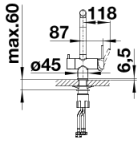

### Armatur:

- 360° schwenkbarer Auslauf für größere Reichweite
  - Ø 35 mm Hahnlochbohrung erforderlich
  - Kartusche und Ventil mit keramischen Dichtungen
  - Flexible Anschlussschläuche mit 450 mm Länge und  $\frac{3}{8}$ "-Mutter für besonders einfache und sichere Montage
  - Patentierter Strahlregler für deutlich reduzierte Verkalkung
  - Stabilisierungsplatte zur Erhöhung der Standfestigkeit der Armatur beim Einbau in Edelstahlspülen
  - LGA zugelassen
- Filter-System nicht inbegriffen.

## Details

---

Schwenkbereich

Seitenansicht Hebel 2D

Seitenansicht