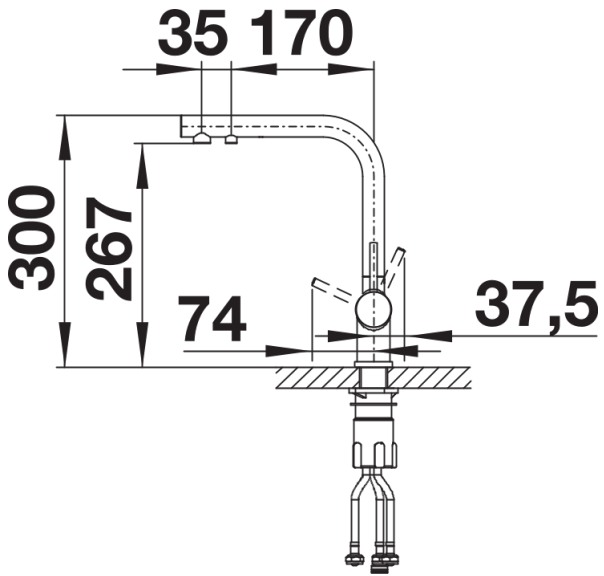

### Armatur:

- 360° schwenkbarer Auslauf für größere Reichweite
  - Ø 35 mm Hahnlochbohrung erforderlich
  - Kartusche und Ventil mit keramischen Dichtungen
  - Flexible Anschlussschläuche mit 450 mm Länge und  $\frac{3}{8}$ "-Mutter für besonders einfache und sichere Montage
  - Patentierter Strahlregler für deutlich reduzierte Verkalkung
  - Stabilisierungsplatte zur Erhöhung der Standfestigkeit der Armatur beim Einbau in Edelstahlspülen
  - LGA zugelassen
- Filter-System nicht inbegriffen.

## Details

---

Schwenkbereich

Seitenansicht Hebel 2D

Seitenansicht