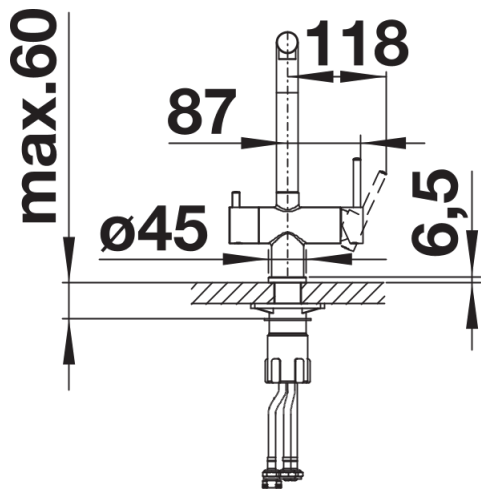

Farben

Verfügbare Farben

silgranitschwarz
anthrazit
felsgrau
vulkangrau
silgranitweiß
softweiß
tartufo
cafe

SILGRANIT-Look silgranitschwarz

Lieferumfang

- 360° schwenkbarer Auslauf für größere Reichweite
- Ø 35 mm Hahnloch erforderlich
- Keramikventil und Scheibenkartusche
- Klarstrahlbelüfter
- Flexible Anschlussrohre, 500 mm lang und $\frac{3}{8}$ " Mutter
- Stabilisierungsplatte zur Erhöhung der Stabilität der Armatur beim Einbau in Edelstahlspülen
- Filtersystem nicht im Lieferumfang enthalten

Details

Schwenkbereich

Seitenansicht Hebel 2D

Seitenansicht