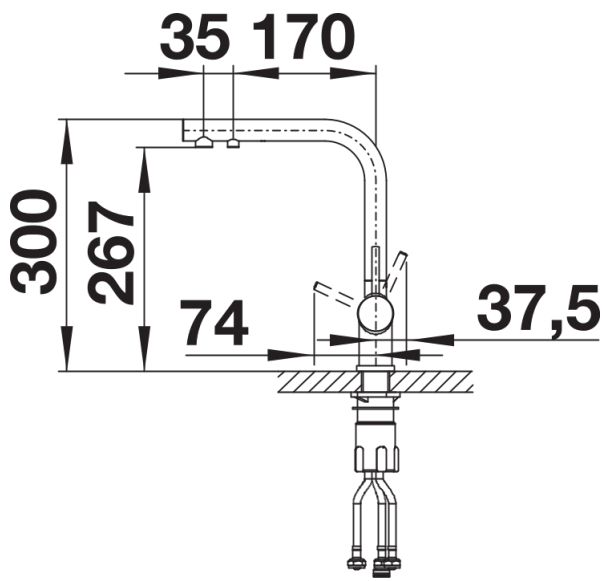

Farben

Verfügbare Farben

silgranitschwarz
anthrazit
felsgrau
vulkangrau
silgranitweiß
softweiß
tartufo
cafe

SILGRANIT-Look silgranitschwarz

Lieferumfang

- 360° schwenkbarer Auslauf für größere Reichweite
- Ø 35 mm Hahnloch erforderlich
- Keramikventil und Scheibenkartusche
- Klarstrahlbelüfter
- Flexible Anschlussrohre, 500 mm lang und $\frac{3}{8}$ " Mutter
- Stabilisierungsplatte zur Erhöhung der Stabilität der Armatur beim Einbau in Edelstahlspülen
- Filtersystem nicht im Lieferumfang enthalten

Details

Schwenkbereich

Seitenansicht Hebel 2D

Seitenansicht