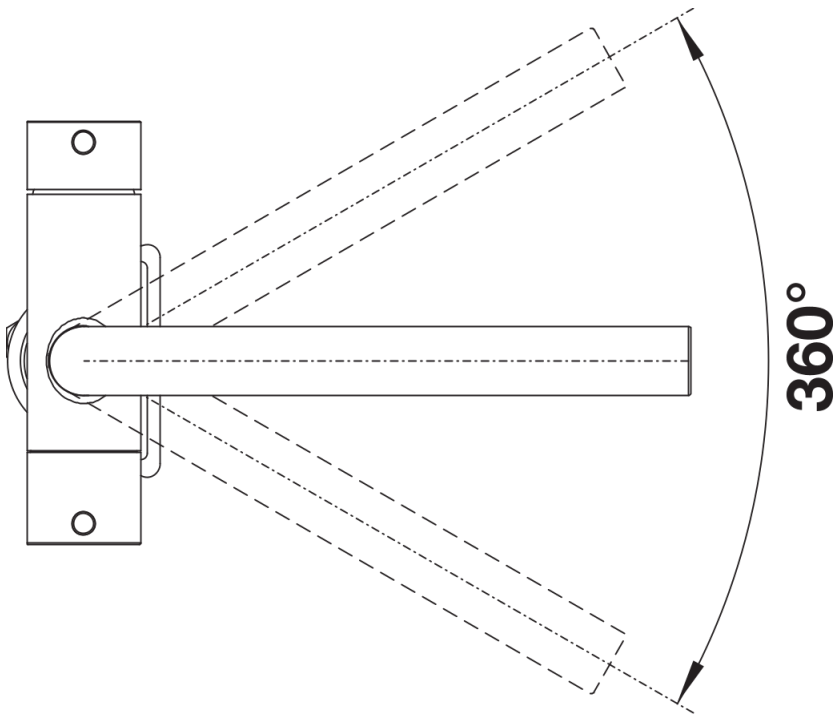

Produktdatenblatt FONTAS II Filter

Art. Nr. 526157

Vorteil

- Komfortable 3-in-1-Armatur mit Mischhebel rechts für Kalt- und Warmwasser sowie Drehgriff links für gefiltertes Wasser
- Hygienisch: getrennte Wasserführung und separater Auslauf für gefiltertes Wasser - keine Vermischung mit Leitungswasser
- Platzsparend und praktisch: durch 3-in-1-Armatur keine zusätzliche Bohrung für die Entnahme von gefiltertem Wasser notwendig
- Erweiterter Aktionsradius durch 360° schwenkbaren Auslauf
- Oberflächen-Ausführungen in perfekter Abstimmung zu Spülen und Becken: Color-Ausführungen für farbige SILGRANIT-Modelle
- Für die Installation mit einem Wasser-Filter-System

Farben

Verfügbare Farben

silgranitschwarz
anthrazit
felsgrau
vulkangrau
silgranitweiß
softweiß
tartufo
cafe

SILGRANIT-Look silgranitschwarz

Lieferumfang

- 360° schwenkbarer Auslauf für größere Reichweite
- Ø 35 mm Hahnloch erforderlich
- Keramikventil und Scheibenkartusche
- Klarstrahlbelüfter
- Flexible Anschlussrohre, 500 mm lang und $\frac{3}{8}$ " Mutter
- Stabilisierungsplatte zur Erhöhung der Stabilität der Armatur beim Einbau in Edelstahlspülen
- Filtersystem nicht im Lieferumfang enthalten

Details

Schwenkbereich

Seitenansicht Hebel 2D

Seitenansicht