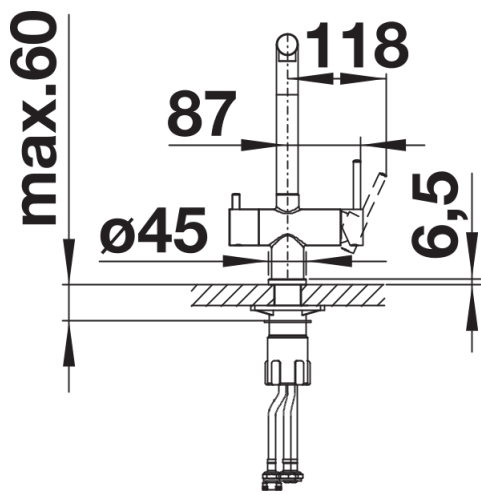

Farben

Verfügbare Farben

PVD steel

satin dark steel

PVD satin dark steel

Lieferumfang

- 360° schwenkbarer Auslauf für größere Reichweite
- Ø 35 mm Armaturenbohrung erforderlich
- Keramikventil und Scheibenkartusche
- Klarstrahlbelüfter
- Flexible Anschlussrohre, 500 mm lang und $\frac{3}{8}$ "-Mutter
- Stabilisierungsplatte zur Erhöhung der Stabilität der Armatur beim Einbau in Edelstahlspülen
- Filtersystem nicht enthalten

Details

Schwenkbereich

Seitenansicht Hebel 2D

Seitenansicht