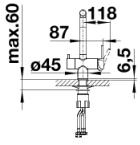

Farben

Verfügbare Farben

PVD steel

PVD PVD steel

Lieferumfang

Armatur:

- 360° schwenkbarer Auslauf für größere Reichweite
- Ø 35 mm Hahnlochbohrung erforderlich
- Kartusche und Ventil mit keramischen Dichtungen
- Flexible Anschlusschläuche mit 450 mm Länge und $\frac{3}{8}$ "-Mutter für besonders einfache und sichere Montage
- Patentierter Strahlregler für deutlich reduzierte Verkalkung
- Stabilisierungsplatte zur Erhöhung der Standfestigkeit der Armatur beim Einbau in Edelstahlspülen
- LGA zugelassen

Details

Schwenkbereich

Seitenansicht Hebel 2D

Seitenansicht