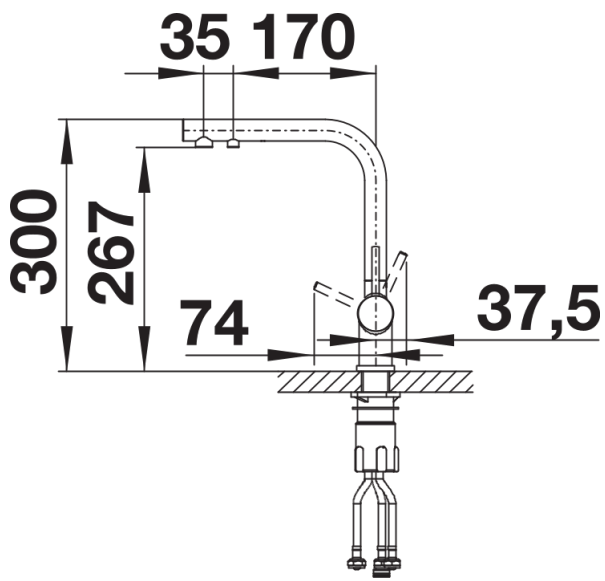

Farben

Verfügbare Farben

PVD steel

satin dark steel

PVD satin dark steel

Lieferumfang

- 360° schwenkbarer Auslauf für größere Reichweite
- Ø 35 mm Armaturenbohrung erforderlich
- Keramikventil und Scheibenkartusche
- Klarstrahlbelüfter
- Flexible Anschlussrohre, 500 mm lang und $\frac{3}{8}$ "-Mutter
- Stabilisierungsplatte zur Erhöhung der Stabilität der Armatur beim Einbau in Edelstahlspülen
- Filtersystem nicht enthalten

Details

Schwenkbereich

Seitenansicht Hebel 2D

Seitenansicht