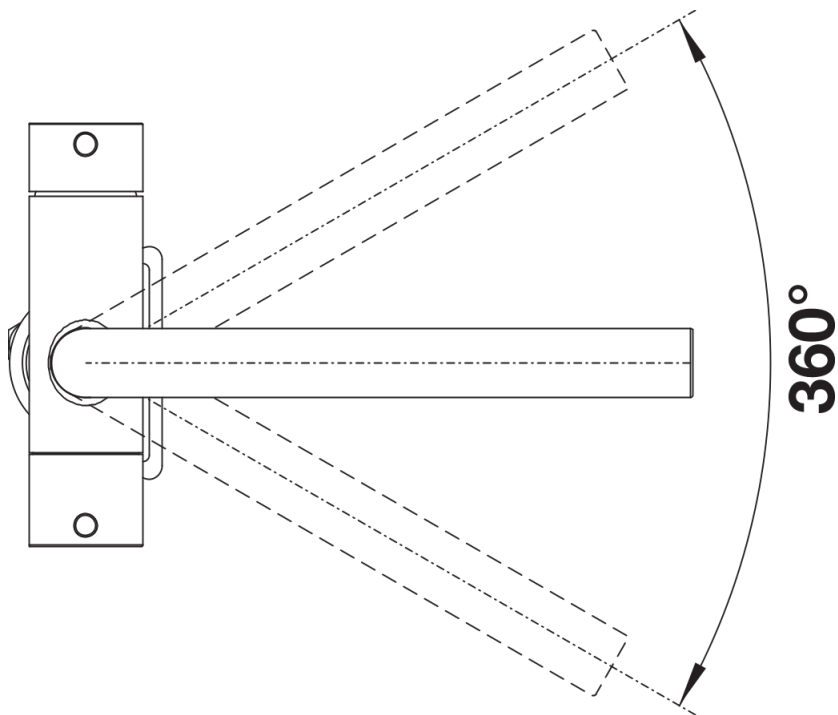

Produktdatenblatt FONTAS II

Art. Nr. 523129

Vorteil

- Komfortable 3-in-1-Armatur mit Mischhebel rechts für Kalt- und Warmwasser sowie Drehgriff links für gefiltertes Wasser
- Hygienisch: getrennte Wasserführung und separater Auslauf für gefiltertes Wasser - keine Vermischung mit Leitungswasser
- Platzsparend und praktisch: durch 3-in-1-Armatur keine zusätzliche Bohrung für die Entnahme von gefiltertem Wasser notwendig
- Erweiterter Aktionsradius durch 360° schwenkbaren Auslauf
- Oberflächen-Ausführungen in perfekter Abstimmung zu Spülen und Becken
- Für die Installation mit einem Wasser-Filter-System

Farben

Verfügbare Farben

PVD steel

PVD PVD steel

Lieferumfang

Armatur:

- 360° schwenkbarer Auslauf für größere Reichweite
- Ø 35 mm Hahnlochbohrung erforderlich
- Kartusche und Ventil mit keramischen Dichtungen
- Flexible Anschlusschläuche mit 450 mm Länge und $\frac{3}{8}$ "-Mutter für besonders einfache und sichere Montage
- Patentierter Strahlregler für deutlich reduzierte Verkalkung
- Stabilisierungsplatte zur Erhöhung der Standfestigkeit der Armatur beim Einbau in Edelstahlspülen
- LGA zugelassen

Details

Schwenkbereich

Seitenansicht Hebel 2D

Seitenansicht