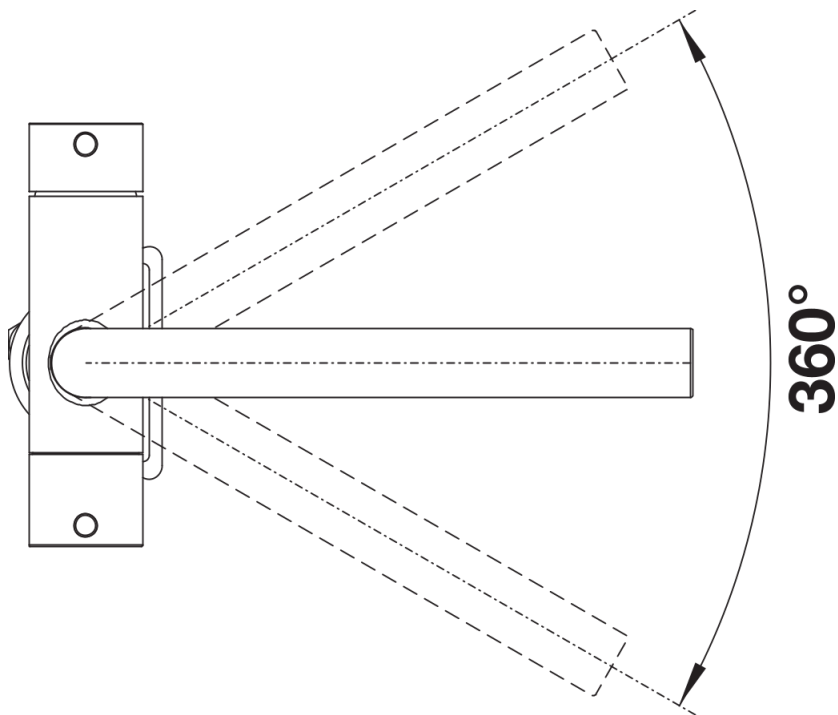

Produktdatenblatt FONTAS II Filter

Art. Nr. 527736

Vorteil

- Komfortable 3-in-1-Armatur mit Mischhebel rechts für Kalt- und Warmwasser sowie Drehgriff links für gefiltertes Wasser
- Hygienisch: getrennte Wasserführung und separater Auslauf für gefiltertes Wasser - keine Vermischung mit Leitungswasser
- Platzsparend und praktisch: durch 3-in-1-Armatur keine zusätzliche Bohrung für die Entnahme von gefiltertem Wasser notwendig
- Erweiterter Aktionsradius durch 360° schwenkbaren Auslauf
- Oberflächen-Ausführungen in perfekter Abstimmung zu Spülen und Becken
- Für die Installation mit einem Wasser-Filter-System

Farben

Verfügbare Farben

PVD steel

satin dark steel

PVD satin dark steel

Lieferumfang

- 360° schwenkbarer Auslauf für größere Reichweite
- Ø 35 mm Armaturenbohrung erforderlich
- Keramikventil und Scheibenkartusche
- Klarstrahlbelüfter
- Flexible Anschlussrohre, 500 mm lang und $\frac{3}{8}$ "-Mutter
- Stabilisierungsplatte zur Erhöhung der Stabilität der Armatur beim Einbau in Edelstahlspülen
- Filtersystem nicht enthalten

Details

Schwenkbereich

Seitenansicht Hebel 2D

Seitenansicht