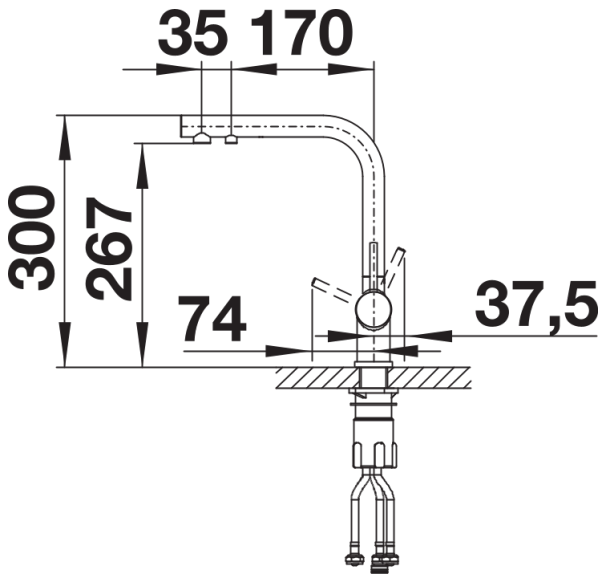

Farben

Verfügbare Farben

PVD steel

PVD PVD steel

Lieferumfang

Armatur:

- 360° schwenkbarer Auslauf für größere Reichweite
- Ø 35 mm Hahnlochbohrung erforderlich
- Kartusche und Ventil mit keramischen Dichtungen
- Flexible Anschlusschläuche mit 450 mm Länge und $\frac{3}{8}$ "-Mutter für besonders einfache und sichere Montage
- Patentierter Strahlregler für deutlich reduzierte Verkalkung
- Stabilisierungsplatte zur Erhöhung der Standfestigkeit der Armatur beim Einbau in Edelstahlspülen
- LGA zugelassen

Details

Schwenkbereich

Seitenansicht Hebel 2D

Seitenansicht