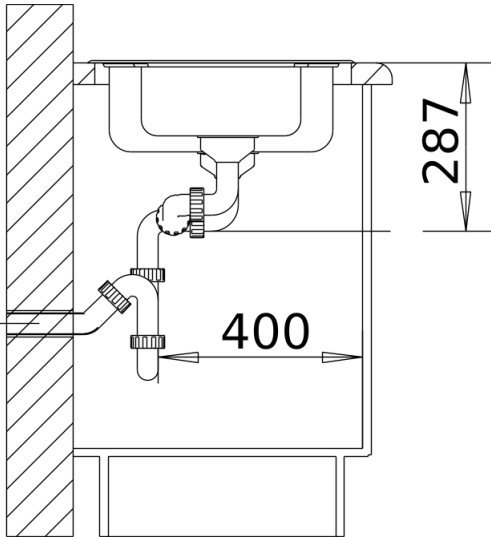

Planungshinweise

- Ausschnitt-Daten für alle Einbauverfahren finden Sie in unserem Internet-Download

Lieferumfang

- Gelochte Schale aus Edelstahl
- Ablaufgarnitur mit Raumsparrohr
- 2 x 3 ½" Korbventil mit Abлаuffernbedienung (Drehbetätigung) für das Hauptbecken

208195 - Edelstahlschale

Details

Aufsicht

Ausschnitt

Frontansicht

Seitenansicht