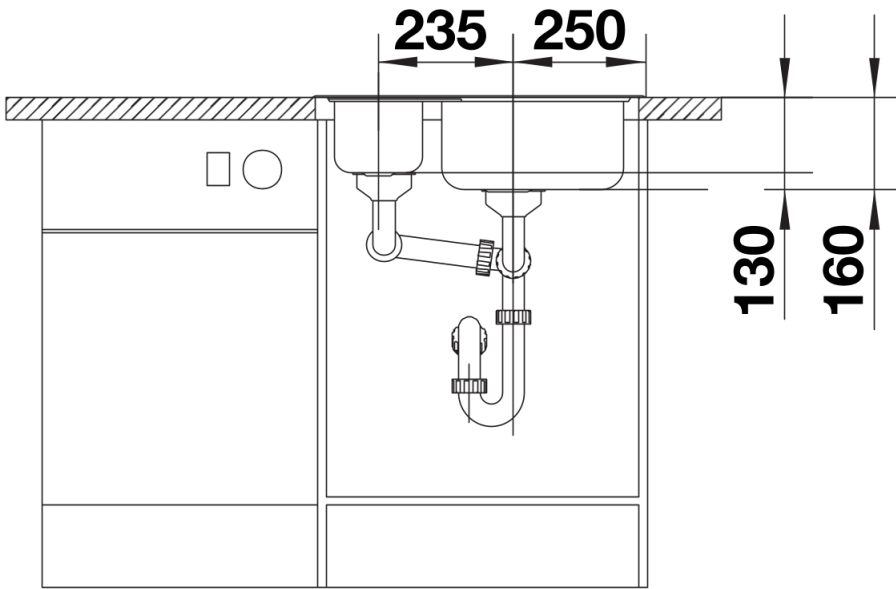

Produktdatenblatt LANTOS 6-IF

Art. Nr. 516676

Vorteil

- Vielfältige Spülenfamilie mit klarer Formgebung
- Eleganter IF-Flachrand für den flächenbündigen und aufliegenden Einbau
- Praktisches Zusatzbecken mit gelochter Edelstahlschale
- Reversibel einbaubar
- Mit 3 ½" Edelstahl-Korbventilen

Planungshinweise

- Ausschnitt-Daten für alle Einbauverfahren finden Sie in unserem Internet-Download

Lieferumfang

- Gelochte Schale aus Edelstahl
- Ablaufgarnitur mit Raumsparrohr
- 2 x 3 ½" Korbventil mit Abлаuffernbedienung (Drehbetätigung) für das Hauptbecken

208195 - Edelstahlschale

Details

Aufsicht

Ausschnitt

Frontansicht

Seitenansicht