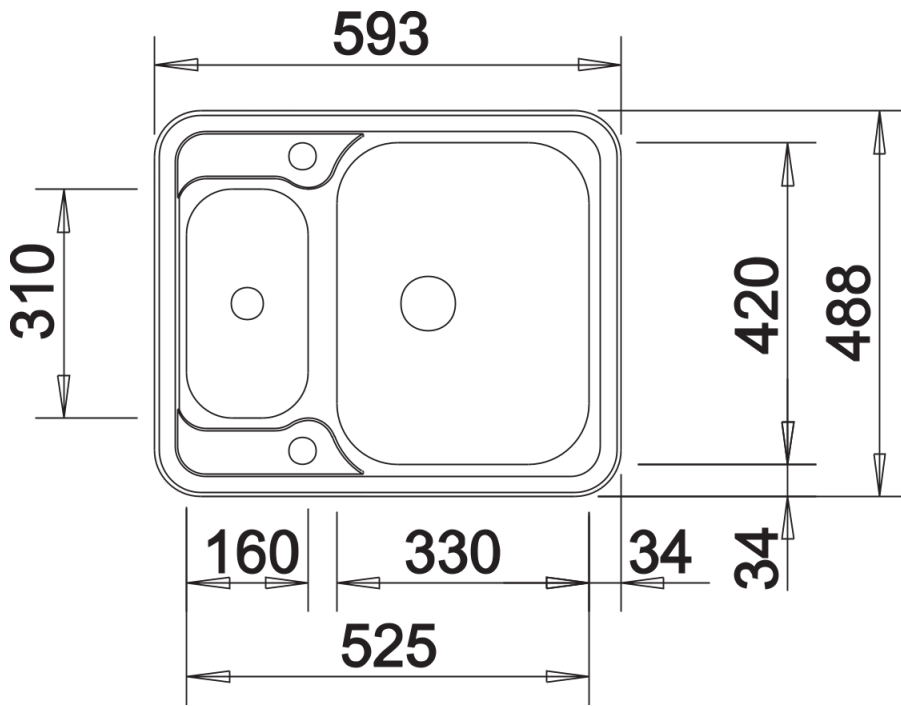

Produktdatenblatt LANTOS 6-IF

Art. Nr. 516676

Vorteil

- Vielfältige Spülenfamilie mit klarer Formgebung
- Eleganter IF-Flachrand für den flächenbündigen und aufliegenden Einbau
- Praktisches Zusatzbecken mit gelochter Edelstahlschale
- Reversibel einbaubar
- Mit 3 ½" Edelstahl-Korbventilen

Planungshinweise

- Ausschnitt-Daten für alle Einbauverfahren finden Sie in unserem Internet-Download

Lieferumfang

- Gelochte Schale aus Edelstahl
- Ablaufgarnitur mit Raumsparrohr
- 2 x 3 ½" Korbventil mit Abлаuffernbedienung (Drehbetätigung) für das Hauptbecken

208195 - Edelstahlschale

Details

Aufsicht

Ausschnitt

Frontansicht

Seitenansicht