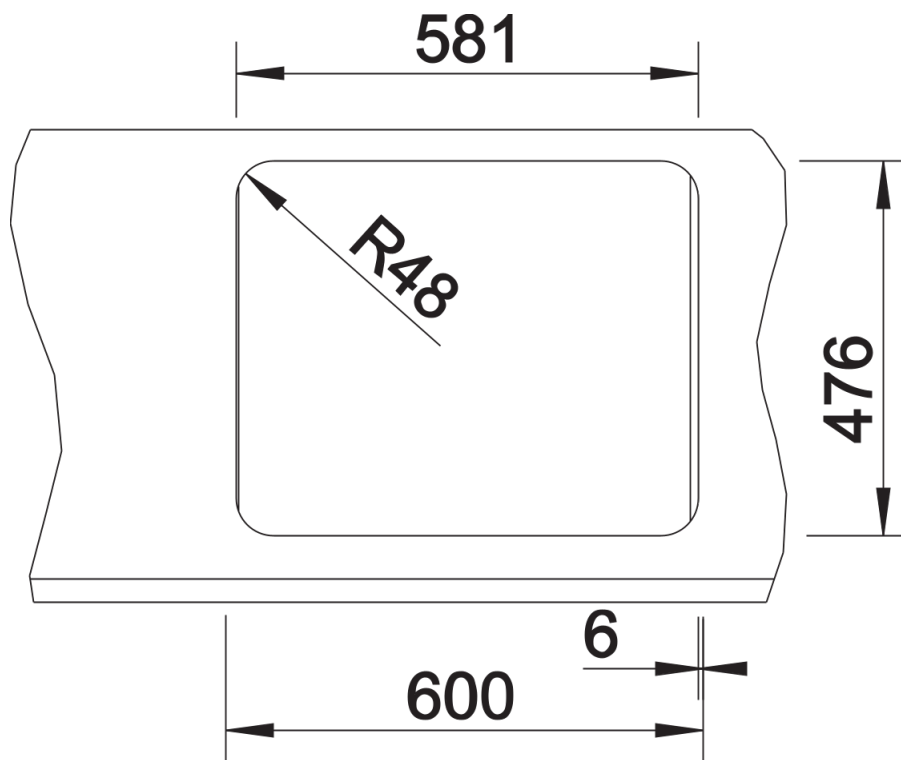

Produktdatenblatt LANTOS 6-IF

Art. Nr. 516676

Vorteil

- Vielfältige Spülenfamilie mit klarer Formgebung
- Eleganter IF-Flachrand für den flächenbündigen und aufliegenden Einbau
- Praktisches Zusatzbecken mit gelochter Edelstahlschale
- Reversibel einbaubar
- Mit 3 ½" Edelstahl-Korbventilen

Planungshinweise

- Ausschnitt-Daten für alle Einbauverfahren finden Sie in unserem Internet-Download

Lieferumfang

- Gelochte Schale aus Edelstahl
- Ablaufgarnitur mit Raumsparrohr
- 2 x 3 ½" Korbventil mit Abлаuffernbedienung (Drehbetätigung) für das Hauptbecken

208195 - Edelstahlschale

Details

Aufsicht

Ausschnitt

Frontansicht

Seitenansicht