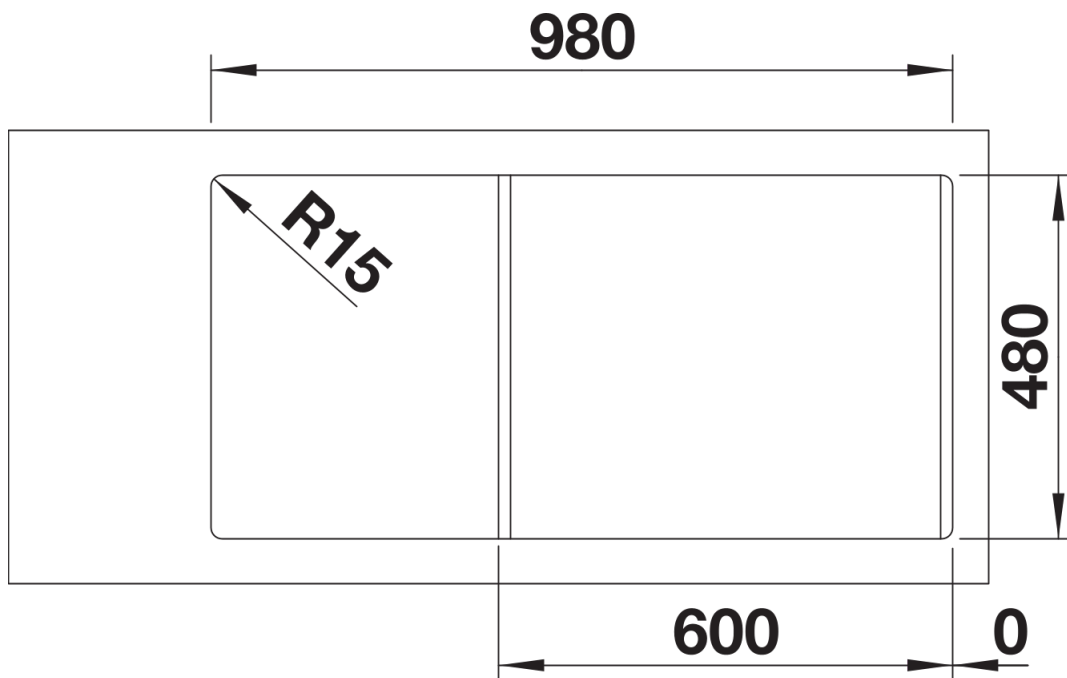

Produktdatenblatt LEGRA 6 S

Art. Nr. 526086

Vorteil

- Klassische Linienführung kombiniert mit moderner Funktionalität
- Geräumiges Haupt- und Nebenbecken
- Reversibel einbaubar

Farben

Verfügbare Farben

schwarz
anthrazit
vulkangrau
weiß
softweiß
cafe

SILGRANIT schwarz

Planungshinweise

- Ausschnitt-Daten für alle Einbauverfahren finden Sie in unserem Internet-Download

Lieferumfang

- Ablaufgarnitur mit Raumsparrohr
- 2 x 3 1/2" Korbventil

Details

Aufsicht

Ausschnitt

Frontansicht

Seitenansicht