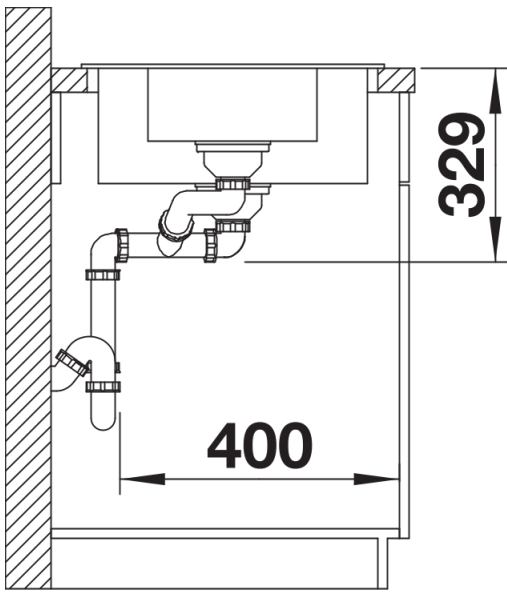

SILGRANIT schwarz

Planungshinweise

- Ausschnitt-Daten für alle Einbauverfahren finden Sie in unserem Internet-Download

Lieferumfang

- Ablaufgarnitur mit Raumsparrohr
- 2 x 3 1/2" Korbventil

Details

Aufsicht

Ausschnitt

Frontansicht

Seitenansicht