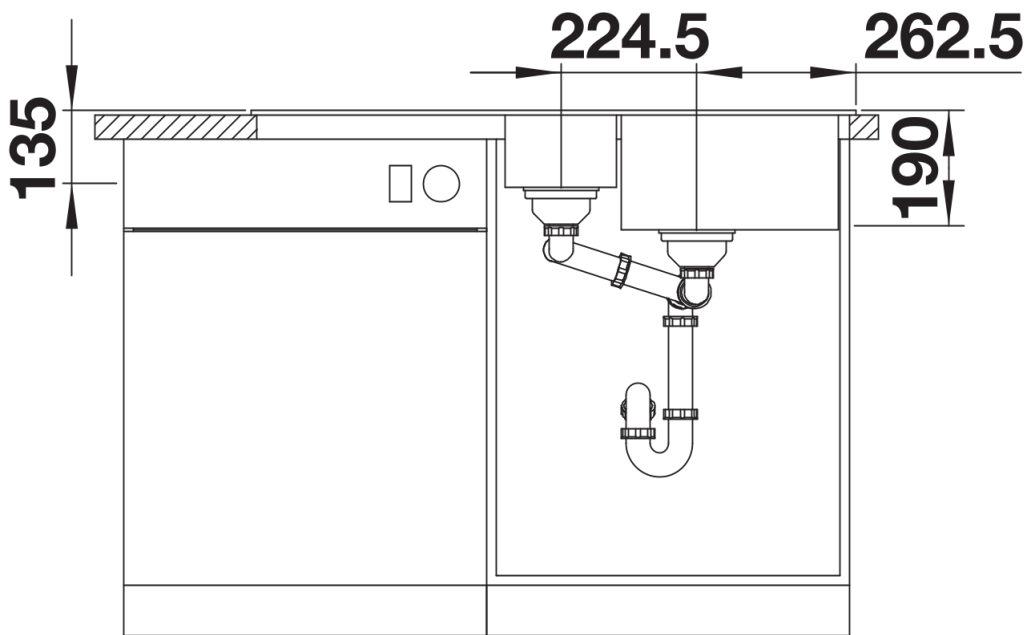

Produktdatenblatt LEGRA 6 S

Art. Nr. 526086

Vorteil

- Klassische Linienführung kombiniert mit moderner Funktionalität
- Geräumiges Haupt- und Nebenbecken
- Reversibel einbaubar

Farben

Verfügbare Farben

schwarz
anthrazit
vulkangrau
weiß
softweiß
cafe

SILGRANIT schwarz

Planungshinweise

- Ausschnitt-Daten für alle Einbauverfahren finden Sie in unserem Internet-Download

Lieferumfang

- Ablaufgarnitur mit Raumsparrohr
- 2 x 3 1/2" Korbventil

Details

Aufsicht

Ausschnitt

Frontansicht

Seitenansicht