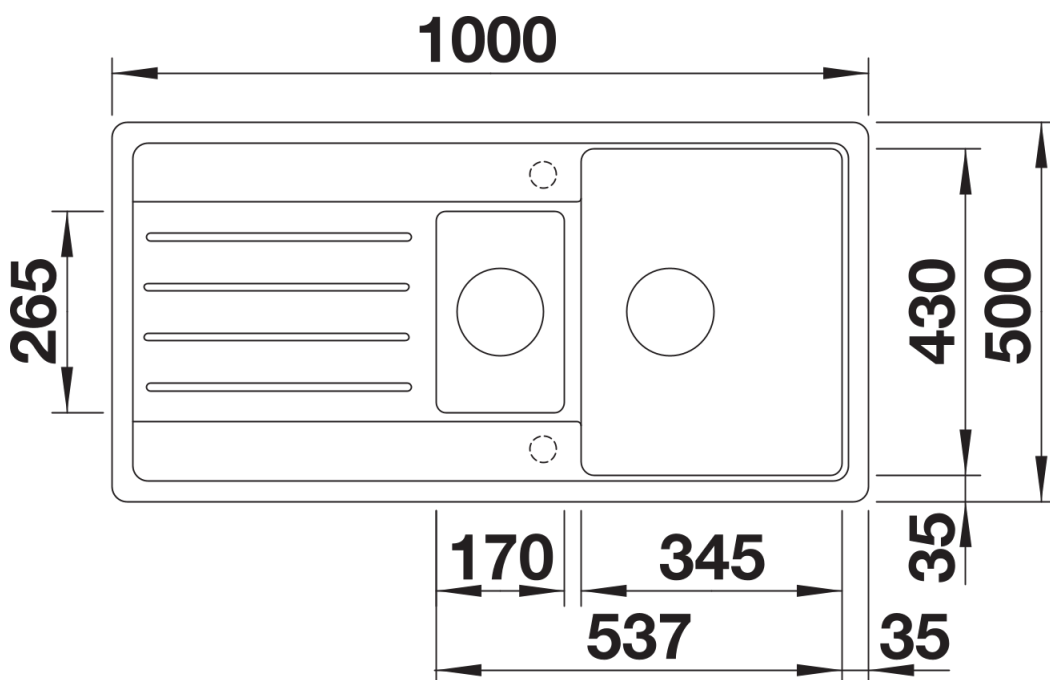

Produktdatenblatt LEGRA 6 S

Art. Nr. 526086

Vorteil

- Klassische Linienführung kombiniert mit moderner Funktionalität
- Geräumiges Haupt- und Nebenbecken
- Reversibel einbaubar

Farben

Verfügbare Farben

schwarz
anthrazit
vulkangrau
weiß
softweiß
cafe

SILGRANIT schwarz

Planungshinweise

- Ausschnitt-Daten für alle Einbauverfahren finden Sie in unserem Internet-Download

Lieferumfang

- Ablaufgarnitur mit Raumsparrohr
- 2 x 3 1/2" Korbventil

Details

Aufsicht

Ausschnitt

Frontansicht

Seitenansicht