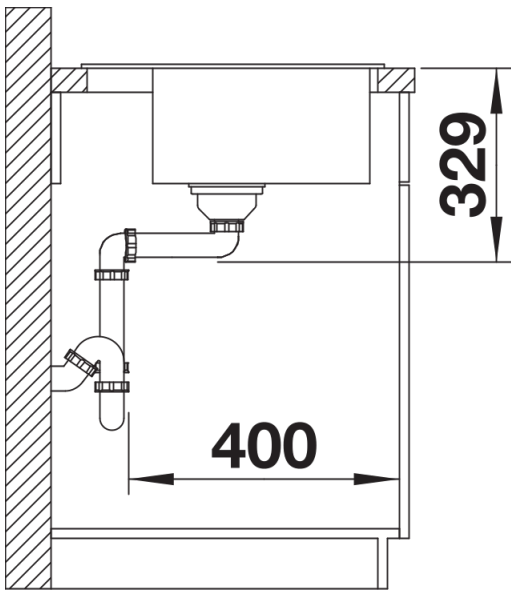

Lieferumfang

- Ablaufgarnitur mit Raumsparrohr
- 3 ½" Korbventil

Details

Aufsicht

Ausschnitt

Frontansicht

Seitenansicht