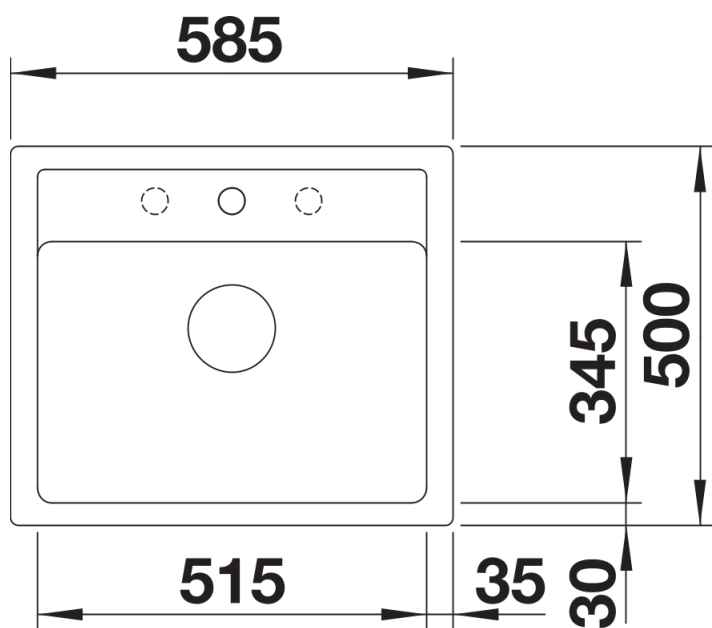

anthrazit

vulkangrau

weiß

softweiß

cafe

SILGRANIT vulkangrau

Planungshinweise

- Ausschnitt-Daten für alle Einbauverfahren finden Sie in unserem Internet-Download

Lieferumfang

- Ablaufgarnitur mit Raumsparrohr
- 3 ½" Korbventil

Details

Aufsicht

Ausschnitt

Frontansicht

Seitenansicht