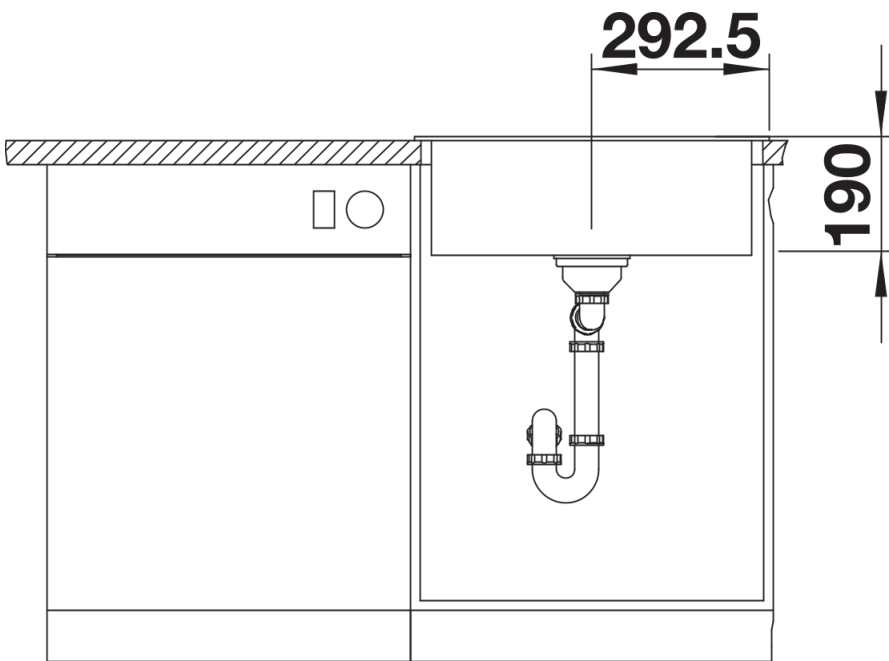

Lieferumfang

- Ablaufgarnitur mit Raumsparrohr
- 3 ½" Korbventil

Details

Aufsicht

Ausschnitt

Frontansicht

Seitenansicht