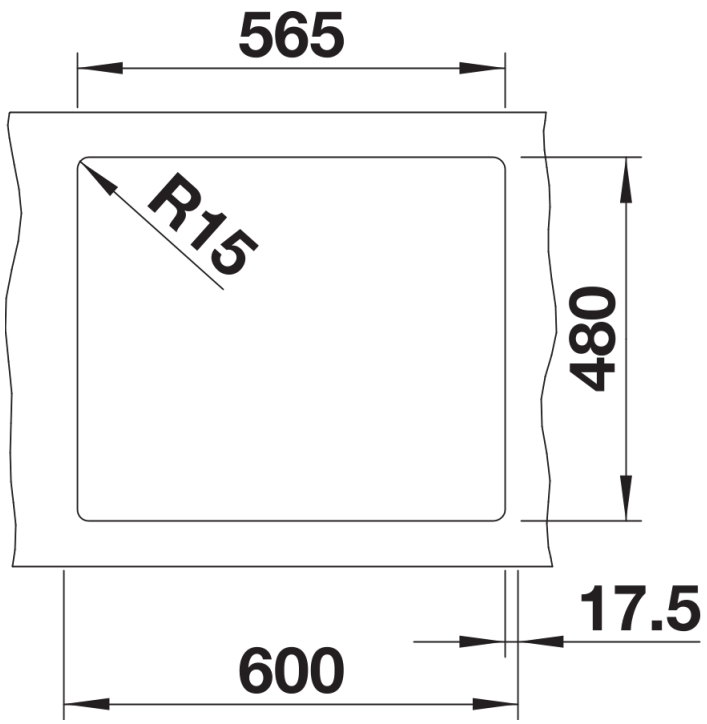

anthrazit

vulkangrau

weiß

softweiß

cafe

SILGRANIT vulkangrau

Planungshinweise

- Ausschnitt-Daten für alle Einbauverfahren finden Sie in unserem Internet-Download

Lieferumfang

- Ablaufgarnitur mit Raumsparrohr
- 3 ½" Korbventil

Details

Aufsicht

Ausschnitt

Frontansicht

Seitenansicht