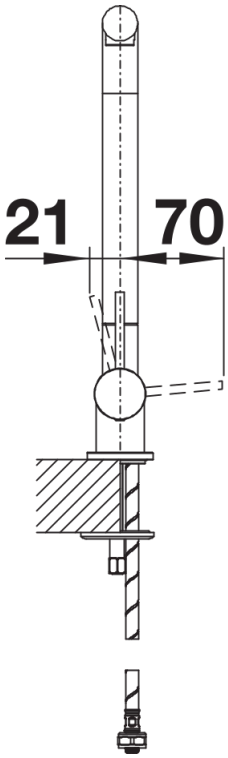

Produktdatenblatt LARESSA-F Hebel links

Art. Nr. 521546

Vorteil

- Vorfenster-Armatur in moderner Optik
- Komfortabler Klapp-Mechanismus zum seitlichen Umlegen der Armatur
- Gedämpfter Klapp-Vorgang und sicheres Einrasten
- Optimale Bauhöhe ermöglicht komplettes Versenken des Auslaufs in das Becken
- Seitlicher Bedienhebel, wahlweise in Links- oder Rechtsausführung
- Hoher Auslauf für leichtes Befüllen von Töpfen und Vasen
- Mindestabstand zwischen Spüle und Fensterflügel 6,5 cm

Farben

Verfügbare Farben

chrom

galvanisch chrom

Planungshinweise

- *Mindestabstand zwischen Spüle und Fensterflügel 6,5 cm.

Lieferumfang

- Auslauf 360° schwenkbar und im vorderen Bereich drehbar für erweiterten Arbeitsbereich
- Hahnlochbohrung mit Ø 35 mm erforderlich
- Kartusche mit keramischen Dichtungen
- Flexible Anschlussschläuche mit 500 mm Länge und 3/8" Mutter für besonders leichte und sichere Montage
- Patentierter Strahlregler für deutlich geringere Verkalkung
- Stabilisierungsplatte zur Erhöhung der Standfestigkeit der Küchenarmatur bei Einbau in Spülen aus Edelstahl
- LGA zugelassen
- DVGW zugelassen

Details

Schwenkbereich

Seitenansicht Hebel 2D

Seitenansicht