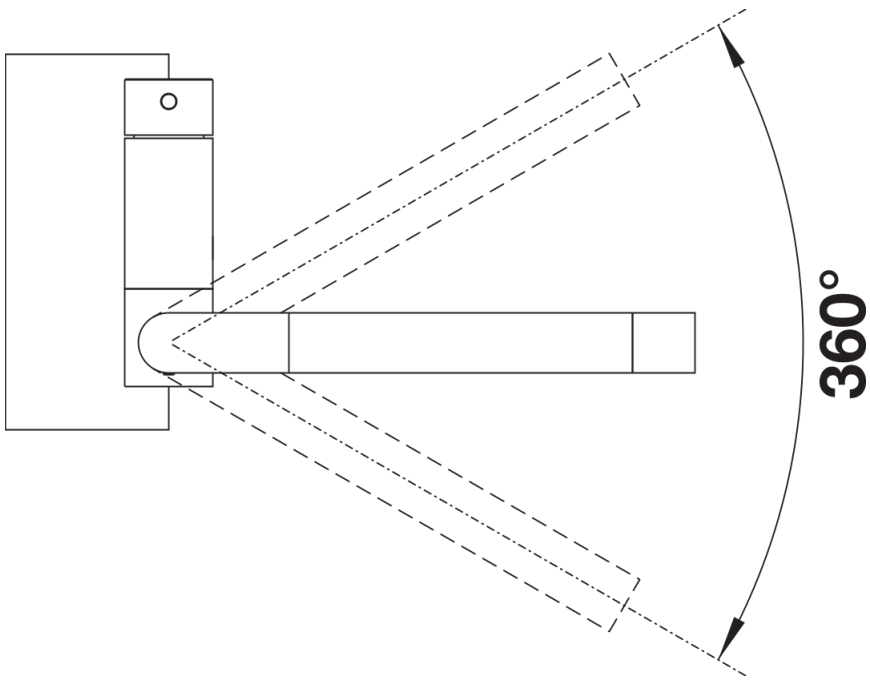

Produktdatenblatt LARESSA-F Hebel links

Art. Nr. 521546

Vorteil

- Vorfenster-Armatur in moderner Optik
- Komfortabler Klapp-Mechanismus zum seitlichen Umlegen der Armatur
- Gedämpfter Klapp-Vorgang und sicheres Einrasten
- Optimale Bauhöhe ermöglicht komplettes Versenken des Auslaufs in das Becken
- Seitlicher Bedienhebel, wahlweise in Links- oder Rechtsausführung
- Hoher Auslauf für leichtes Befüllen von Töpfen und Vasen
- Mindestabstand zwischen Spüle und Fensterflügel 6,5 cm

Farben

Verfügbare Farben

chrom

galvanisch chrom

Planungshinweise

- *Mindestabstand zwischen Spüle und Fensterflügel 6,5 cm.

Lieferumfang

- Auslauf 360° schwenkbar und im vorderen Bereich drehbar für erweiterten Arbeitsbereich
- Hahnlochbohrung mit Ø 35 mm erforderlich
- Kartusche mit keramischen Dichtungen
- Flexible Anschlussschläuche mit 500 mm Länge und 3/8" Mutter für besonders leichte und sichere Montage
- Patentierter Strahlregler für deutlich geringere Verkalkung
- Stabilisierungsplatte zur Erhöhung der Standfestigkeit der Küchenarmatur bei Einbau in Spülen aus Edelstahl
- LGA zugelassen
- DVGW zugelassen

Details

Schwenkbereich

Seitenansicht Hebel 2D

Seitenansicht