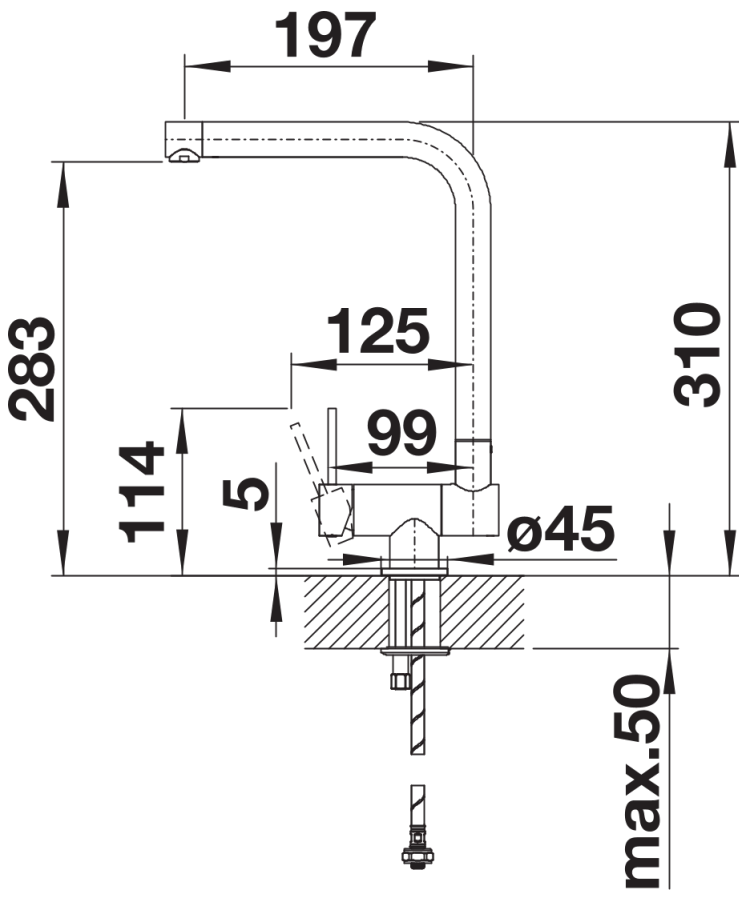

Produktdatenblatt LARESSA-F Hebel links

Art. Nr. 521546

Vorteil

- Vorfenster-Armatur in moderner Optik
- Komfortabler Klapp-Mechanismus zum seitlichen Umlegen der Armatur
- Gedämpfter Klapp-Vorgang und sicheres Einrasten
- Optimale Bauhöhe ermöglicht komplettes Versenken des Auslaufs in das Becken
- Seitlicher Bedienhebel, wahlweise in Links- oder Rechtsausführung
- Hoher Auslauf für leichtes Befüllen von Töpfen und Vasen
- Mindestabstand zwischen Spüle und Fensterflügel 6,5 cm

Farben

Verfügbare Farben

chrom

galvanisch chrom

Planungshinweise

- *Mindestabstand zwischen Spüle und Fensterflügel 6,5 cm.

Lieferumfang

- Auslauf 360° schwenkbar und im vorderen Bereich drehbar für erweiterten Arbeitsbereich
- Hahnlochbohrung mit Ø 35 mm erforderlich
- Kartusche mit keramischen Dichtungen
- Flexible Anschlussschläuche mit 500 mm Länge und 3/8" Mutter für besonders leichte und sichere Montage
- Patentierter Strahlregler für deutlich geringere Verkalkung
- Stabilisierungsplatte zur Erhöhung der Standfestigkeit der Küchenarmatur bei Einbau in Spülen aus Edelstahl
- LGA zugelassen
- DVGW zugelassen

Details

Schwenkbereich

Seitenansicht Hebel 2D

Seitenansicht