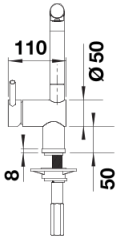

## Produktdatenblatt LINUS-S Hebel links

Art. Nr. 514016

## Lieferumfang

---

- 140° schwenkbarer Auslauf für größere Reichweite
- Ø 35 mm Armaturenbohrung erforderlich
- Mit Keramik-Scheibenkartusche
- Patentierter Strahlregler für deutlich reduzierte Verkalkung
- Brause aus Metall
- Metallummantelter Brauseschlauch
- BLANCO-Schlauchgewicht für größere Reichweite
- Flexible Anschlussrohre, 700 mm lang und  $\frac{3}{8}$ "-Mutter
- Stabilisierungsplatte zur Erhöhung der Standfestigkeit der Armatur beim Einbau in Edelstahlspülen
- Mit Rückflussverhinderer und damit garantiert rückflussfrei nach EN 1717

## Details

---

Schwenkbereich

Seitenansicht Hebel 2D

Seitenansicht