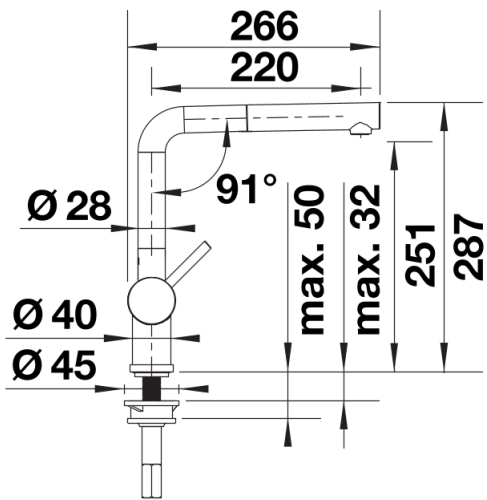

## Produktdatenblatt LINUS-S Hebel links

Art. Nr. 514016

## Lieferumfang

---

- 140° schwenkbarer Auslauf für größere Reichweite
- Ø 35 mm Armaturenbohrung erforderlich
- Mit Keramik-Scheibenkartusche
- Patentierter Strahlregler für deutlich reduzierte Verkalkung
- Brause aus Metall
- Metallummantelter Brauseschlauch
- BLANCO-Schlauchgewicht für größere Reichweite
- Flexible Anschlussrohre, 700 mm lang und  $\frac{3}{8}$ "-Mutter
- Stabilisierungsplatte zur Erhöhung der Standfestigkeit der Armatur beim Einbau in Edelstahlspülen
- Mit Rückflussverhinderer und damit garantiert rückflussfrei nach EN 1717

## Details

---

Schwenkbereich

Seitenansicht Hebel 2D

Seitenansicht