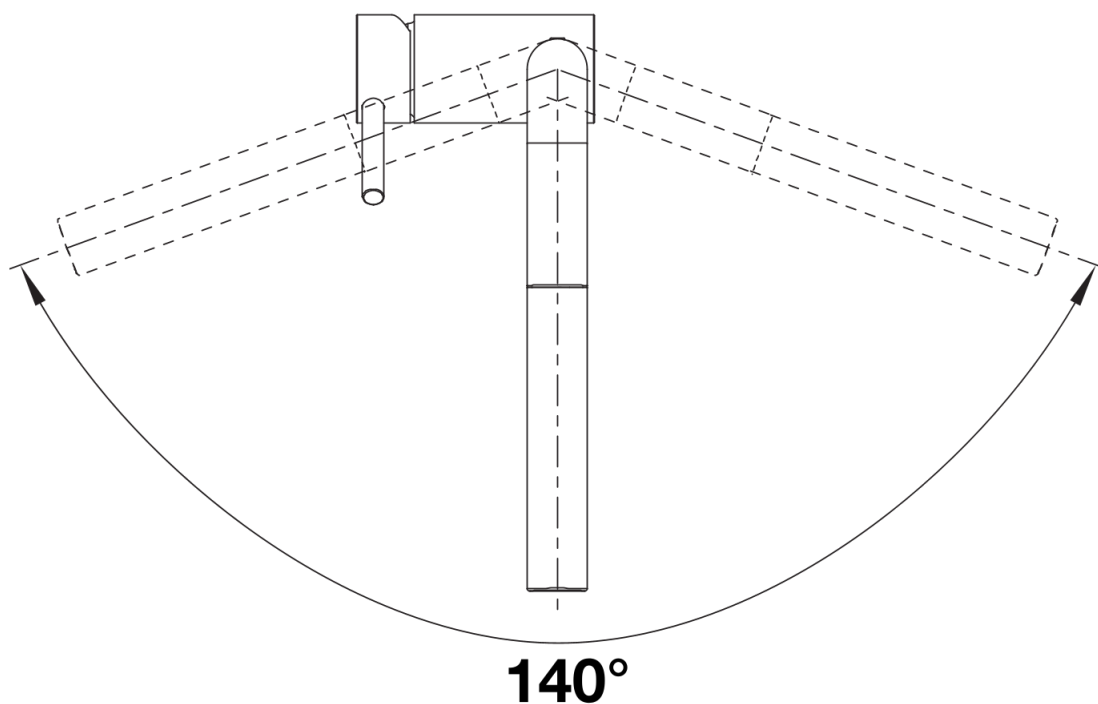

## Lieferumfang

---

- 140° schwenkbarer Auslauf für größere Reichweite
- Ø 35 mm Armaturenbohrung erforderlich
- Mit Keramik-Scheibenkartusche
- Patentierter Strahlregler für deutlich reduzierte Verkalkung
- Brause aus Metall
- Metallummantelter Brauseschlauch
- BLANCO-Schlauchgewicht für größere Reichweite
- Flexible Anschlussrohre, 700 mm lang und  $\frac{3}{8}$ "-Mutter
- Stabilisierungsplatte zur Erhöhung der Standfestigkeit der Armatur beim Einbau in Edelstahlspülen
- Mit Rückflussverhinderer und damit garantiert rückflussfrei nach EN 1717

## Details

---

Schwenkbereich

Seitenansicht Hebel 2D

Seitenansicht