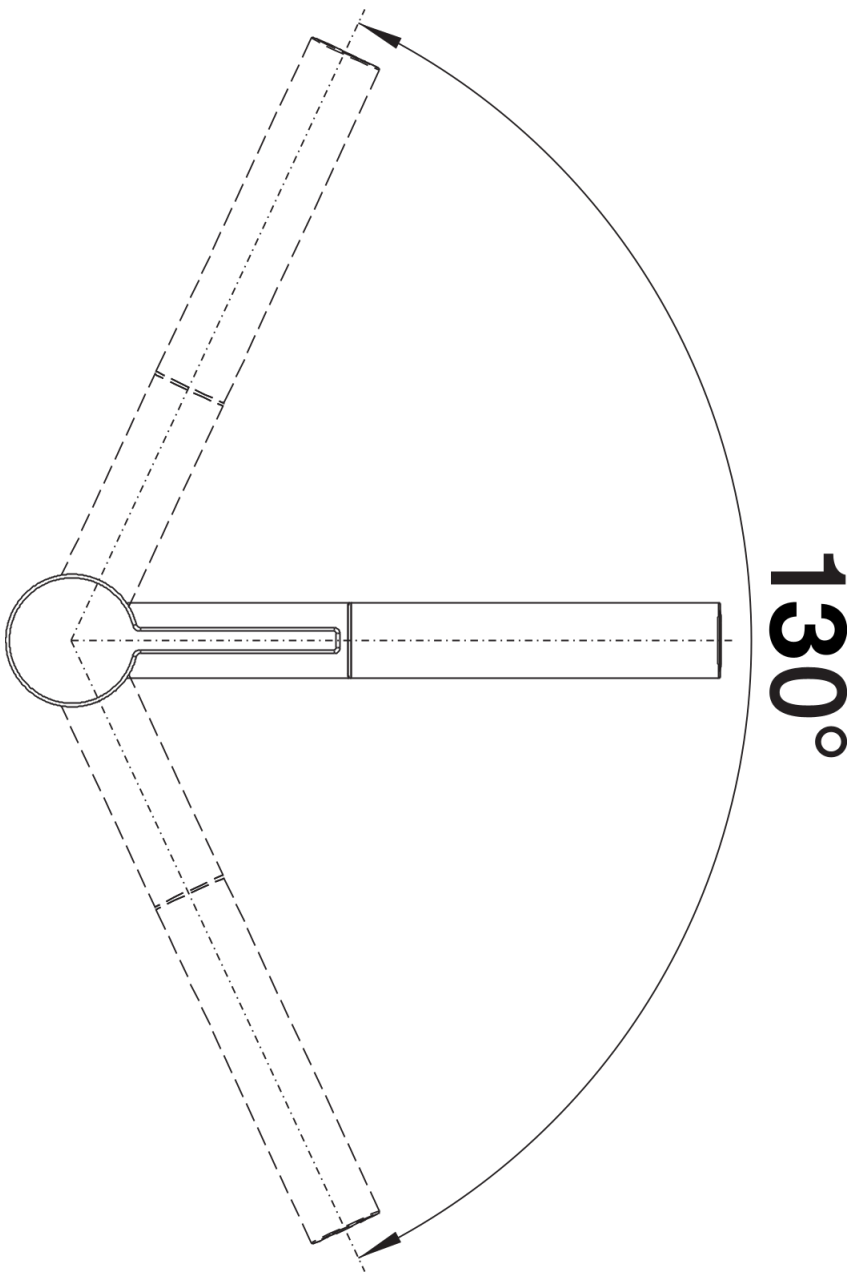

Produktdatenblatt LINEE-S

Art. Nr. 517591

Vorteil

- Exklusives Design
- Mit herausziehbarer Schlauchbrause
- Kopfhebel-Bedienung für einfachen Zugriff
- Kartusche mit keramischen Dichtungen
- Hoher Auslauf für leichtes Befüllen von Töpfen und Vasen

Farben

Verfügbare Farben

chrom

galvanisch chrom

Lieferumfang

- Auslauf 130° schwenkbar
- Hahnlochbohrung mit Ø 35 mm erforderlich
- Kartusche mit keramischen Dichtungen
- Mit metallummanteltem Brauseschlauch
- Flexible Anschlussschläuche mit 450 mm Länge und 3/8" Mutter für besonders leichte und sichere Montage
- Patentierter Strahlregler für deutlich geringere Verkalkung
- Stabilisierungsplatte zur Erhöhung der Standfestigkeit der Küchenarmatur bei Einbau in Spülen aus Edelstahl
- Serienmäßig mit Rückflussverhinderer ausgestattet und damit eigensicher gegen Rückfließen nach EN 1717
- LGA zugelassen
- DVGW zugelassen

Details

Schwenkbereich

Seitenansicht