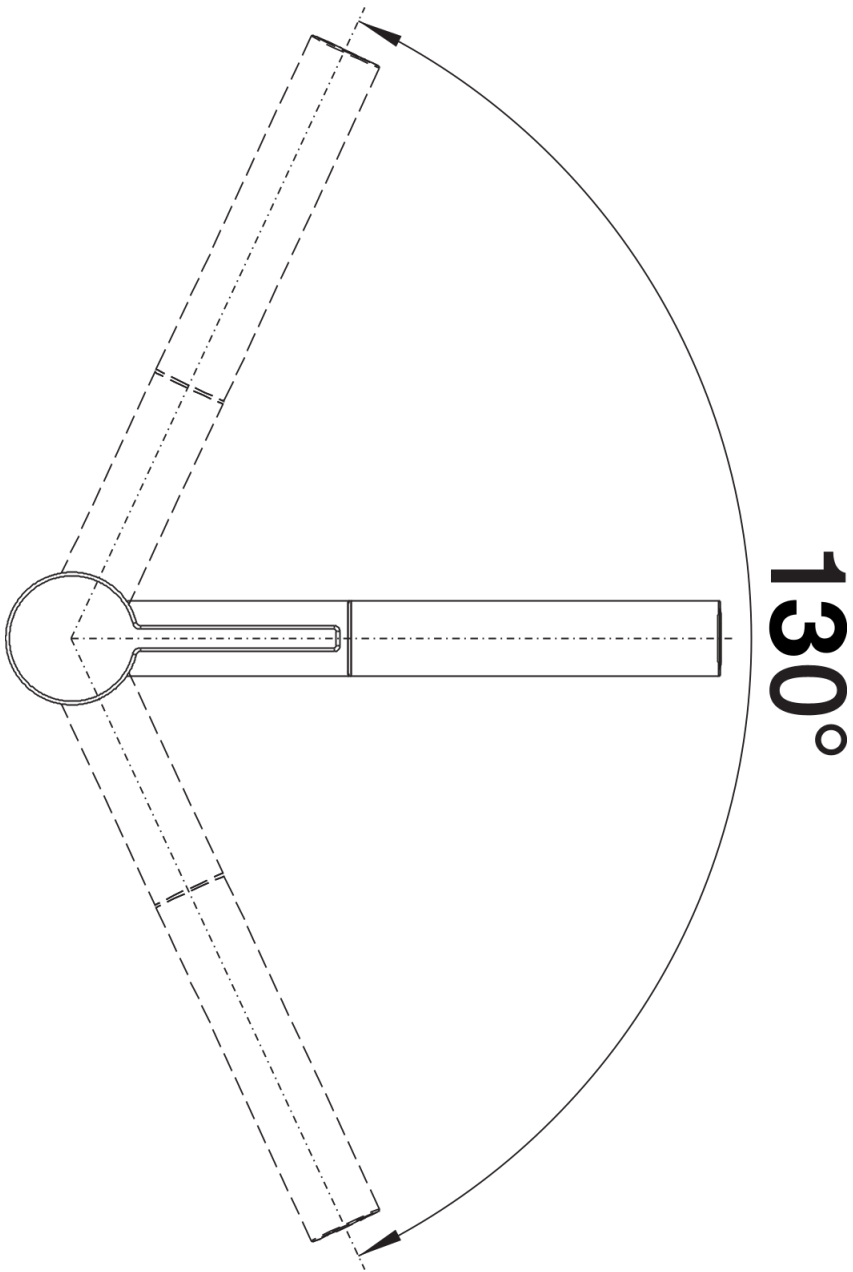

## Produktdatenblatt LINEE-S

Art. Nr. 517591

## Lieferumfang

---

- Auslauf 130° schwenkbar
- Hahnlochbohrung mit Ø 35 mm erforderlich
- Kartusche mit keramischen Dichtungen
- Mit metallummanteltem Brauseschlauch
- Flexible Anschlussschläuche mit 450 mm Länge und 3/8" Mutter für besonders leichte und sichere Montage
- Patentierter Strahlregler für deutlich geringere Verkalkung
- Stabilisierungsplatte zur Erhöhung der Standfestigkeit der Küchenarmatur bei Einbau in Spülen aus Edelstahl
- Serienmäßig mit Rückflussverhinderer ausgestattet und damit eigensicher gegen Rückfließen nach EN 1717
- LGA zertifiziert
- DVGW zertifiziert

## Details

---

Schwenkbereich

Seitenansicht