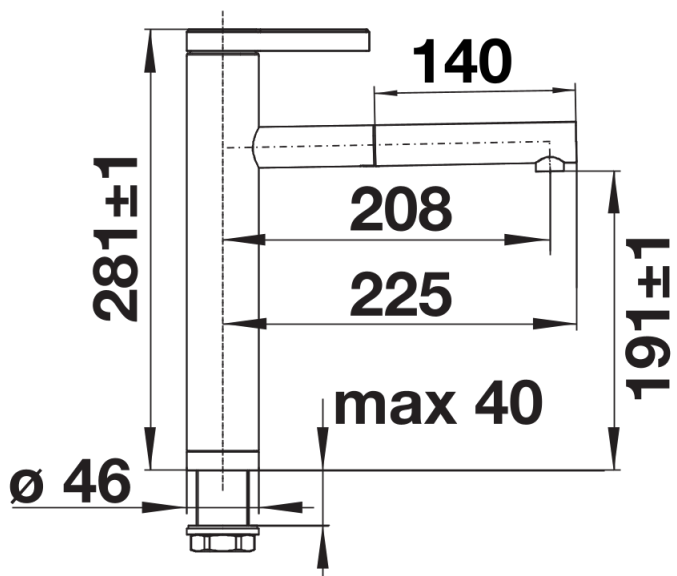

## Produktdatenblatt LINEE-S

Art. Nr. 517591

## Lieferumfang

---

- Auslauf 130° schwenkbar
- Hahnlochbohrung mit Ø 35 mm erforderlich
- Kartusche mit keramischen Dichtungen
- Mit metallummanteltem Brauseschlauch
- Flexible Anschlussschläuche mit 450 mm Länge und 3/8" Mutter für besonders leichte und sichere Montage
- Patentierter Strahlregler für deutlich geringere Verkalkung
- Stabilisierungsplatte zur Erhöhung der Standfestigkeit der Küchenarmatur bei Einbau in Spülen aus Edelstahl
- Serienmäßig mit Rückflussverhinderer ausgestattet und damit eigensicher gegen Rückfließen nach EN 1717
- LGA zertifiziert
- DVGW zertifiziert

## Details

---

Schwenkbereich

Seitenansicht