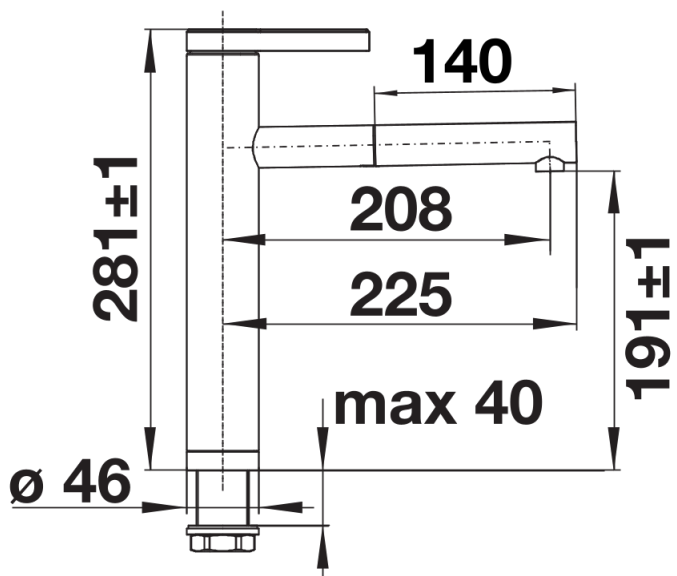

Produktdatenblatt LINEE-S

Art. Nr. 517591

Vorteil

- Exklusives Design
- Mit herausziehbarer Schlauchbrause
- Kopfhebel-Bedienung für einfachen Zugriff
- Kartusche mit keramischen Dichtungen
- Hoher Auslauf für leichtes Befüllen von Töpfen und Vasen

Farben

Verfügbare Farben

chrom

galvanisch chrom

Lieferumfang

- Auslauf 130° schwenkbar
- Hahnlochbohrung mit Ø 35 mm erforderlich
- Kartusche mit keramischen Dichtungen
- Mit metallummanteltem Brauseschlauch
- Flexible Anschlussschläuche mit 450 mm Länge und 3/8" Mutter für besonders leichte und sichere Montage
- Patentierter Strahlregler für deutlich geringere Verkalkung
- Stabilisierungsplatte zur Erhöhung der Standfestigkeit der Küchenarmatur bei Einbau in Spülen aus Edelstahl
- Serienmäßig mit Rückflussverhinderer ausgestattet und damit eigensicher gegen Rückfließen nach EN 1717
- LGA zugelassen
- DVGW zugelassen

Details

Schwenkbereich

Seitenansicht