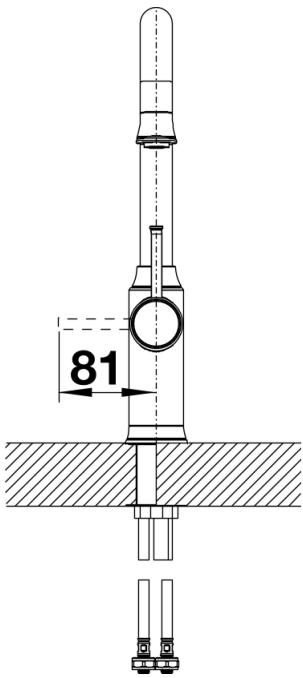

Farben

Verfügbare Farben

chrom

Messing gebürstet

mangan

galvanisch chrom

Lieferumfang

- Auslauf schwenkbar 190°
- Hahnlochbohrung mit \varnothing 35mm erforderlich
- Kartusche mit keramischen Dichtungen
- Brauseschlauch textilummantelt
- Flexible Anschlussschläuche mit 450mm Länge und 3/8" Mutter für besonders leichte und sichere Montage
- Patentierter Strahlregler für deutlich geringere Verkalkung
- Stabilisierungsplatte zur Erhöhung der Standfestigkeit der Küchenarmatur bei Einbau in Spülen aus Edelstahl
- Serienmäßig mit Rückflussverhinderer ausgestattet und damit eigensicher gegen Rückfließen nach EN 1717
- Durchflussmenge: 8 Liter/Minute bei 3 bar (wassersparende Armatur nach DIN EN 817)
- LGA zertifiziert
- DVGW zertifiziert

Details

Schwenkbereich

Seitenansicht Hebel 2D

Seitenansicht