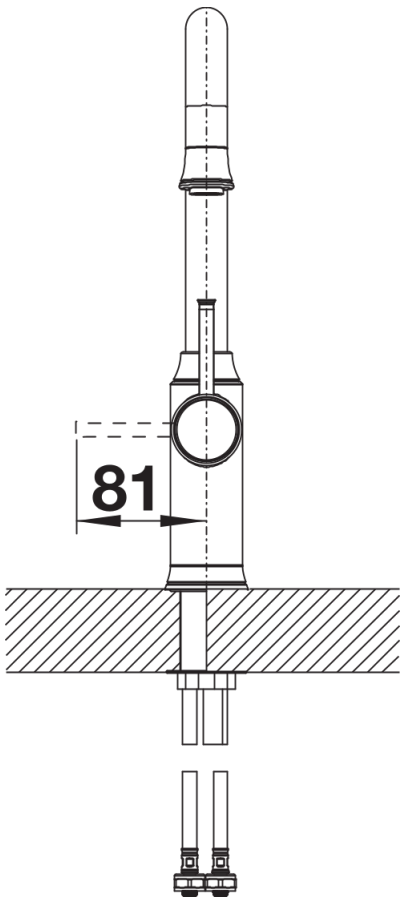

Produktdatenblatt LIVIA-S

Art. Nr. 521288

Vorteil

- Modernes Design mit optisch abgesetzten Dekor-Elementen
- Systemlösung mit passender Abлаuffernbedienung und Spülmittelspender
- In unterschiedlichen Oberflächenausführungen erhältlich
- Hoher Auslauf in J-Form mit herausziehbarer Schlauchbrause
- Besonders empfohlen für Unterbaubecken und hochwertige Arbeitsplatten

Farben

Verfügbare Farben

chrom

Messing gebürstet

galvanisch chrom

Lieferumfang

- Auslauf schwenkbar 190°
- Hahnlochbohrung mit Ø 35mm erforderlich
- Kartusche mit keramischen Dichtungen
- Brauseschlauch textilummantelt
- Flexible Anschlussschläuche mit 450mm Länge und 3/8" Mutter für besonders leichte und sichere Montage
- Patentierter Strahlregler für deutlich geringere Verkalkung
- Stabilisierungsplatte zur Erhöhung der Standfestigkeit der Küchenarmatur bei Einbau in Spülen aus Edelstahl
- Serienmäßig mit Rückflussverhinderer ausgestattet und damit eigensicher gegen Rückfließen nach EN 1717
- Durchflussmenge: 8 Liter/Minute bei 3 bar (wassersparende Armatur nach DIN EN 817)
- LGA zertifiziert
- DVGW zertifiziert

Details

Schwenkbereich

Seitenansicht Hebel 2D

Seitenansicht