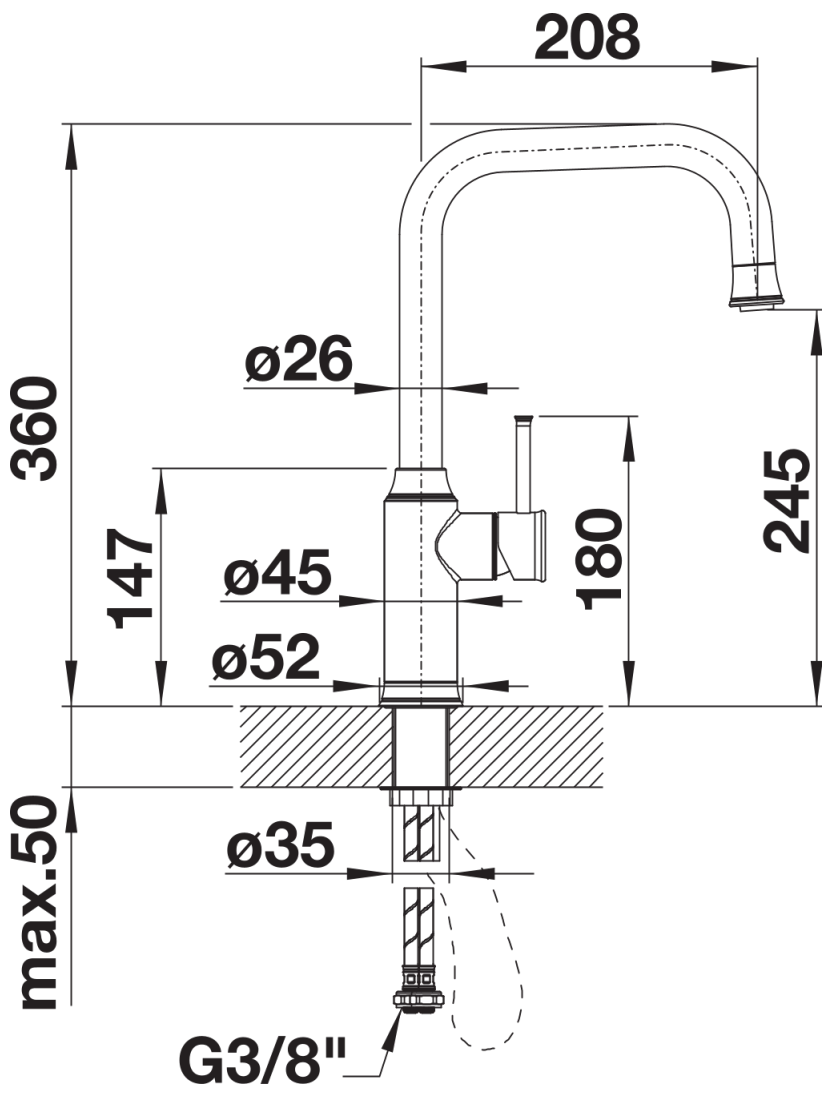

Farben

Verfügbare Farben

chrom

Messing gebürstet

galvanisch chrom

Lieferumfang

- Auslauf schwenkbar 190°
- Hahnlochbohrung mit Ø 35mm erforderlich
- Kartusche mit keramischen Dichtungen
- Brauseschlauch textilummantelt
- Flexible Anschlussschläuche mit 450mm Länge und 3/8" Mutter für besonders leichte und sichere Montage
- Patentierter Strahlregler für deutlich geringere Verkalkung
- Stabilisierungsplatte zur Erhöhung der Standfestigkeit der Küchenarmatur bei Einbau in Spülen aus Edelstahl
- Serienmäßig mit Rückflussverhinderer ausgestattet und damit eigensicher gegen Rückfließen nach EN 1717
- Durchflussmenge: 8 Liter/Minute bei 3 bar (wassersparende Armatur nach DIN EN 817)
- LGA zertifiziert
- DVGW zertifiziert

Details

Schwenkbereich

Seitenansicht Hebel 2D

Seitenansicht