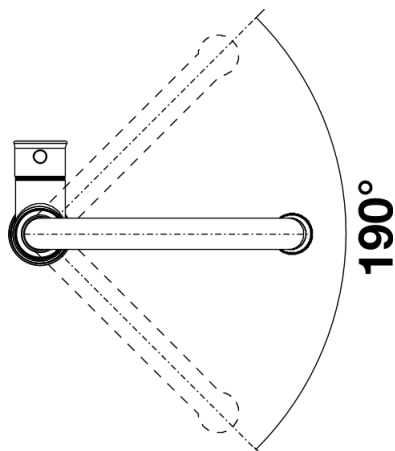

Farben

Verfügbare Farben

chrom

Messing gebürstet

mangan

galvanisch chrom

Lieferumfang

- Auslauf schwenkbar 190°
- Hahnlochbohrung mit \varnothing 35mm erforderlich
- Kartusche mit keramischen Dichtungen
- Brauseschlauch textilummantelt
- Flexible Anschlussschläuche mit 450mm Länge und 3/8" Mutter für besonders leichte und sichere Montage
- Patentierter Strahlregler für deutlich geringere Verkalkung
- Stabilisierungsplatte zur Erhöhung der Standfestigkeit der Küchenarmatur bei Einbau in Spülen aus Edelstahl
- Serienmäßig mit Rückflussverhinderer ausgestattet und damit eigensicher gegen Rückfließen nach EN 1717
- Durchflussmenge: 8 Liter/Minute bei 3 bar (wassersparende Armatur nach DIN EN 817)
- LGA zertifiziert
- DVGW zertifiziert

Details

Schwenkbereich

Seitenansicht Hebel 2D

Seitenansicht