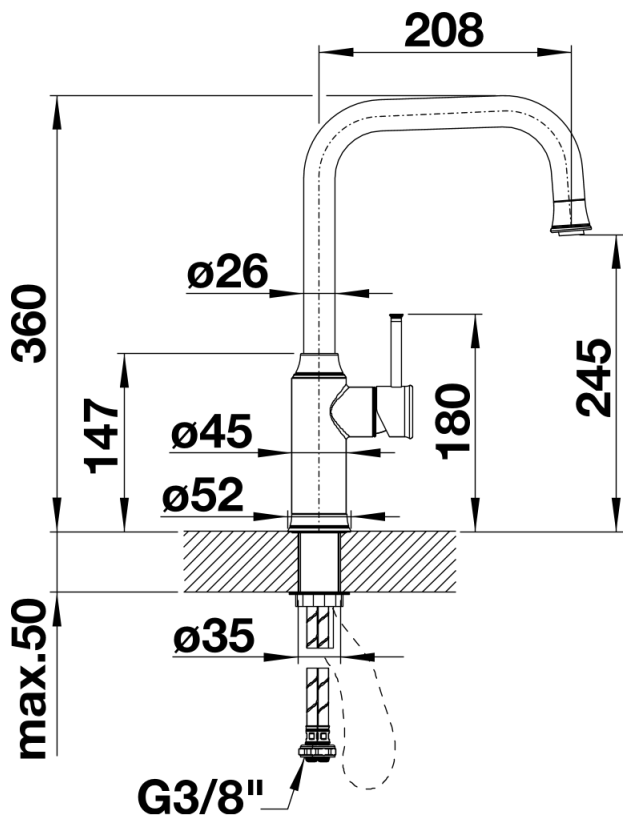

Farben

Verfügbare Farben

chrom

Messing gebürstet

mangan

galvanisch chrom

Lieferumfang

- Auslauf schwenkbar 190°
- Hahnlochbohrung mit \varnothing 35mm erforderlich
- Kartusche mit keramischen Dichtungen
- Brauseschlauch textilummantelt
- Flexible Anschlussschläuche mit 450mm Länge und 3/8" Mutter für besonders leichte und sichere Montage
- Patentierter Strahlregler für deutlich geringere Verkalkung
- Stabilisierungsplatte zur Erhöhung der Standfestigkeit der Küchenarmatur bei Einbau in Spülen aus Edelstahl
- Serienmäßig mit Rückflussverhinderer ausgestattet und damit eigensicher gegen Rückfließen nach EN 1717
- Durchflussmenge: 8 Liter/Minute bei 3 bar (wassersparende Armatur nach DIN EN 817)
- LGA zertifiziert
- DVGW zertifiziert

Details

Schwenkbereich

Seitenansicht Hebel 2D

Seitenansicht