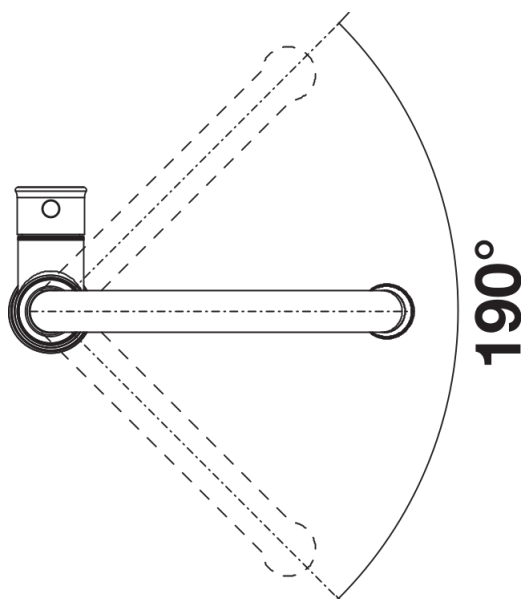

Farben

Verfügbare Farben

chrom

Messing gebürstet

galvanisch chrom

Lieferumfang

- Auslauf schwenkbar 190°
- Hahnlochbohrung mit Ø 35mm erforderlich
- Kartusche mit keramischen Dichtungen
- Brauseschlauch textilummantelt
- Flexible Anschlussschläuche mit 450mm Länge und 3/8" Mutter für besonders leichte und sichere Montage
- Patentierter Strahlregler für deutlich geringere Verkalkung
- Stabilisierungsplatte zur Erhöhung der Standfestigkeit der Küchenarmatur bei Einbau in Spülen aus Edelstahl
- Serienmäßig mit Rückflussverhinderer ausgestattet und damit eigensicher gegen Rückfließen nach EN 1717
- Durchflussmenge: 8 Liter/Minute bei 3 bar (wassersparende Armatur nach DIN EN 817)
- LGA zertifiziert
- DVGW zertifiziert

Details

Schwenkbereich

Seitenansicht Hebel 2D

Seitenansicht