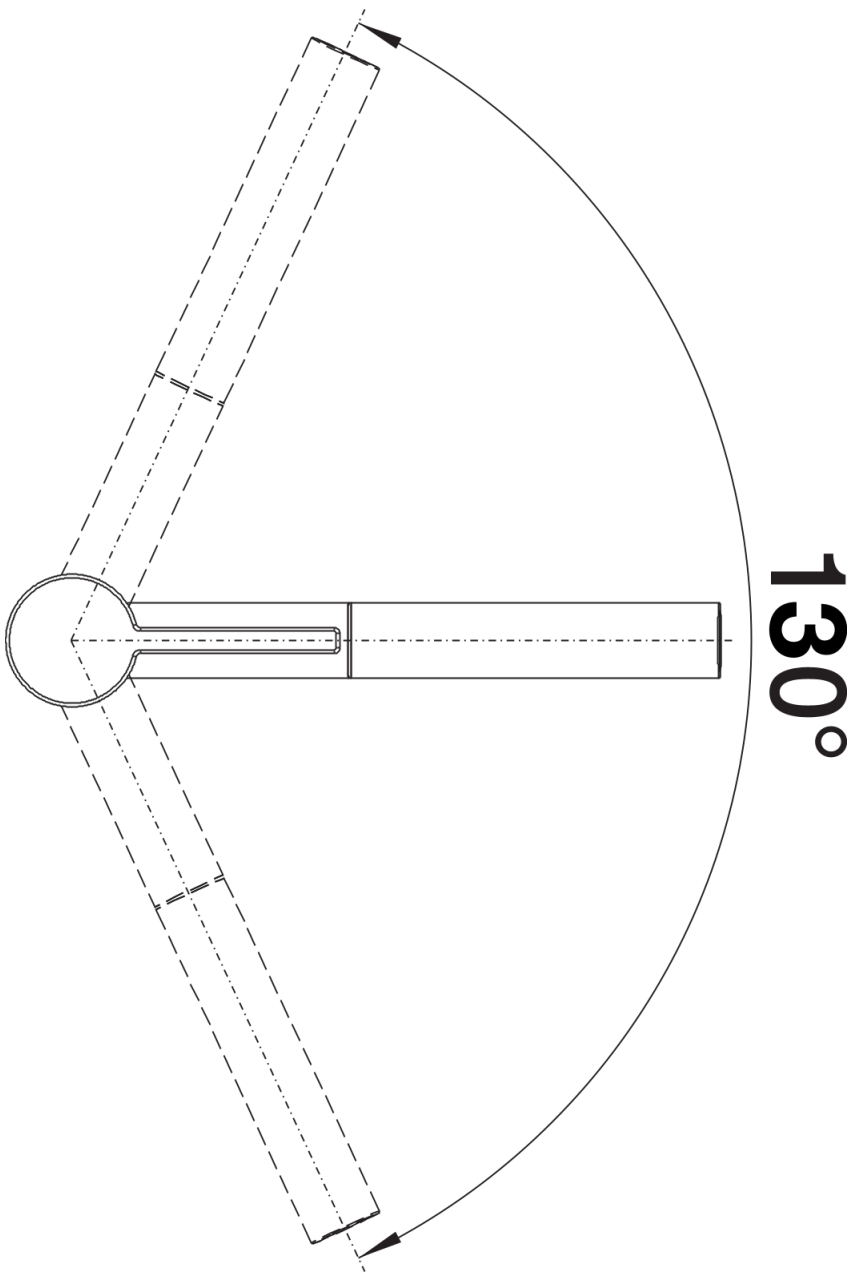

## Produktdatenblatt LINEE-S

Art. Nr. 526171

## Lieferumfang

---

- Auslauf 130° schwenkbar
- Hahnlochbohrung mit Ø 35 mm erforderlich
- Kartusche mit keramischen Dichtungen
- Mit metallummanteltem Brauseschlauch
- Flexible Anschlussschläuche mit 450 mm Länge und 3/8" Mutter für besonders leichte und sichere Montage
- Patentierter Strahlregler für deutlich geringere Verkalkung
- Stabilisierungsplatte zur Erhöhung der Standfestigkeit der Küchenarmatur bei Einbau in Spülen aus Edelstahl
- Serienmäßig mit Rückflussverhinderer ausgestattet und damit eigensicher gegen Rückfließen nach EN 1717
- LGA zugelassen
- DVGW zugelassen

## Details

---

Schwenkbereich

Seitenansicht