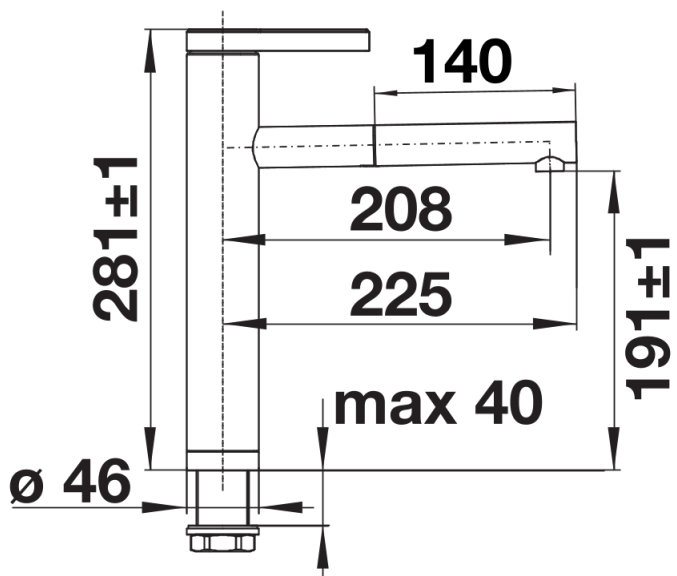

## Produktdatenblatt LINEE-S

Art. Nr. 526171

## Lieferumfang

---

- Auslauf 130° schwenkbar
- Hahnlochbohrung mit Ø 35 mm erforderlich
- Kartusche mit keramischen Dichtungen
- Mit metallummanteltem Brauseschlauch
- Flexible Anschlussschläuche mit 450 mm Länge und 3/8" Mutter für besonders leichte und sichere Montage
- Patentierter Strahlregler für deutlich geringere Verkalkung
- Stabilisierungsplatte zur Erhöhung der Standfestigkeit der Küchenarmatur bei Einbau in Spülen aus Edelstahl
- Serienmäßig mit Rückflussverhinderer ausgestattet und damit eigensicher gegen Rückfließen nach EN 1717
- LGA zugelassen
- DVGW zugelassen

## Details

---

Schwenkbereich

Seitenansicht