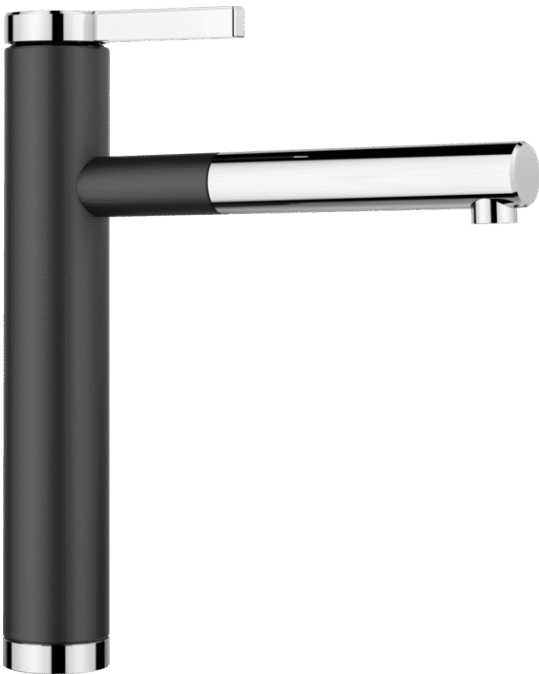

## Produktdatenblatt LINEE-S

Art. Nr. 526171

### Vorteil

---

- Herausziehbarer Schlauch in hochwertiger Metallausführung
- Farbausführung in Silgranit-Optik, passend zu den Silgranit-Spülen und -Becken

#### Verfügbare Farben

- silgranitschwarz/chrom
- anthrazit/chrom
- felsgrau/chrom
- alumetallic/chrom
- silgranitweiß/chrom
- jasmin/chrom
- tartufo/chrom
- cafe/chrom

SILGRANIT-Look zweifarbig silgranitschwarz/chrom

## Lieferumfang

---

- Auslauf 130° schwenkbar
- Hahnlochbohrung mit Ø 35 mm erforderlich
- Kartusche mit keramischen Dichtungen
- Mit metallummanteltem Brauseschlauch
- Flexible Anschlussschläuche mit 450 mm Länge und 3/8" Mutter für besonders leichte und sichere Montage
- Patentierter Strahlregler für deutlich geringere Verkalkung
- Stabilisierungsplatte zur Erhöhung der Standfestigkeit der Küchenarmatur bei Einbau in Spülen aus Edelstahl
- Serienmäßig mit Rückflussverhinderer ausgestattet und damit eigensicher gegen Rückfließen nach EN 1717
- LGA zugelassen
- DVGW zugelassen