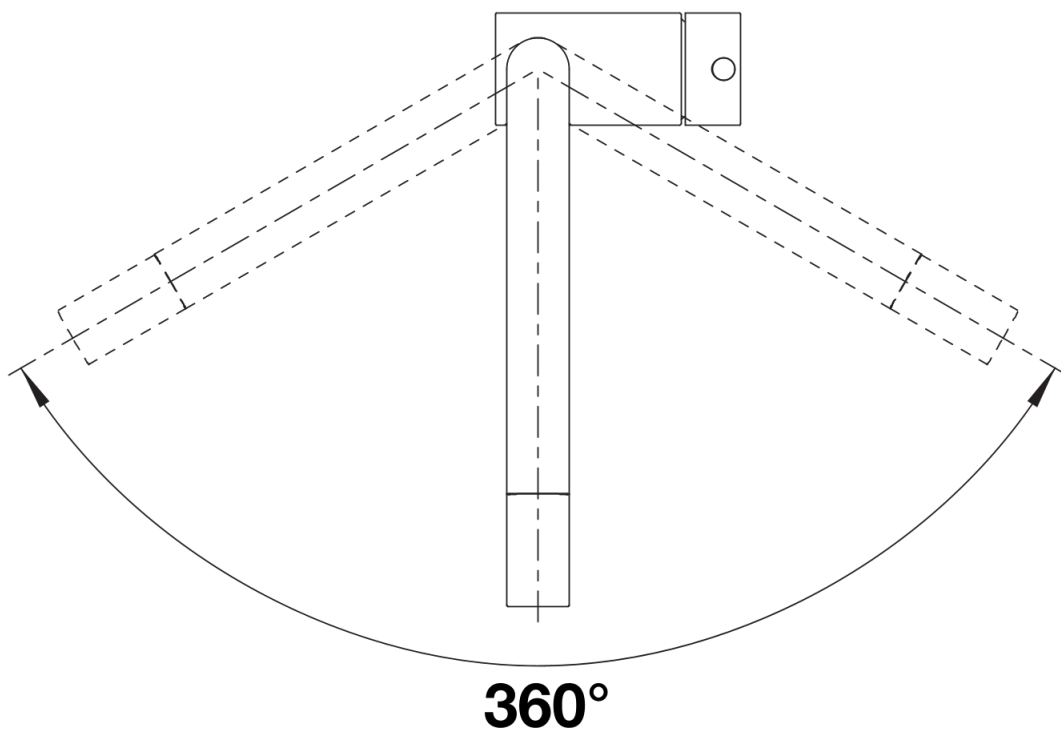

Produktdatenblatt LINUS

Art. Nr. 514020

Vorteil

- Minimalistisches Design
- Hoher Auslauf für leichtes Befüllen von Töpfen und Vasen
- Erweiteter Aktionsradius durch 360° schwenkbaren Auslauf

Farben

Verfügbare Farben
chrom

galvanisch chrom

Lieferumfang

- 360° schwenkbarer Auslauf für größere Reichweite
- Ø 35 mm Armaturenbohrung erforderlich
- Mit Keramikscheiben-Kartusche
- Flexible Anschlussrohre, 700 mm lang und 3/8"-Mutter
- Stabilisierungsplatte zur Erhöhung der Stabilität der Armatur beim Einbau in Edelstahlspülen

Details

Schwenkbereich

Seitenansicht Hebel 2D

Seitenansicht