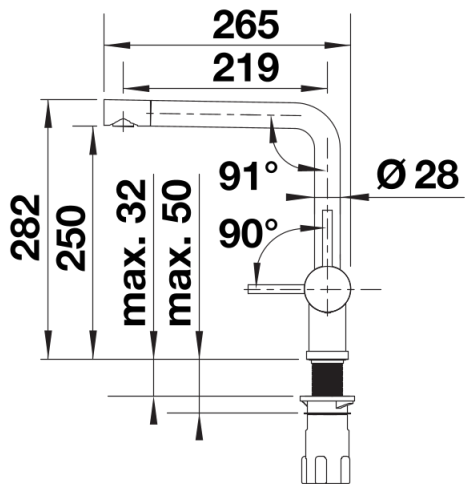

Produktdatenblatt LINUS

Art. Nr. 514020

Vorteil

- Minimalistisches Design
- Hoher Auslauf für leichtes Befüllen von Töpfen und Vasen
- Erweiteter Aktionsradius durch 360° schwenkbaren Auslauf

Farben

Verfügbare Farben
chrom

galvanisch chrom

Lieferumfang

- 360° schwenkbarer Auslauf für größere Reichweite
- Ø 35 mm Armaturenbohrung erforderlich
- Mit Keramikscheiben-Kartusche
- Flexible Anschlussrohre, 700 mm lang und 3/8"-Mutter
- Stabilisierungsplatte zur Erhöhung der Stabilität der Armatur beim Einbau in Edelstahlspülen

Details

Schwenkbereich

Seitenansicht Hebel 2D

Seitenansicht