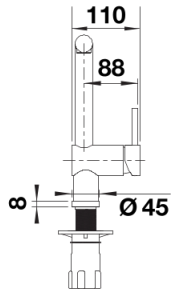

galvanisch chrom

Lieferumfang

- 360° schwenkbarer Auslauf für größere Reichweite
- Ø 35 mm Armaturenbohrung erforderlich
- Mit Keramikscheiben-Kartusche
- Flexible Anschlussrohre, 700 mm lang und 3/8"-Mutter
- Stabilisierungsplatte zur Erhöhung der Stabilität der Armatur beim Einbau in Edelstahlspülen

Details

Schwenkbereich

Seitenansicht Hebel 2D

Seitenansicht