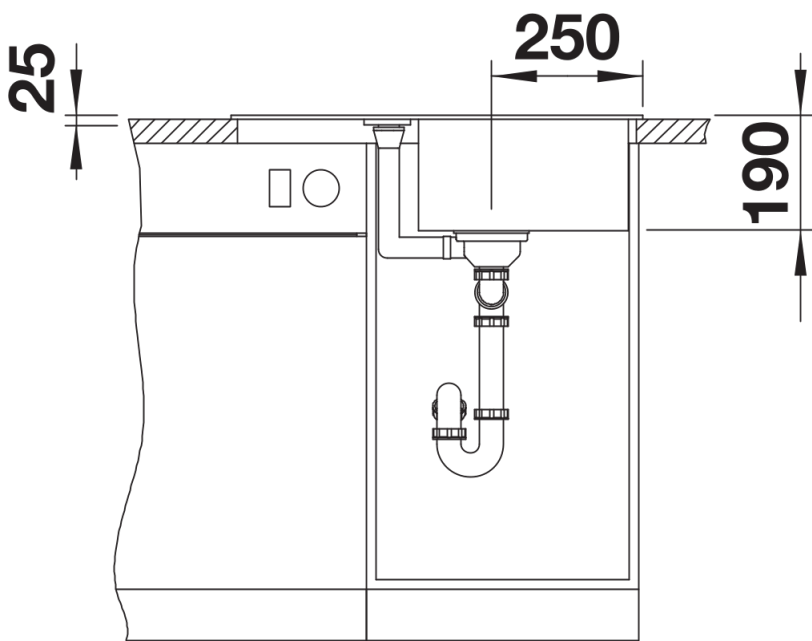

## Lieferumfang

---

- Ablaufgarnitur mit Raumsparrohr
- 3 1/2" Korbventil mit integrierter Abauffernbedienung (Drehknopf)

## Details

---

Aufsicht

Ausschnitt

Frontansicht

Seitenansicht