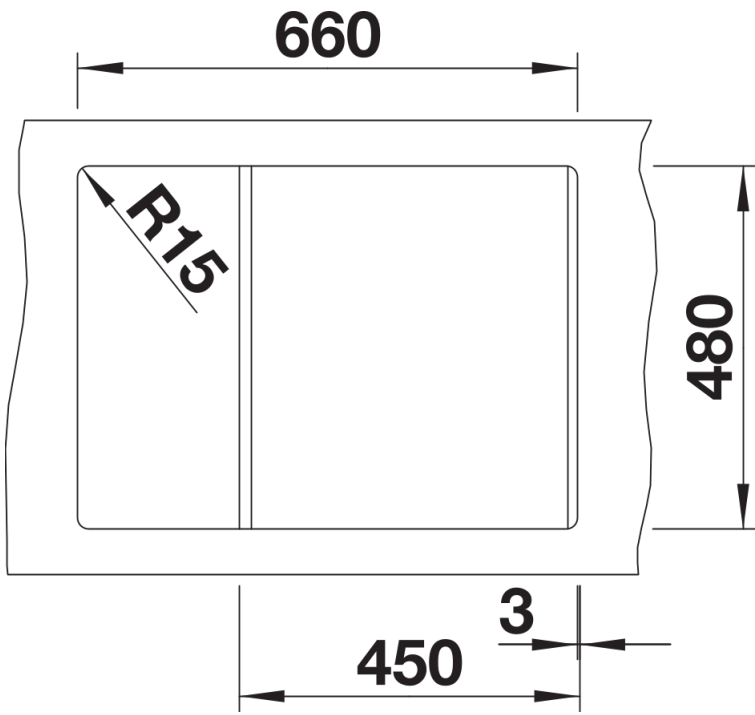

## Lieferumfang

---

- Ablaufgarnitur mit Raumsparrohr
- 3 1/2" Korbventil mit integrierter Abauffernbedienung (Drehknopf)

## Details

---

Aufsicht

Ausschnitt

Frontansicht

Seitenansicht