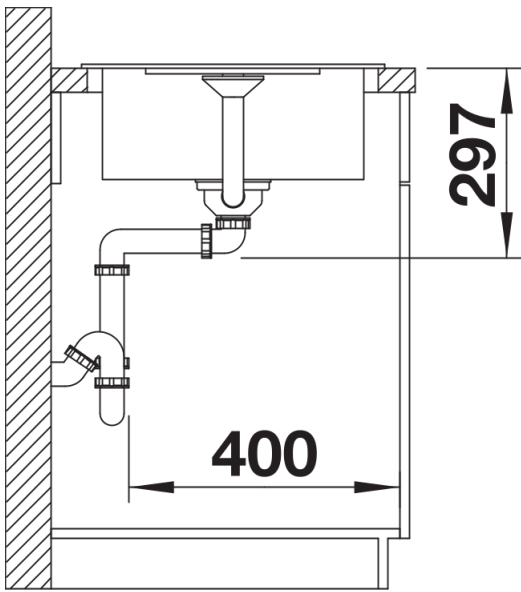

## Lieferumfang

---

- Ablaufgarnitur mit Raumsparrohr
- 3 1/2" Korbventil mit integrierter Abauffernbedienung (Drehknopf)

## Details

---

Aufsicht

Ausschnitt

Frontansicht

Seitenansicht