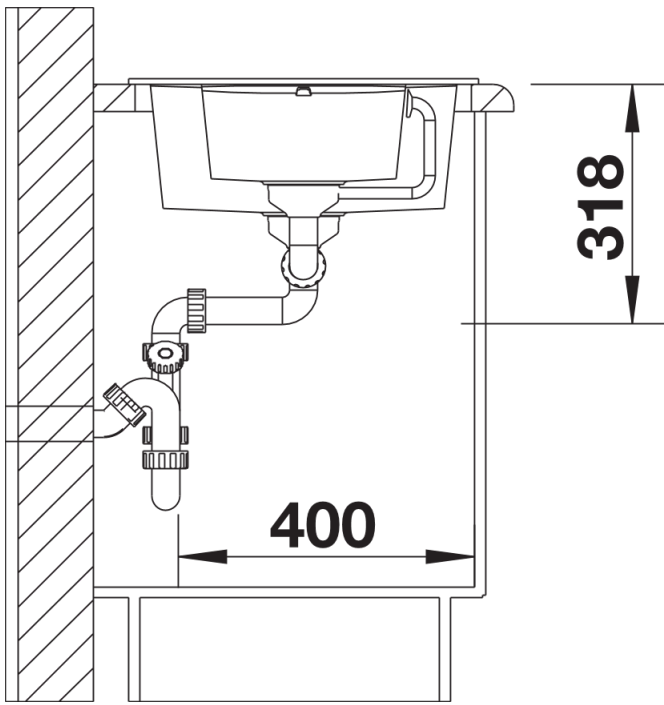

## Lieferumfang

---

- Ablaufgarnitur mit Raumsparrohr, 2 x 3 1/2" Korbventil mit Abblaufernbedienung (Drehbetätigung) für das Hauptbecken

## Details

---

Aufsicht

Ausschnitt

Frontansicht

Seitenansicht