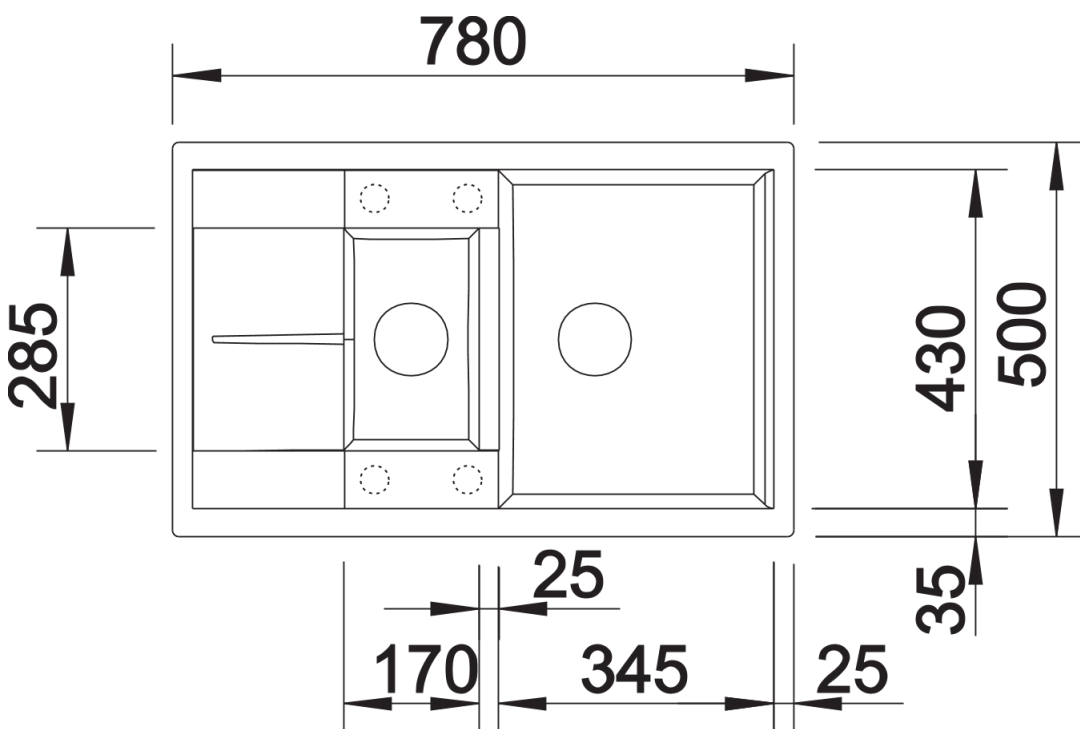

## Lieferumfang

---

- Ablaufgarnitur mit Raumsparrohr, 2 x 3 1/2" Korbventil mit Abblaufernbedienung (Drehbetätigung) für das Hauptbecken

## Details

---

Aufsicht

Ausschnitt

Frontansicht

Seitenansicht