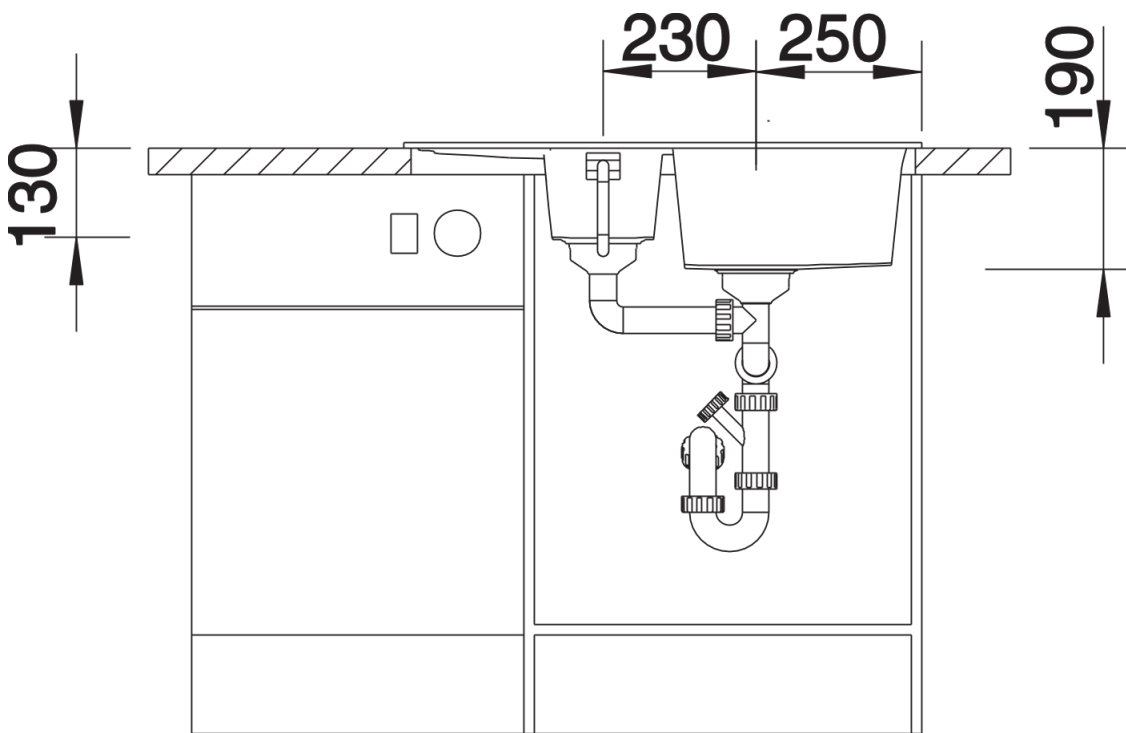

## Lieferumfang

---

- Ablaufgarnitur mit Raumsparrohr, 2 x 3 1/2" Korbventil mit Abblaufernbedienung (Drehbetätigung) für das Hauptbecken

## Details

---

Aufsicht

Ausschnitt

Frontansicht

Seitenansicht