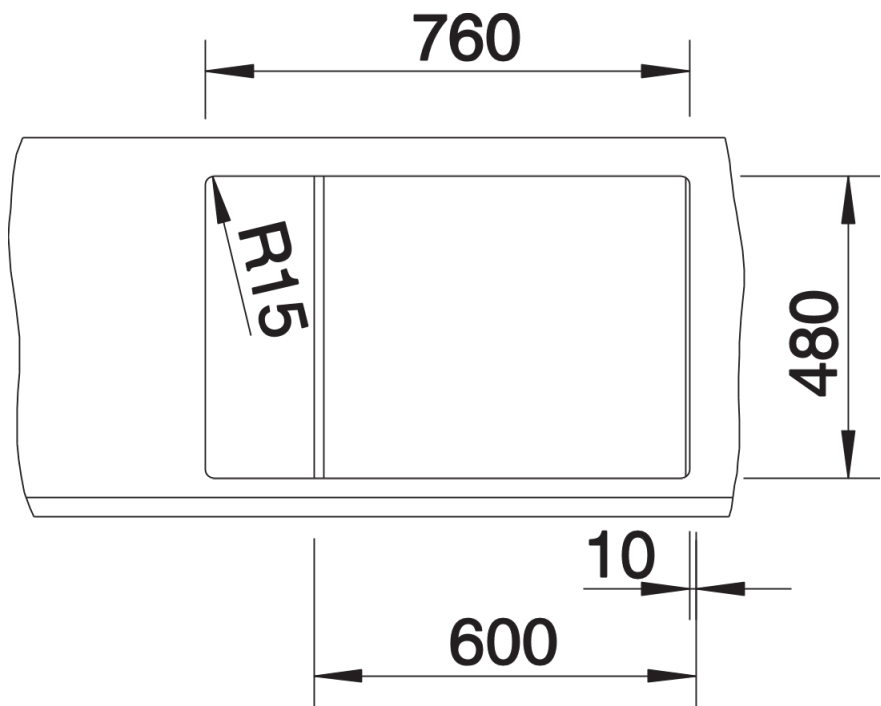

## Lieferumfang

---

- Ablaufgarnitur mit Raumsparrohr, 2 x 3 1/2" Korbventil mit Abblaufernbedienung (Drehbetätigung) für das Hauptbecken

## Details

---

Aufsicht

Ausschnitt

Frontansicht

Seitenansicht