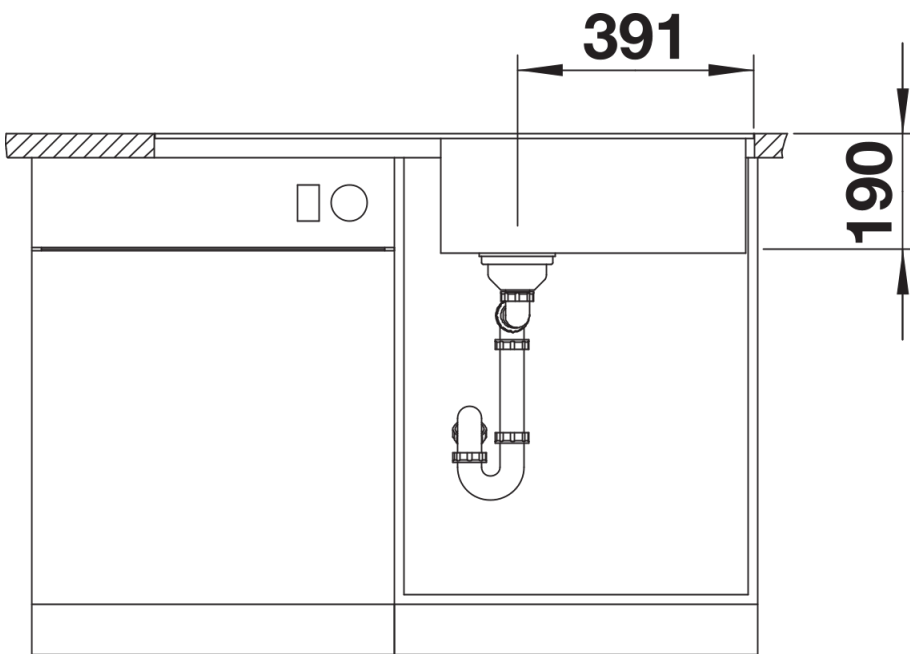

## Lieferumfang

---

- Ablaufgarnitur mit Raumsparrohr
- 3 ½" Korbventil mit integrierter Abлаuffernbedienung (Drehbetätigung)

## Details

---

Aufsicht

Ausschnitt

Frontansicht

Seitenansicht