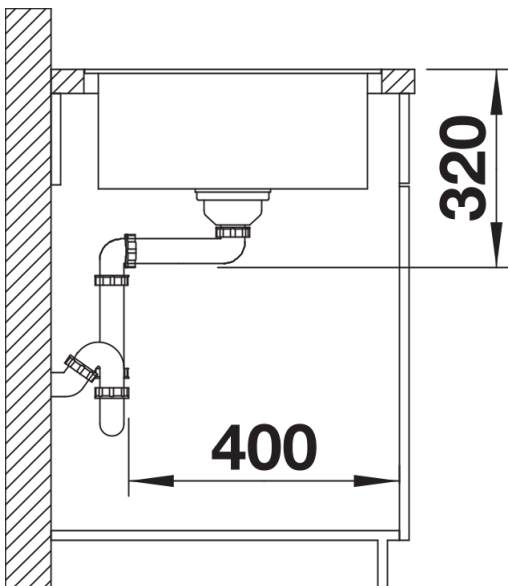

## Lieferumfang

---

- Ablaufgarnitur mit Raumsparrohr
- 3 ½" Korbventil mit integrierter Abлаuffernbedienung (Drehbetätigung)

## Details

---

Aufsicht

Ausschnitt

Frontansicht

Seitenansicht