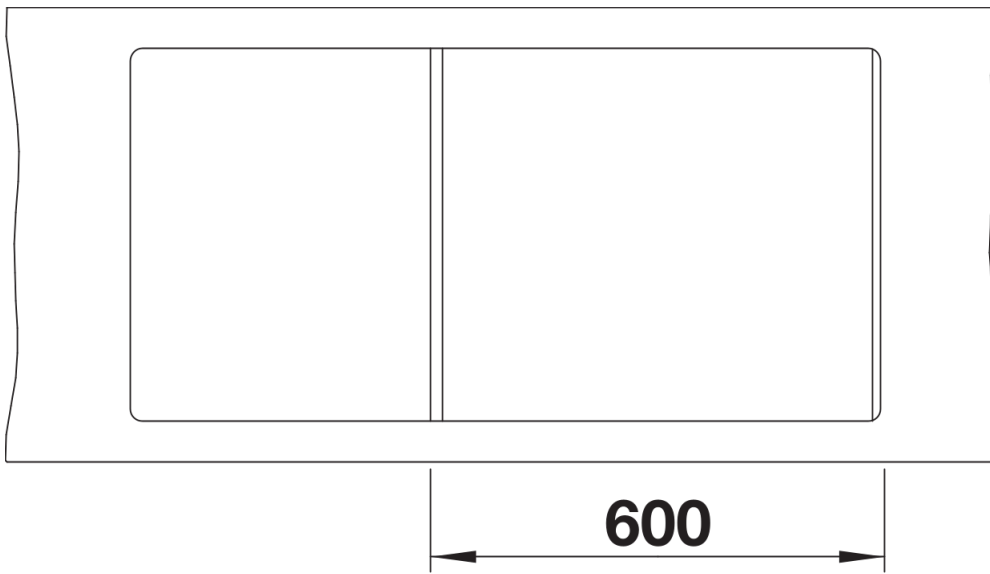

## Lieferumfang

---

- Ablaufgarnitur mit Raumsparrohr
- 3 ½" Korbventil mit integrierter Abлаuffernbedienung (Drehbetätigung)

## Details

---

Aufsicht

Ausschnitt

Frontansicht

Seitenansicht