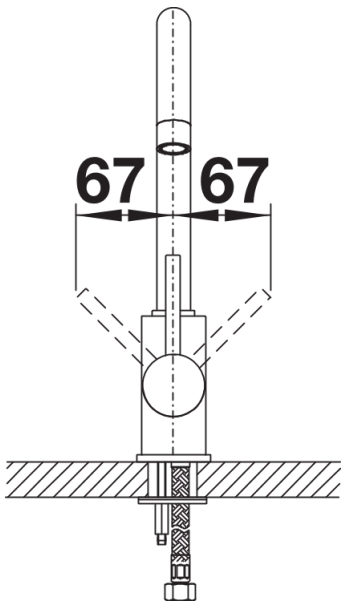

Produktdatenblatt MIDA

Art. Nr. 517742

Vorteil

- Sanft geschwungener Auslauf auf schlankem Körper
- Für leichtes Befüllen von hohen Töpfen und Vasen
- Erweiterter Aktionsradius durch 360° schwenkbaren Auslauf

Farben

Verfügbare Farben

chrom

galvanisch chrom

Lieferumfang

- Auslauf schwenkbar 360°
- Hahnlochbohrung mit \varnothing 35 mm erforderlich
- BLANCO-Kartusche mit keramischen Dichtscheiben
- Flexible Anschlusschläuche mit 350 mm Länge und 3/8" Mutter für besonders leichte und sichere Montage
- LGA zertifiziert

Details

Schwenkbereich

Seitenansicht Hebel 2D

Seitenansicht