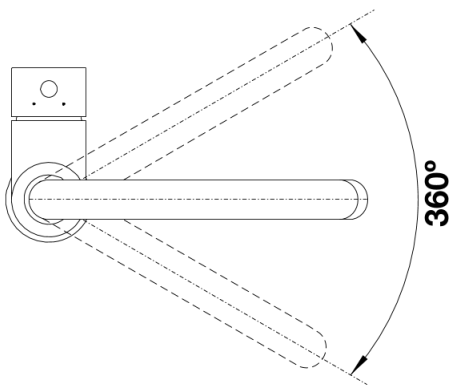

Produktdatenblatt MIDA

Art. Nr. 517742

Vorteil

- Sanft geschwungener Auslauf auf schlankem Körper
- Für leichtes Befüllen von hohen Töpfen und Vasen
- Erweiterter Aktionsradius durch 360° schwenkbaren Auslauf

Farben

Verfügbare Farben

chrom

galvanisch chrom

Lieferumfang

- Auslauf schwenkbar 360°
- Hahnlochbohrung mit \varnothing 35 mm erforderlich
- BLANCO-Kartusche mit keramischen Dichtscheiben
- Flexible Anschlusschläuche mit 350 mm Länge und 3/8" Mutter für besonders leichte und sichere Montage
- LGA zertifiziert

Details

Schwenkbereich

Seitenansicht Hebel 2D

Seitenansicht