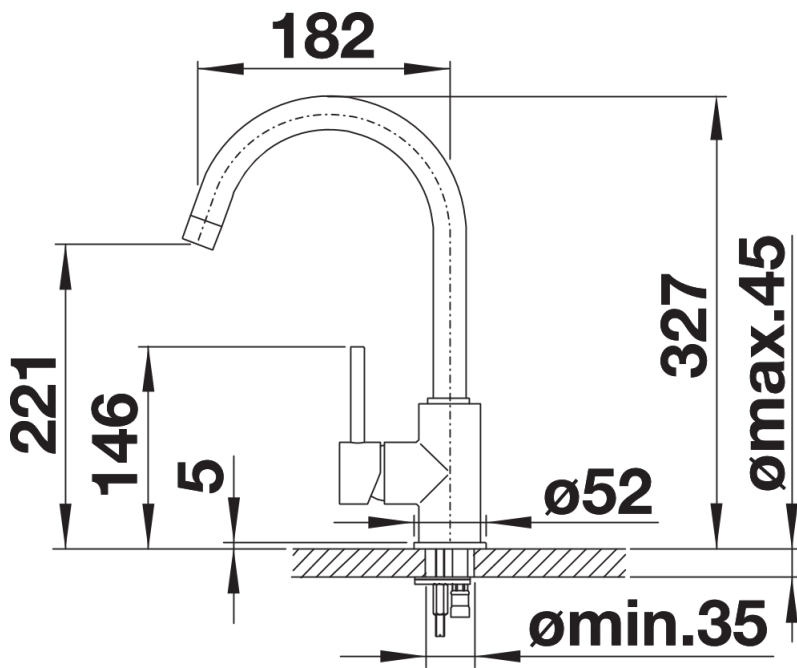

Produktdatenblatt MIDA

Art. Nr. 517742

Vorteil

- Sanft geschwungener Auslauf auf schlankem Körper
- Für leichtes Befüllen von hohen Töpfen und Vasen
- Erweiterter Aktionsradius durch 360° schwenkbaren Auslauf

Farben

Verfügbare Farben

chrom

galvanisch chrom

Lieferumfang

- Auslauf schwenkbar 360°
- Hahnlochbohrung mit \varnothing 35 mm erforderlich
- BLANCO-Kartusche mit keramischen Dichtscheiben
- Flexible Anschlusschläuche mit 350 mm Länge und 3/8" Mutter für besonders leichte und sichere Montage
- LGA zertifiziert

Details

Schwenkbereich

Seitenansicht Hebel 2D

Seitenansicht