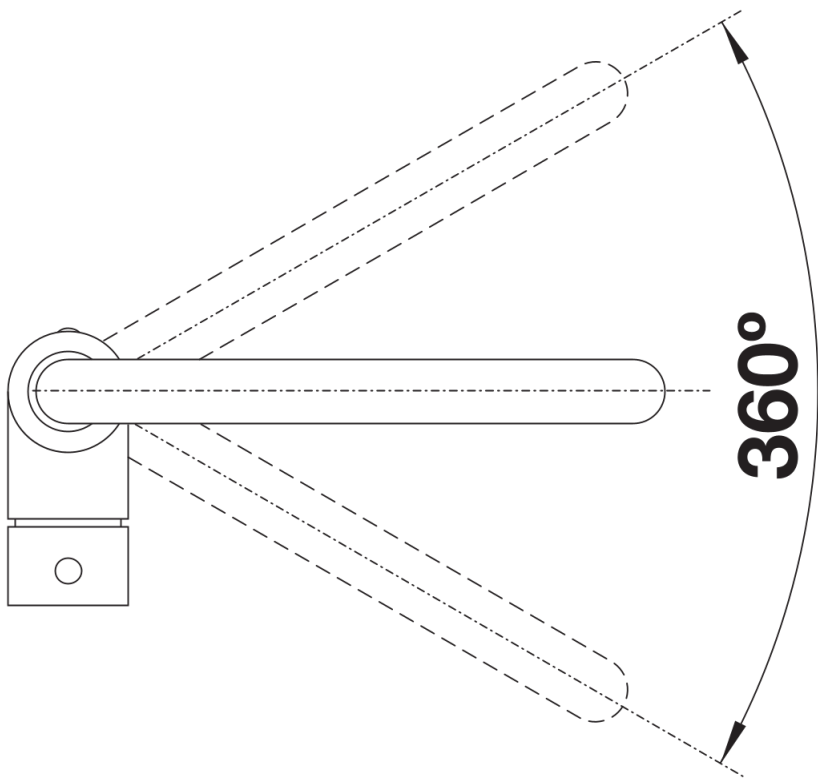

Produktdatenblatt MILI

Art. Nr. 523103

Vorteil

- Schlanker Körper mit J-förmigem Auslauf
- Für leichtes Befüllen von hohen Töpfen und Vasen
- Erweiterter Aktionsradius durch 360° schwenkbaren Auslauf
- Color-Ausführung in perfekter Abstimmung zu farbigen Spülen und Becken aus SILGRANIT

Farben

SILGRANIT-Look anthrazit

Verfügbare Farben

silgranitschwarz
anthrazit
vulkangrau
silgranitweiß
softweiß

Lieferumfang

- 360° schwenkbarer Auslauf für größere Reichweite
- Ø 35 mm Armaturenbohrung erforderlich
- Mit Keramikscheiben-Kartusche
- Patentierter Strahlregler für deutlich reduzierte Verkalkung
- Flexible Anschlussrohre, 500 mm lang und $\frac{3}{8}$ "-Mutter
- Stabilisierungsplatte zur Erhöhung der Standfestigkeit der Armatur beim Einbau in Edelstahlspülen

Details

Schwenkbereich

Seitenansicht Hebel 2D

Seitenansicht