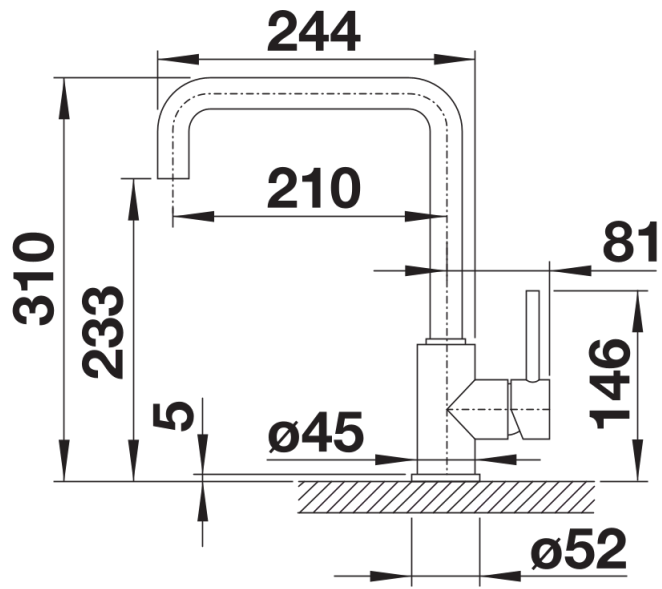

Farben

SILGRANIT-Look anthrazit

Verfügbare Farben

silgranitschwarz
anthrazit
vulkangrau
silgranitweiß
softweiß

Lieferumfang

- 360° schwenkbarer Auslauf für größere Reichweite
- Ø 35 mm Armaturenbohrung erforderlich
- Mit Keramikscheiben-Kartusche
- Patentierter Strahlregler für deutlich reduzierte Verkalkung
- Flexible Anschlussrohre, 500 mm lang und $\frac{3}{8}$ "-Mutter
- Stabilisierungsplatte zur Erhöhung der Standfestigkeit der Armatur beim Einbau in Edelstahlspülen

Details

Schwenkbereich

Seitenansicht Hebel 2D

Seitenansicht