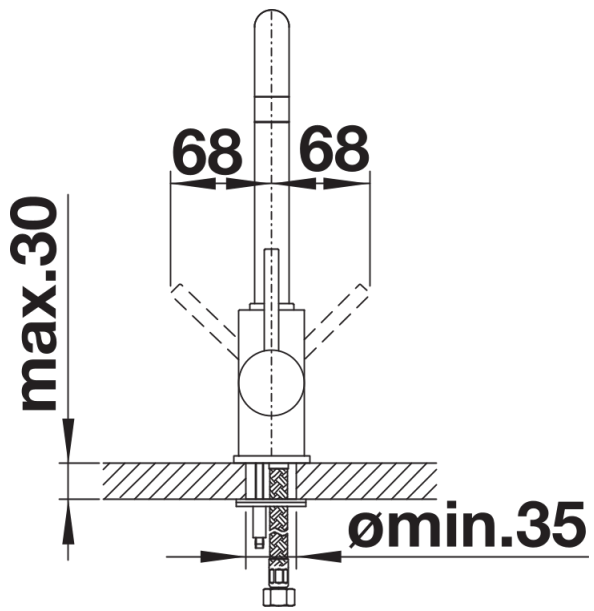

Produktdatenblatt MILI

Art. Nr. 523103

Vorteil

- Schlanker Körper mit J-förmigem Auslauf
- Für leichtes Befüllen von hohen Töpfen und Vasen
- Erweiterter Aktionsradius durch 360° schwenkbaren Auslauf
- Color-Ausführung in perfekter Abstimmung zu farbigen Spülen und Becken aus SILGRANIT

Farben

SILGRANIT-Look anthrazit

Verfügbare Farben

silgranitschwarz
anthrazit
vulkangrau
silgranitweiß
softweiß

Lieferumfang

- 360° schwenkbarer Auslauf für größere Reichweite
- Ø 35 mm Armaturenbohrung erforderlich
- Mit Keramikscheiben-Kartusche
- Patentierter Strahlregler für deutlich reduzierte Verkalkung
- Flexible Anschlussrohre, 500 mm lang und $\frac{3}{8}$ "-Mutter
- Stabilisierungsplatte zur Erhöhung der Standfestigkeit der Armatur beim Einbau in Edelstahlspülen

Details

Schwenkbereich

Seitenansicht Hebel 2D

Seitenansicht