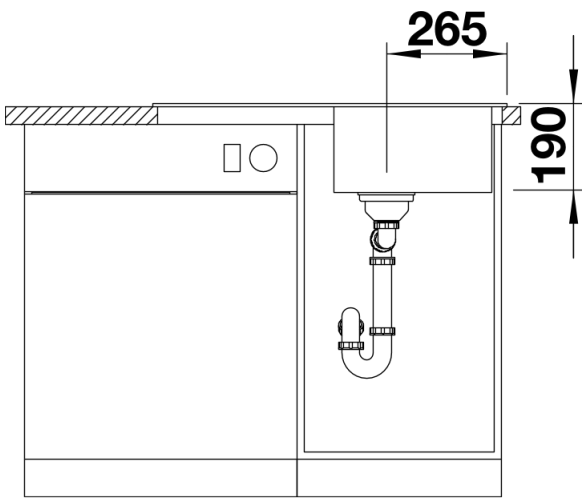

## Lieferumfang

---

- Ablaufgarnitur mit Raumsparrohr, 3 ½" Korbventil

## Details

---

Aufsicht

Ausschnitt

Frontansicht

Seitenansicht