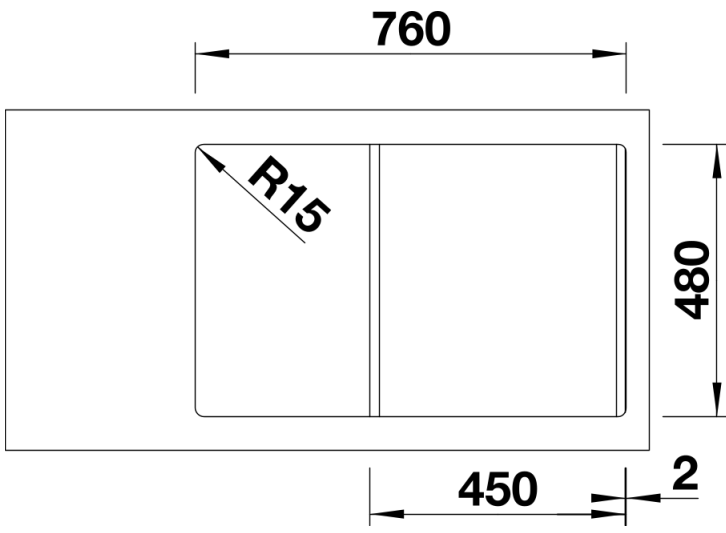

Produktdatenblatt SONA 45 S

Art. Nr. 525970

Vorteil

- Moderne, eigenständige Gestaltung
- Geräumiges Becken bietet ausreichend Platz beim Spülen
- Großzügige, markant profilierte Batteriebank
- Speziell für den 45 cm Unterschrank

Details

Aufsicht

Ausschnitt

Frontansicht

Seitenansicht