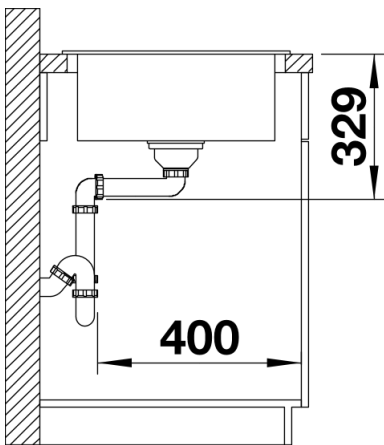

## Lieferumfang

---

- Ablaufgarnitur mit Raumsparrohr, 3 ½" Korbventil

## Details

---

Aufsicht

Ausschnitt

Frontansicht

Seitenansicht