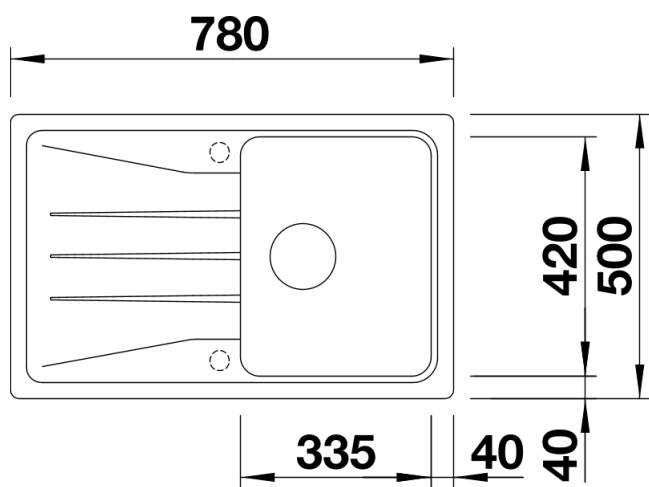

Produktdatenblatt SONA 45 S

Art. Nr. 525970

Vorteil

- Moderne, eigenständige Gestaltung
- Geräumiges Becken bietet ausreichend Platz beim Spülen
- Großzügige, markant profilierte Batteriebank
- Speziell für den 45 cm Unterschrank

Farben

Verfügbare Farben

schwarz
anthrazit
felsgrau
alumetallic
weiß
jasmin
tartufo
cafe

SILGRANIT schwarz

Planungshinweise

- Bei Unterbau-Montage benötigen Sie spezielle Halteelemente.

Lieferumfang

- Ablaufgarnitur mit Raumsparrohr
- 3 ½" Korbventil

Details

Aufsicht

Ausschnitt

Frontansicht

Seitenansicht