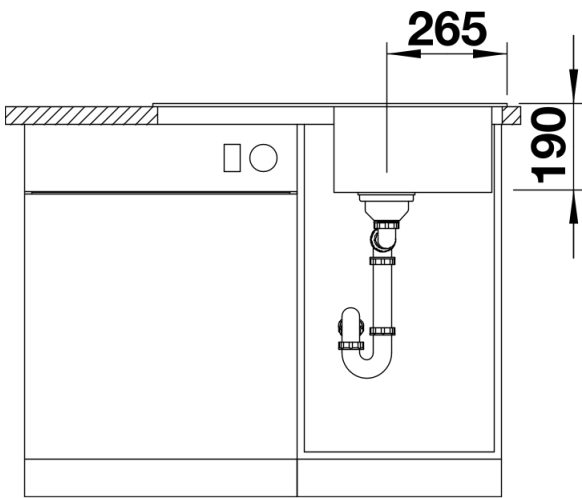

Produktdatenblatt SONA 45 S

Art. Nr. 525970

Vorteil

- Moderne, eigenständige Gestaltung
- Geräumiges Becken bietet ausreichend Platz beim Spülen
- Großzügige, markant profilierte Batteriebank
- Speziell für den 45 cm Unterschrank

Farben

Verfügbare Farben

schwarz
anthrazit
felsgrau
alumetallic
weiß
jasmin
tartufo
cafe

SILGRANIT schwarz

Planungshinweise

- Bei Unterbau-Montage benötigen Sie spezielle Halteelemente.

Lieferumfang

- Ablaufgarnitur mit Raumsparrohr
- 3 ½" Korbventil

Details

Aufsicht

Ausschnitt

Frontansicht

Seitenansicht