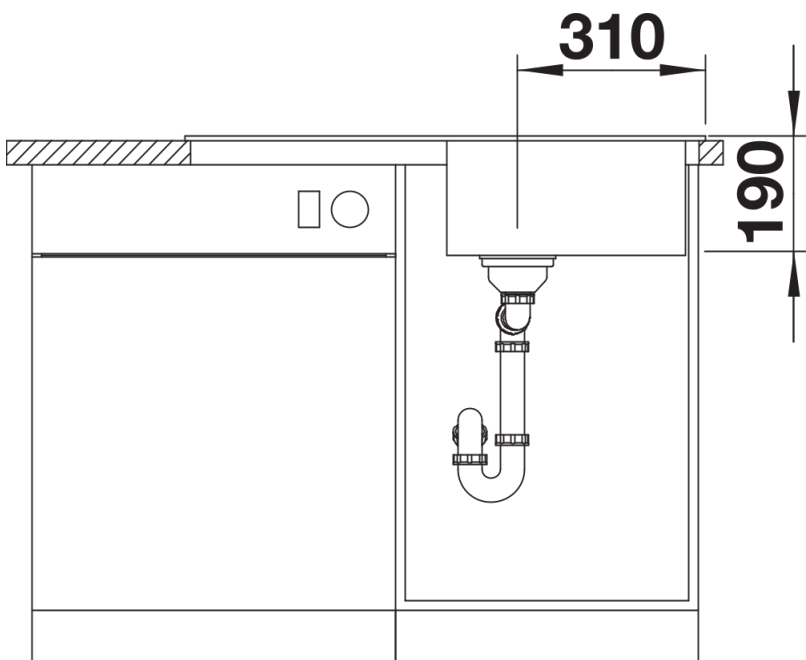

Produktdatenblatt SONA 5 S

Art. Nr. 525972

Vorteil

- Moderne, eigenständige Gestaltung
- Geräumiges Hauptbecken bietet ausreichend Platz beim Abwasch
- Großzügige, markant profilierte Armaturenbank
- Speziell für den 50 cm Unterschrank
- Reversibel einbaubar

Farben

SILGRANIT schwarz

Verfügbare Farben

schwarz
anthrazit
felsgrau
vulkangrau
alumetallic
weiß
softweiß
tartufo
cafe

Lieferumfang

- Ablaufgarnitur mit Raumsparrohr
- 3 ½" Korbventil,

Details

Aufsicht

Ausschnitt

Frontansicht

Seitenansicht