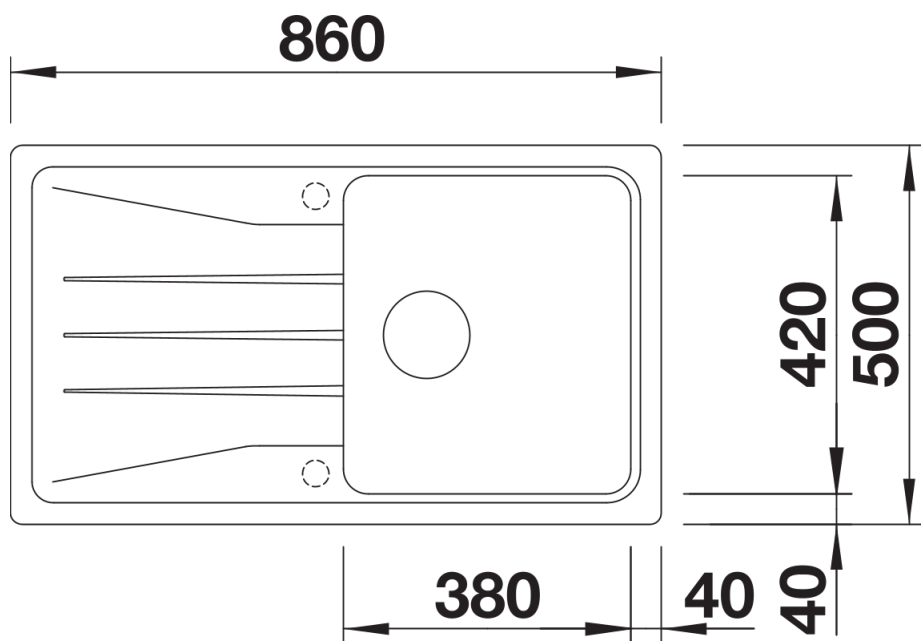

Produktdatenblatt SONA 5 S

Art. Nr. 525972

Vorteil

- Moderne, eigenständige Gestaltung
- Geräumiges Hauptbecken bietet ausreichend Platz beim Abwasch
- Großzügige, markant profilierte Armaturenbank
- Speziell für den 50 cm Unterschrank
- Reversibel einbaubar

Farben

SILGRANIT schwarz

Verfügbare Farben

schwarz
anthrazit
felsgrau
vulkangrau
alumetallic
weiß
softweiß
tartufo
cafe

Lieferumfang

- Ablaufgarnitur mit Raumsparrohr
- 3 ½" Korbventil,

Details

Aufsicht

Ausschnitt

Frontansicht

Seitenansicht