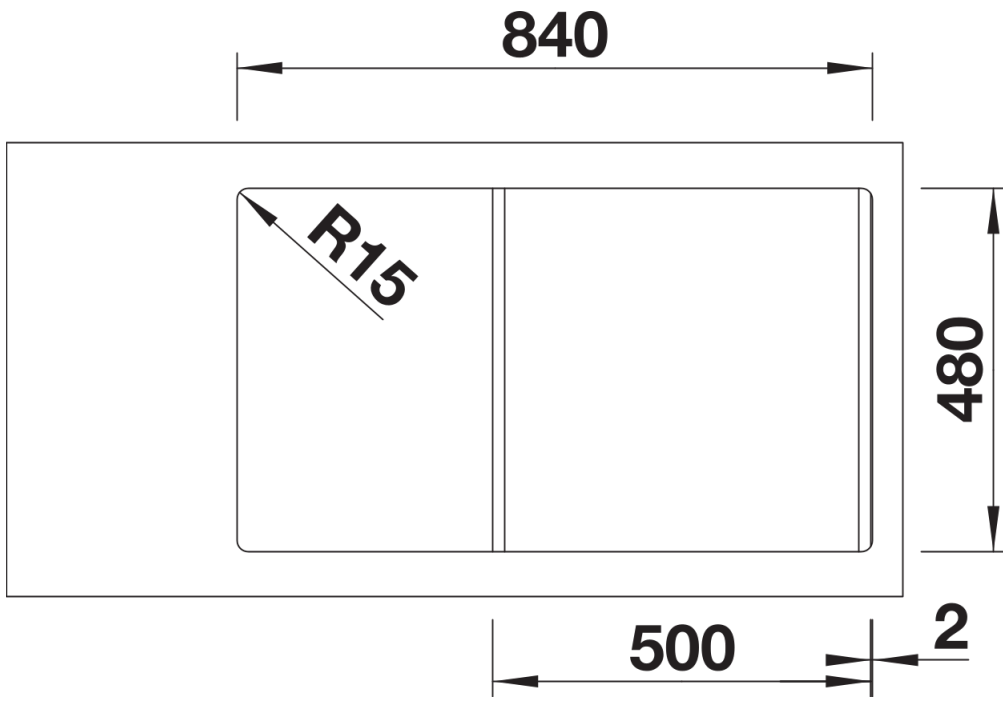

Produktdatenblatt SONA 5 S

Art. Nr. 525972

Vorteil

- Moderne, eigenständige Gestaltung
- Geräumiges Hauptbecken bietet ausreichend Platz beim Abwasch
- Großzügige, markant profilierte Armaturenbank
- Speziell für den 50 cm Unterschrank
- Reversibel einbaubar

Farben

SILGRANIT schwarz

Verfügbare Farben

schwarz
anthrazit
felsgrau
vulkangrau
alumetallic
weiß
softweiß
tartufo
cafe

Lieferumfang

- Ablaufgarnitur mit Raumsparrohr
- 3 ½" Korbventil,

Details

Aufsicht

Ausschnitt

Frontansicht

Seitenansicht