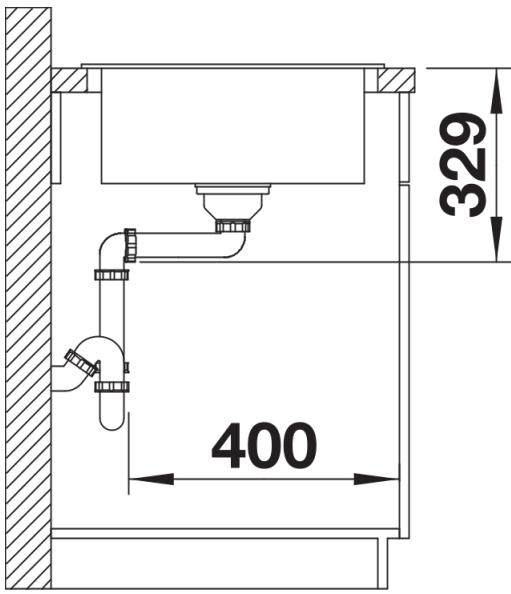

Produktdatenblatt SONA 5 S

Art. Nr. 525972

Vorteil

- Moderne, eigenständige Gestaltung
- Geräumiges Hauptbecken bietet ausreichend Platz beim Abwasch
- Großzügige, markant profilierte Armaturenbank
- Speziell für den 50 cm Unterschrank
- Reversibel einbaubar

Farben

SILGRANIT schwarz

Verfügbare Farben

schwarz
anthrazit
felsgrau
vulkangrau
alumetallic
weiß
softweiß
tartufo
cafe

Lieferumfang

- Ablaufgarnitur mit Raumsparrohr
- 3 ½" Korbventil,

Details

Aufsicht

Ausschnitt

Frontansicht

Seitenansicht