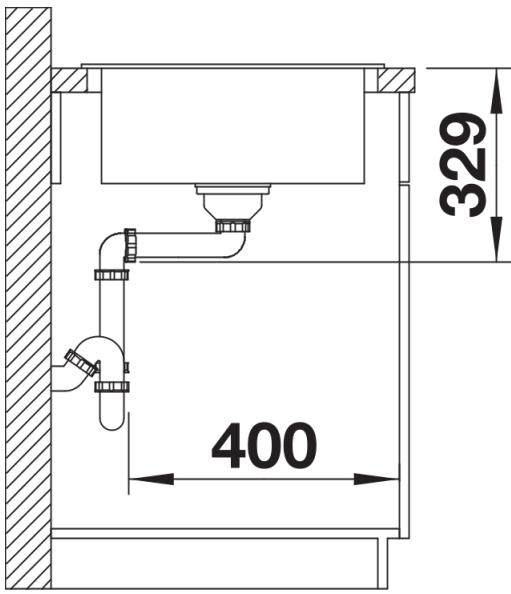

Seitenansicht