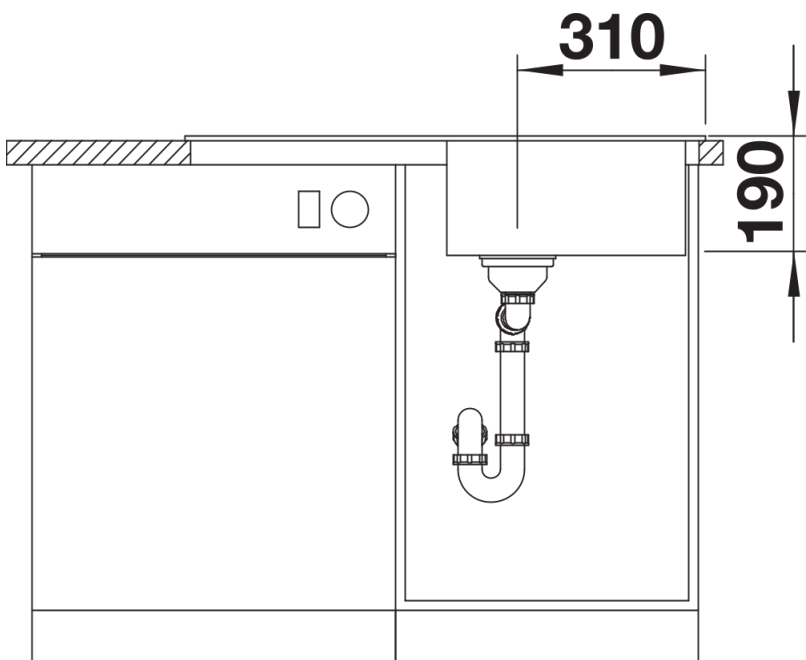

Frontansicht