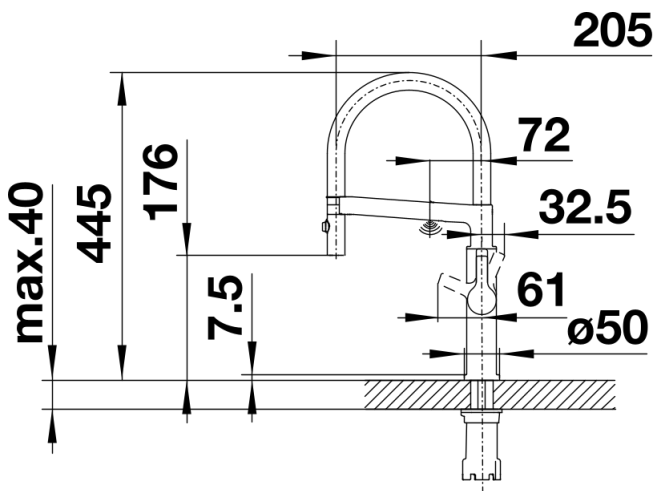

Produktdatenblatt SOLENTA-S Senso Hebel rechts

Art. Nr. 522406

Vorteil

- Semi professionelles Design mit hohem Bedienkomfort
- Manuelle oder kontaktlose Start-Stopp-Bedienung mit Sensortechnologie
- Naherkennungs-Sensor im Brausearm verhindert Fehlauflösungen
- Zweistrahlsbrause mit präziser Magnethalterung
- Auch als Hebel-links-Version erhältlich: perfekt auf die Beckenanordnung abgestimmt
- Auch in Oberflächenausführung PVD steel lieferbar

Farben

Verfügbare Farben

chrom

galvanisch chrom

Planungshinweise

- Vorbereitet zum Anschluss an 230 V mit Netzgerät

Lieferumfang

- Vorbereitet zum Anschluss an 230V mit Netzgerät
- Auslauf 140° schwenkbar
- Hahnlochbohrung mit Ø 35 mm erforderlich
- Kartusche mit keramische Dichtungen
- Brauseschlauch mit Ummantelung aus Edelstahl-Segmenten
- Flexible Anschlusschläuche mit 450 mm Länge und 3/8" Mutter für besonders leichte und sichere Montage
- Netzgerät zum Anschluss an 230 V
- Patentierter Strahlregler für deutlich geringere Verkalkung
- Stabilisierungsplatte zur Erhöhung der Standfestigkeit der Küchenarmatur bei Einbau in Spülen in Edelstahl
- Serienmäßig mit Rückflussverhinderer ausgestattet und damit eigensicher gegen Rückfließen nach EN 1717
- LGA zertifiziert
- DVGW zertifiziert

Details

Schwenkbereich

Seitenansicht Hebel 2D

Seitenansicht