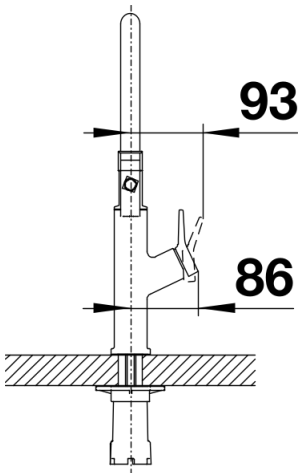

Produktdatenblatt SOLENTA-S Senso Hebel rechts

Art. Nr. 522406

Vorteil

- Semi professionelles Design mit hohem Bedienkomfort
- Manuelle oder kontaktlose Start-Stopp-Bedienung mit Sensortechnologie
- Naherkennungs-Sensor im Brausearm verhindert Fehlauflösungen
- Zweistrahlsbrause mit präziser Magnethalterung
- Auch als Hebel-links-Version erhältlich: perfekt auf die Beckenanordnung abgestimmt
- Auch in Oberflächenausführung PVD steel lieferbar

Farben

Verfügbare Farben

chrom

galvanisch chrom

Planungshinweise

- Vorbereitet zum Anschluss an 230 V mit Netzgerät

Lieferumfang

- Vorbereitet zum Anschluss an 230V mit Netzgerät
- Auslauf 140° schwenkbar
- Hahnlochbohrung mit Ø 35 mm erforderlich
- Kartusche mit keramische Dichtungen
- Brauseschlauch mit Ummantelung aus Edelstahl-Segmenten
- Flexible Anschlusschläuche mit 450 mm Länge und 3/8" Mutter für besonders leichte und sichere Montage
- Netzgerät zum Anschluss an 230 V
- Patentierter Strahlregler für deutlich geringere Verkalkung
- Stabilisierungsplatte zur Erhöhung der Standfestigkeit der Küchenarmatur bei Einbau in Spülen in Edelstahl
- Serienmäßig mit Rückflussverhinderer ausgestattet und damit eigensicher gegen Rückfließen nach EN 1717
- LGA zertifiziert
- DVGW zertifiziert

Details

Schwenkbereich

Seitenansicht Hebel 2D

Seitenansicht