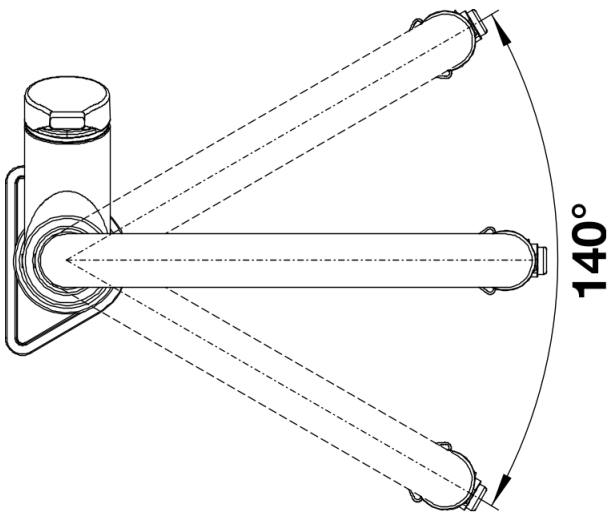

Produktdatenblatt SOLENTA-S Senso Hebel rechts

Art. Nr. 522406

Vorteil

- Semi professionelles Design mit hohem Bedienkomfort
- Manuelle oder kontaktlose Start-Stopp-Bedienung mit Sensortechnologie
- Naherkennungs-Sensor im Brausearm verhindert Fehlauflösungen
- Zweistrahlsbrause mit präziser Magnethalterung
- Auch als Hebel-links-Version erhältlich: perfekt auf die Beckenanordnung abgestimmt
- Auch in Oberflächenausführung PVD steel lieferbar

Farben

Verfügbare Farben

chrom

galvanisch chrom

Planungshinweise

- Vorbereitet zum Anschluss an 230 V mit Netzgerät

Lieferumfang

- Vorbereitet zum Anschluss an 230V mit Netzgerät
- Auslauf 140° schwenkbar
- Hahnlochbohrung mit Ø 35 mm erforderlich
- Kartusche mit keramische Dichtungen
- Brauseschlauch mit Ummantelung aus Edelstahl-Segmenten
- Flexible Anschlusschläuche mit 450 mm Länge und 3/8" Mutter für besonders leichte und sichere Montage
- Netzgerät zum Anschluss an 230 V
- Patentierter Strahlregler für deutlich geringere Verkalkung
- Stabilisierungsplatte zur Erhöhung der Standfestigkeit der Küchenarmatur bei Einbau in Spülen in Edelstahl
- Serienmäßig mit Rückflussverhinderer ausgestattet und damit eigensicher gegen Rückfließen nach EN 1717
- LGA zertifiziert
- DVGW zertifiziert

Details

Schwenkbereich

Seitenansicht Hebel 2D

Seitenansicht