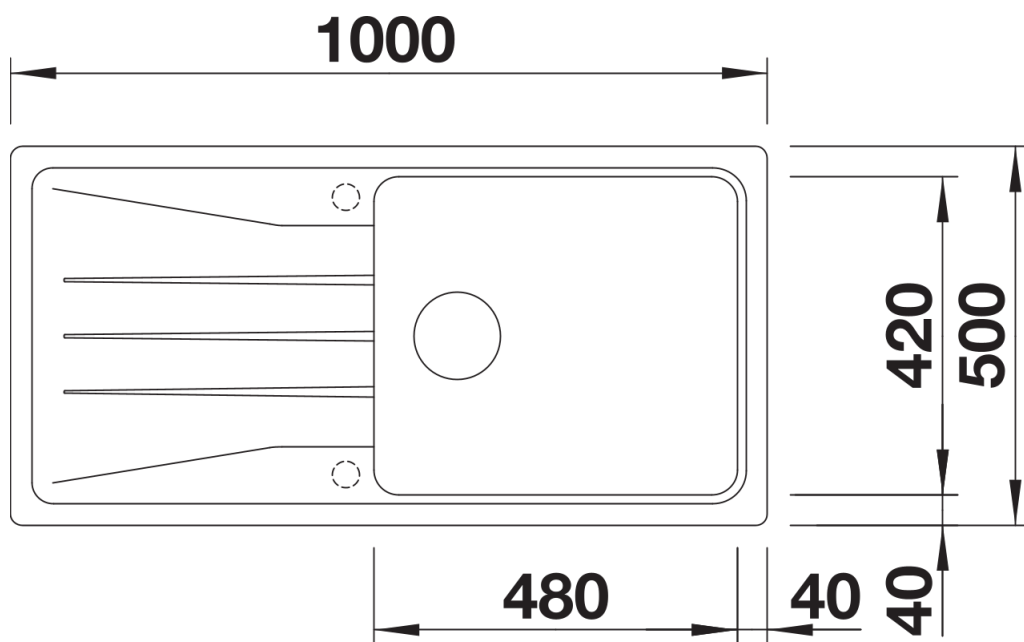

Produktdatenblatt SONA XL 6 S

Art. Nr. 525977

Vorteil

- Moderne, eigenständige Gestaltung
- Besonders geräumiges XL-Becken für noch mehr Platz beim Abwasch
- Großzügige, markant profilierte Armaturenbank
- Speziell für den 60 cm Unterschrank
- Reversibel einbaubar

Lieferumfang

- Ablaufgarnitur mit Raumsparrohr
- 3 ½" Korbventil,

Details

Aufsicht

Ausschnitt

Frontansicht

Seitenansicht