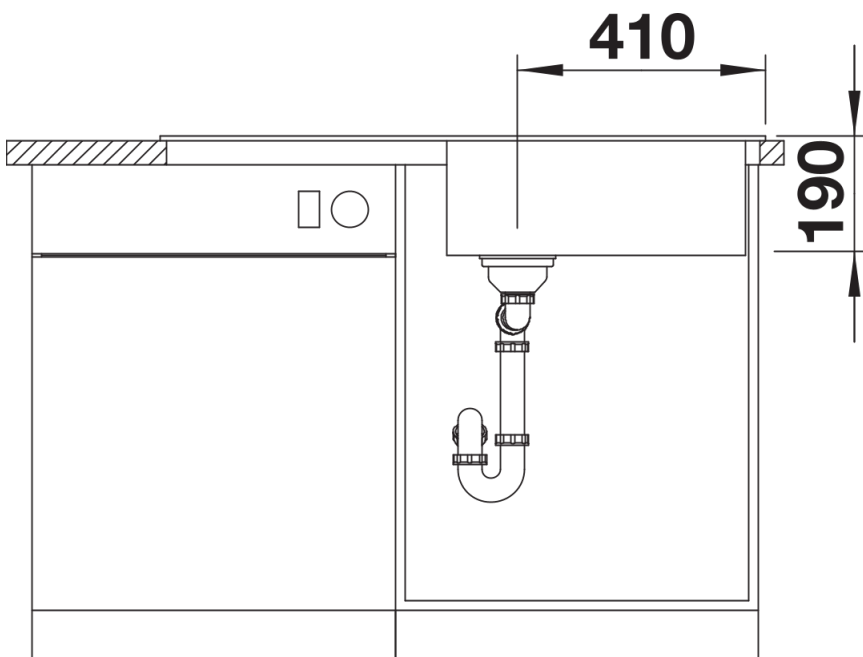

Produktdatenblatt SONA XL 6 S

Art. Nr. 525977

Vorteil

- Moderne, eigenständige Gestaltung
- Besonders geräumiges XL-Becken für noch mehr Platz beim Abwasch
- Großzügige, markant profilierte Armaturenbank
- Speziell für den 60 cm Unterschrank
- Reversibel einbaubar

Lieferumfang

- Ablaufgarnitur mit Raumsparrohr
- 3 ½" Korbventil,

Details

Aufsicht

Ausschnitt

Frontansicht

Seitenansicht