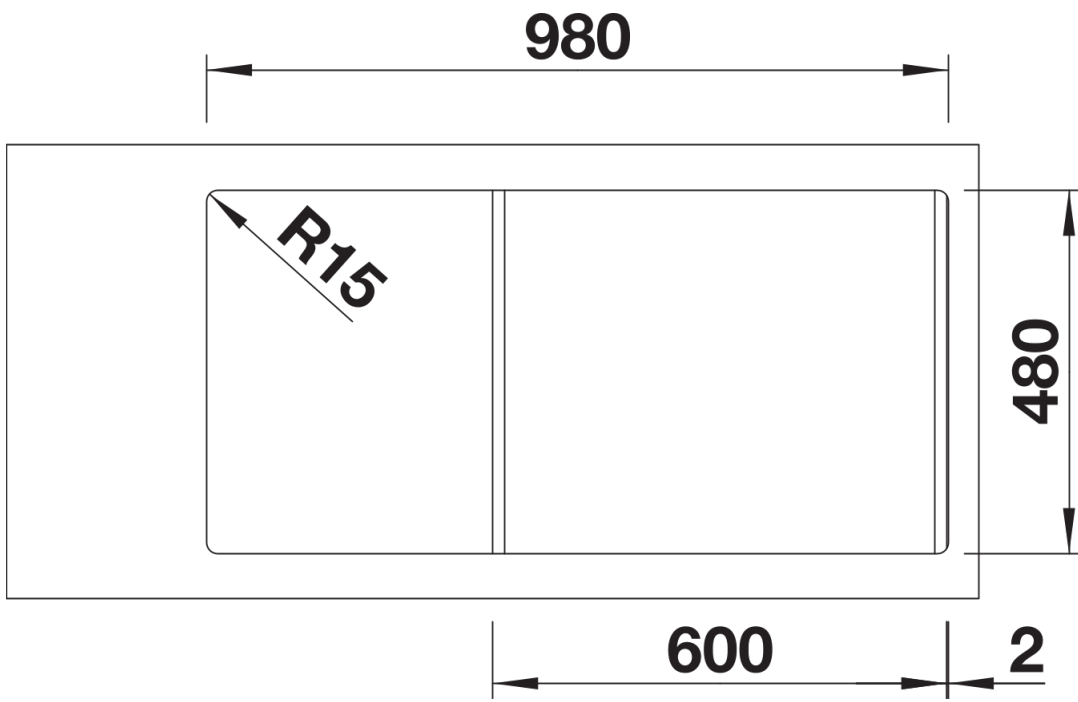

Produktdatenblatt SONA XL 6 S

Art. Nr. 525977

Vorteil

- Moderne, eigenständige Gestaltung
- Besonders geräumiges XL-Becken für noch mehr Platz beim Abwasch
- Großzügige, markant profilierte Armaturenbank
- Speziell für den 60 cm Unterschrank
- Reversibel einbaubar

Lieferumfang

- Ablaufgarnitur mit Raumsparrohr
- 3 ½" Korbventil,

Details

Aufsicht

Ausschnitt

Frontansicht

Seitenansicht