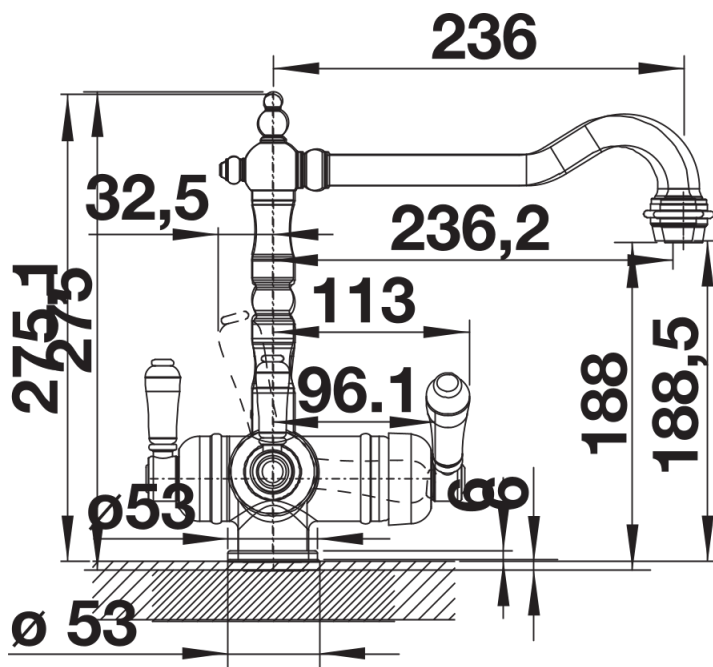

Produktdatenblatt SORA Filter

Art. Nr. 520834

Vorteil

- Komfortable 3-in-1-Armatur mit Mischhebel rechts für Kalt- und Warmwasser sowie Drehgriff links für gefiltertes Wasser
- Traditionell ausgeführte Bedienelemente mit eindeutiger Funktionskennzeichnung
- Gefiltertes und ungefiltertes Wasser getrennt regelbar
- Integrierter Auslauf für beide Wasserqualitäten mit speziellem Strahlregler
- Erweiterter Aktionsradius durch 360° schwenkbaren Auslauf

Farben

Verfügbare Farben

chrom

Messing gebürstet

galvanisch chrom

Lieferumfang

- Auslauf schwenkbar 360°
- Hahnlochbohrung mit Ø35 mm erforderlich
- Ventil und Kartusche mit keramischen Dichtungen
- Flexible Anschlusschläuche mit 450mm Länge und 3/8" Mutter für besonders leichte und sichere Montage
- Patentierter Strahlregler für deutlich geringere Verkalkung
- Stabilisierungsplatte zur Erhöhung der Standfestigkeit der Küchenarmatur bei Einbau in Spülen aus Edelstahl

Details

Schwenkbereich

Seitenansicht Hebel 2D

Seitenansicht