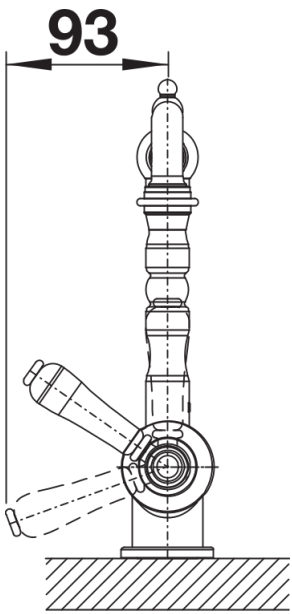

Produktdatenblatt SORA Filter

Art. Nr. 520834

Vorteil

- Komfortable 3-in-1-Armatur mit Mischhebel rechts für Kalt- und Warmwasser sowie Drehgriff links für gefiltertes Wasser
- Traditionell ausgeführte Bedienelemente mit eindeutiger Funktionskennzeichnung
- Gefiltertes und ungefiltertes Wasser getrennt regelbar
- Integrierter Auslauf für beide Wasserqualitäten mit speziellem Strahlregler
- Erweiterter Aktionsradius durch 360° schwenkbaren Auslauf

Farben

Verfügbare Farben

chrom

Messing gebürstet

galvanisch chrom

Lieferumfang

- Auslauf schwenkbar 360°
- Hahnlochbohrung mit Ø35 mm erforderlich
- Ventil und Kartusche mit keramischen Dichtungen
- Flexible Anschlusschläuche mit 450mm Länge und 3/8" Mutter für besonders leichte und sichere Montage
- Patentierter Strahlregler für deutlich geringere Verkalkung
- Stabilisierungsplatte zur Erhöhung der Standfestigkeit der Küchenarmatur bei Einbau in Spülen aus Edelstahl

Details

Schwenkbereich

Seitenansicht Hebel 2D

Seitenansicht