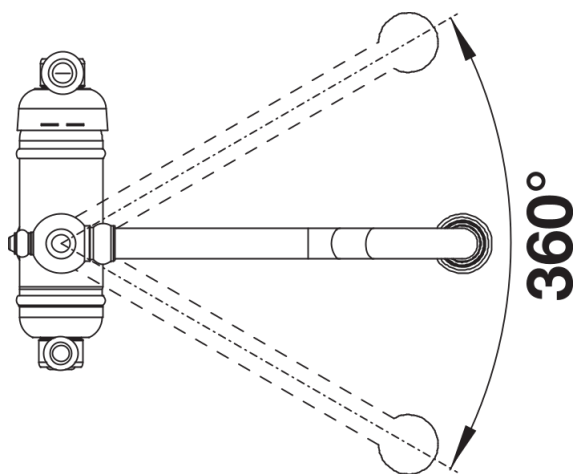

Produktdatenblatt SORA Filter

Art. Nr. 520834

Vorteil

- Komfortable 3-in-1-Armatur mit Mischhebel rechts für Kalt- und Warmwasser sowie Drehgriff links für gefiltertes Wasser
- Traditionell ausgeführte Bedienelemente mit eindeutiger Funktionskennzeichnung
- Gefiltertes und ungefiltertes Wasser getrennt regelbar
- Integrierter Auslauf für beide Wasserqualitäten mit speziellem Strahlregler
- Erweiterter Aktionsradius durch 360° schwenkbaren Auslauf

Farben

Verfügbare Farben

chrom

Messing gebürstet

galvanisch chrom

Lieferumfang

- Auslauf schwenkbar 360°
- Hahnlochbohrung mit Ø35 mm erforderlich
- Ventil und Kartusche mit keramischen Dichtungen
- Flexible Anschlusschläuche mit 450mm Länge und 3/8" Mutter für besonders leichte und sichere Montage
- Patentierter Strahlregler für deutlich geringere Verkalkung
- Stabilisierungsplatte zur Erhöhung der Standfestigkeit der Küchenarmatur bei Einbau in Spülen aus Edelstahl

Details

Schwenkbereich

Seitenansicht Hebel 2D

Seitenansicht