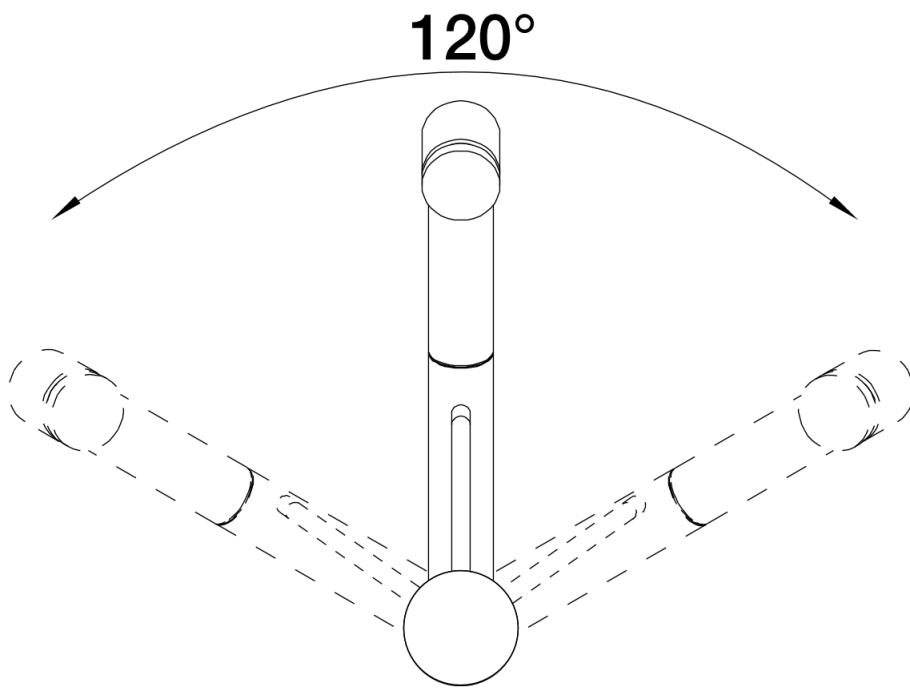

Schwenkbereich