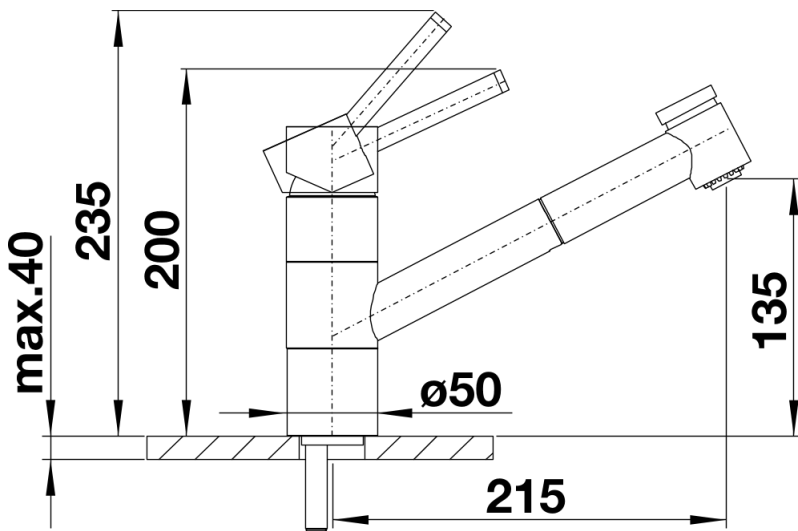

## Lieferumfang

---

- Auslauf 120° schwenkbar
- Hahnlochbohrung mit Ø 35 mm erforderlich
- Kartusche mit keramischen Dichtungen
- Brauseschlauch metallummantelt
- Flexible Anschlussschläuche mit 450 mm Länge und 3/8" Mutter für besonders leichte und sichere Montage
- Patentierter Strahlregler für deutlich geringere Verkalkung
- Stabilisierungsplatte zur Erhöhung der Standfestigkeit der Küchenarmatur bei Einbau in Spülen aus Edelstahl
- Serienmäßig mit Rückflussverhinderer ausgestattet und damit eigensicher gegen Rückfließen nach EN 1717
- LGA zertifiziert
- DVGW zertifiziert

## Details

---

Schwenkbereich

Seitenansicht