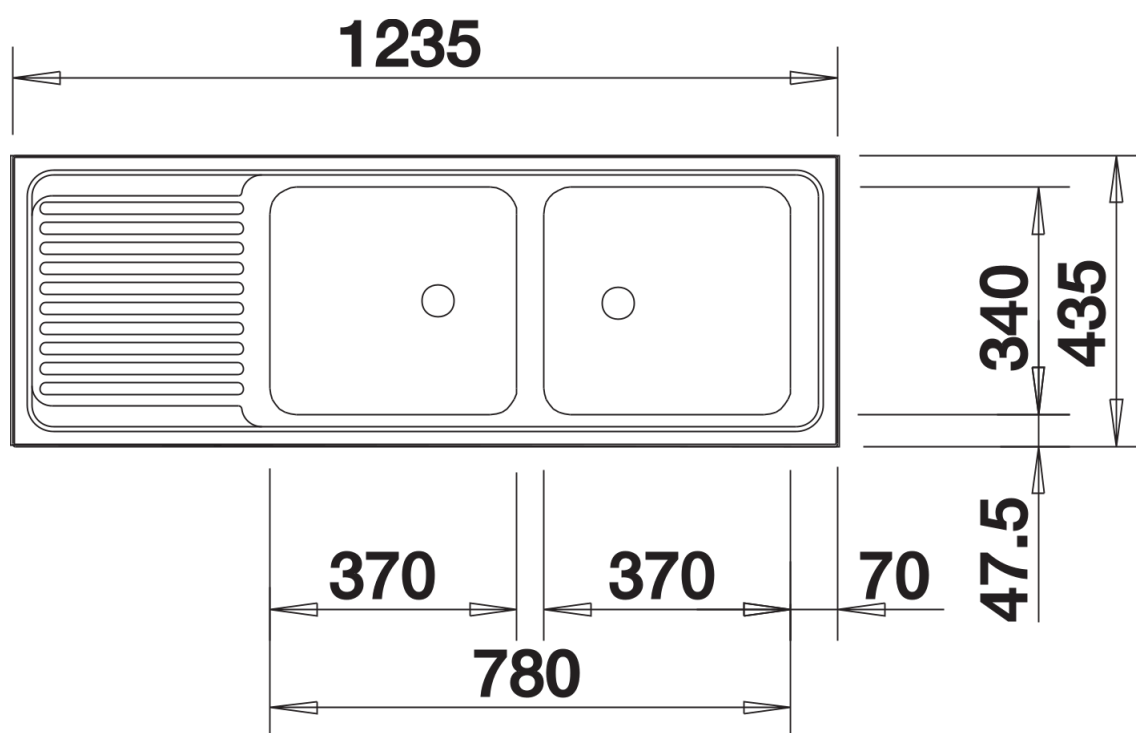

- Doppel-Ab- und Überlaufgarnitur 1 ½" bitte separat bestellen.

Details

Aufsicht