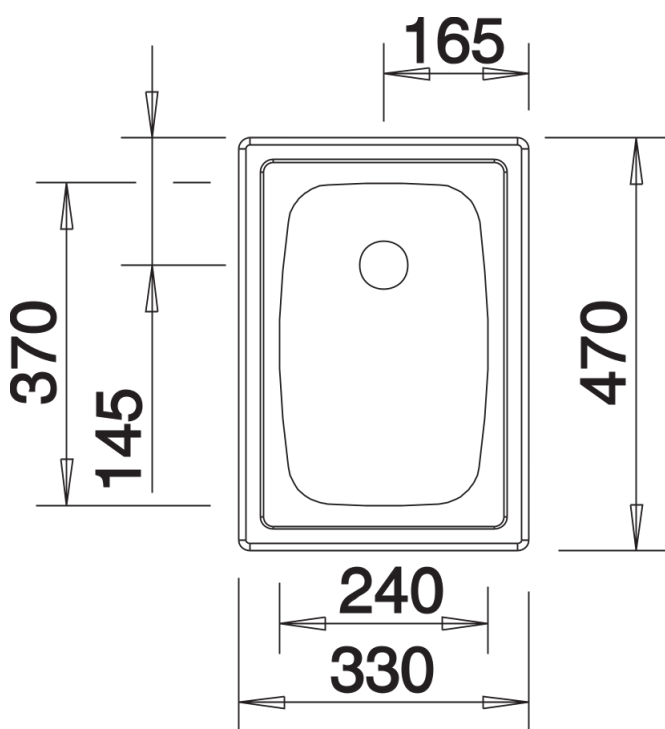

## Produktdatenblatt TOP EE 3 x 4

Art. Nr. 501067

Vorteil

---

- Die praktische Lösung für einfache Anforderungen
- 1 ½" Edelstahl-Auslauf

- Ablaufgarnitur 1 ½" bitte separat bestellen.

Details

---