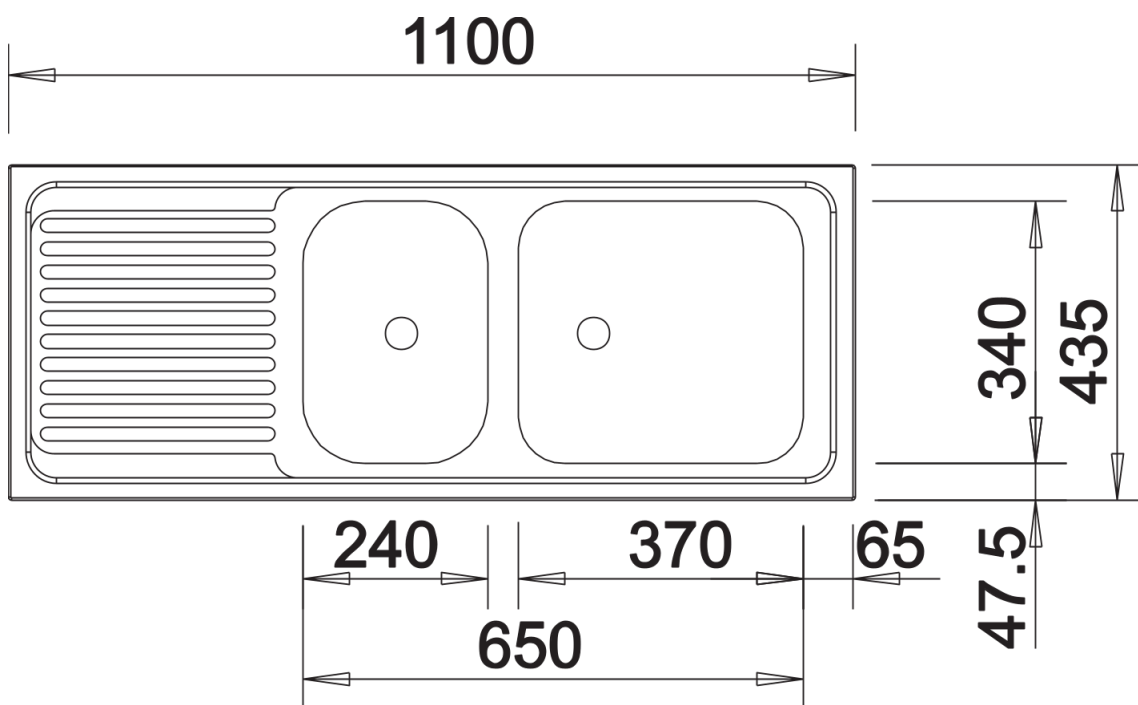

- Doppel-Ab- und Überlaufgarnitur 1 ½" bitte separat bestellen.

Details

Aufsicht