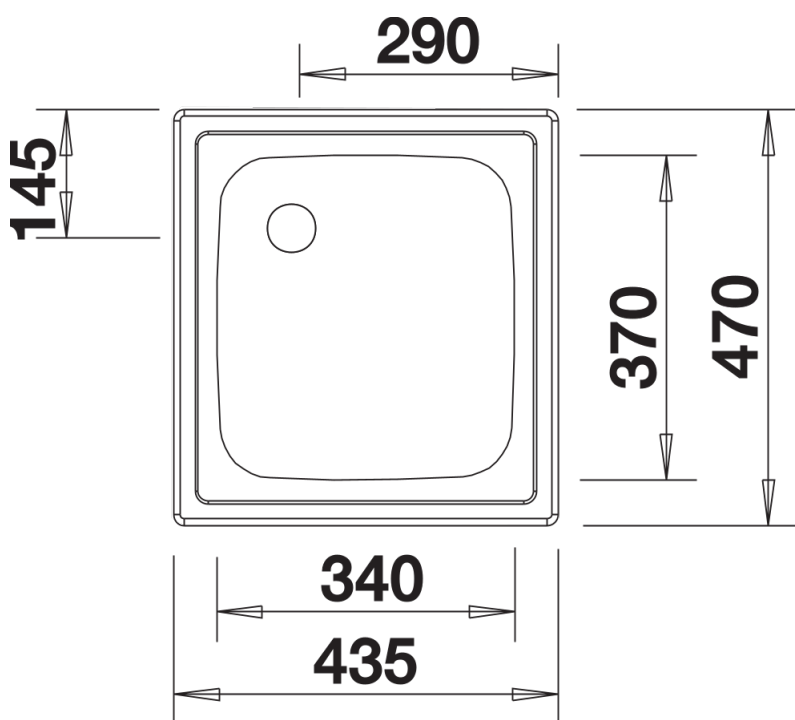

## Produktdatenblatt TOP EE 4 x 4

Art. Nr. 501065

Vorteil

---

- Die praktische Lösung für einfache Anforderungen
- 1 ½" Edelstahl-Auslauf

- Ablaufgarnitur 1 ½" bitte separat bestellen.

Details

---