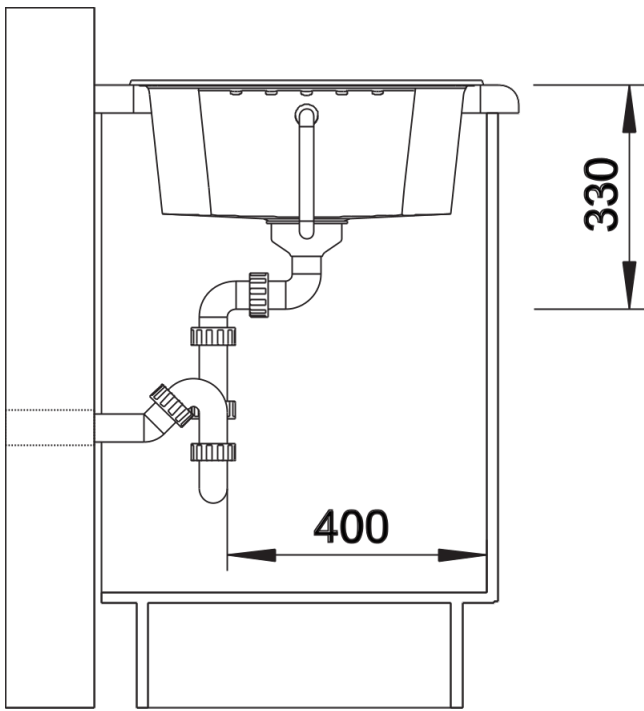

## Lieferumfang

---

- Ablaufgarnitur mit Raumsparrohr
- 3 ½" Korbventil,

## Details

---

Aufsicht

Ausschnitt

Frontansicht

Seitenansicht