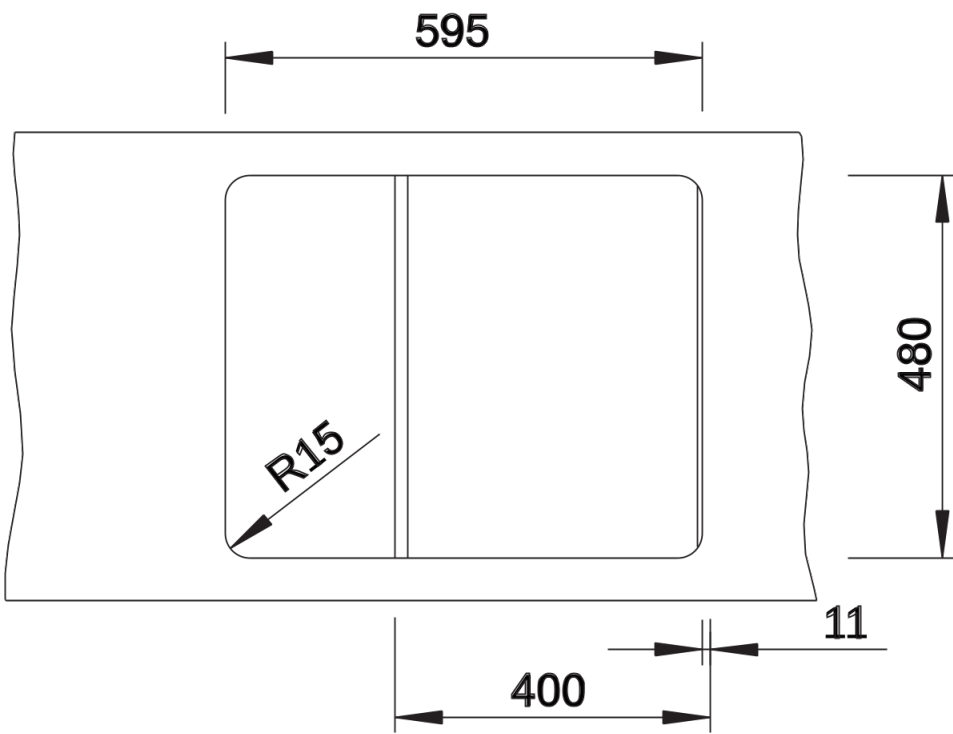

## Lieferumfang

---

- Ablaufgarnitur mit Raumsparrohr
- 3 ½" Korbventil,

## Details

---

Aufsicht

Ausschnitt

Frontansicht

Seitenansicht