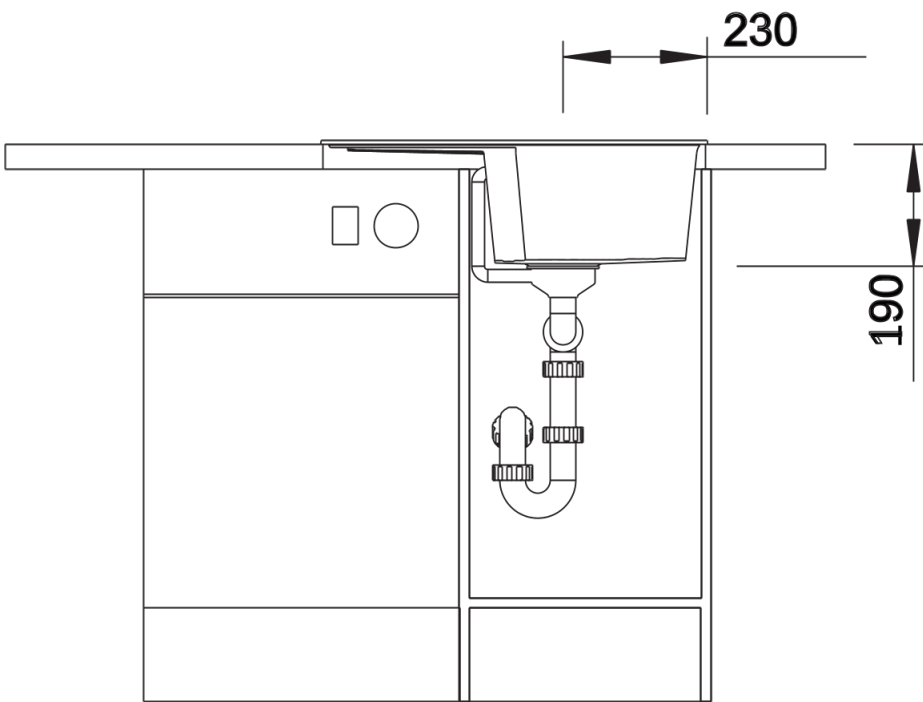

## Lieferumfang

---

- Ablaufgarnitur mit Raumsparrohr
- 3 ½" Korbventil,

## Details

---

Aufsicht

Ausschnitt

Frontansicht

Seitenansicht