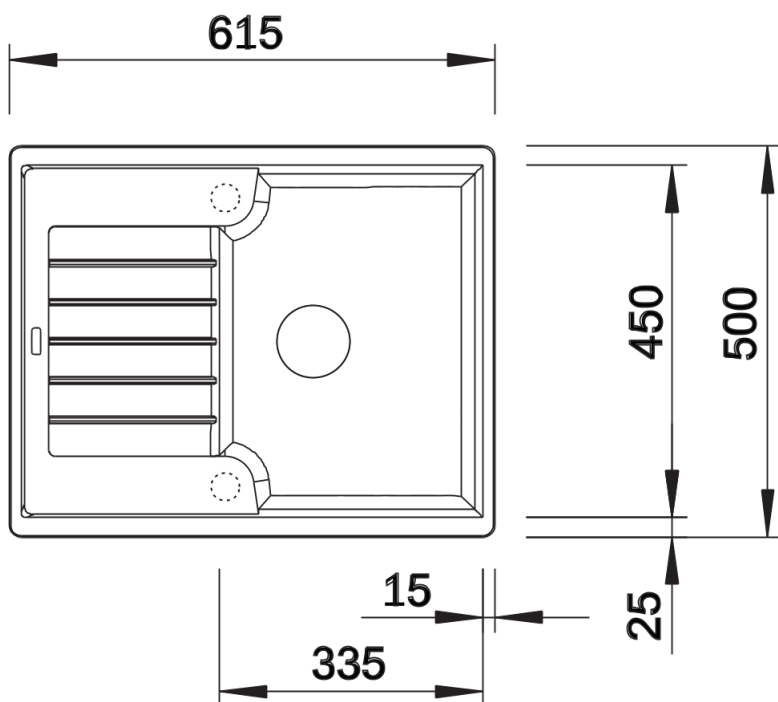

## Planungshinweise

---

- Ausschnitt-Daten für alle Einbauverfahren finden Sie in unserem Internet-Download

## Lieferumfang

---

- Ablaufgarnitur mit Raumsparrohr
- 3 ½" Korbventil,

## Details

---

Aufsicht

Ausschnitt

Frontansicht

Seitenansicht