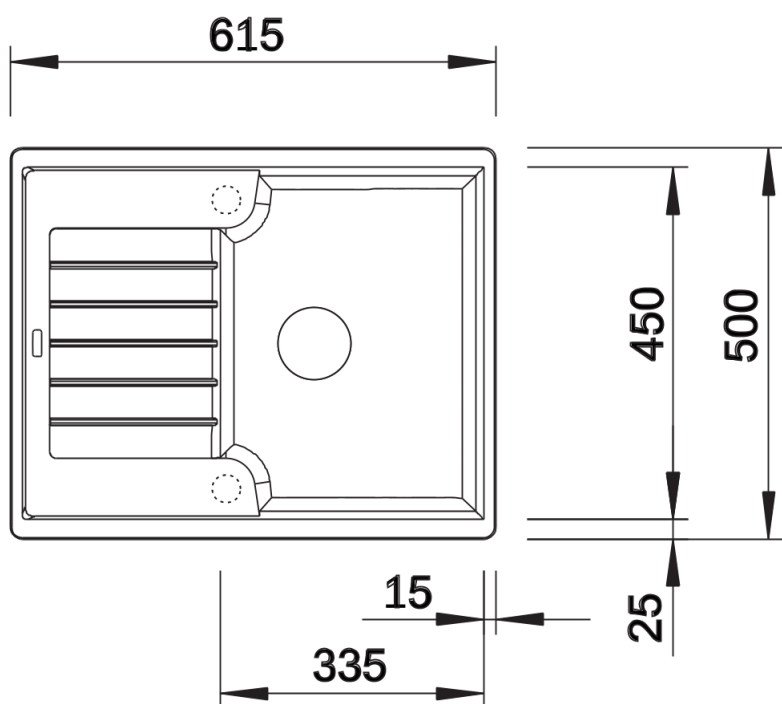

Produktdatenblatt ZIA 40 S

Art. Nr. 516918

Vorteil

- Modernes Design mit klarer Linienführung
- Geradlinige Außenkontur, betont durch schmalen Rand
- Charakteristische Armaturenbank, die als Rahmen die Abtropffläche vergrößert
- Kompakte Beckengröße für den 40 cm Unterschrank
- Komfortables Arbeiten - auch in kleinsten Küchen
- Klassische Beckenanordnung zum reversiblen Einbau möglich

- Ablaufgarnitur mit Raumsparrohr
- 3 ½" Korbventil

Details

Aufsicht

Ausschnitt

Frontansicht

Seitenansicht