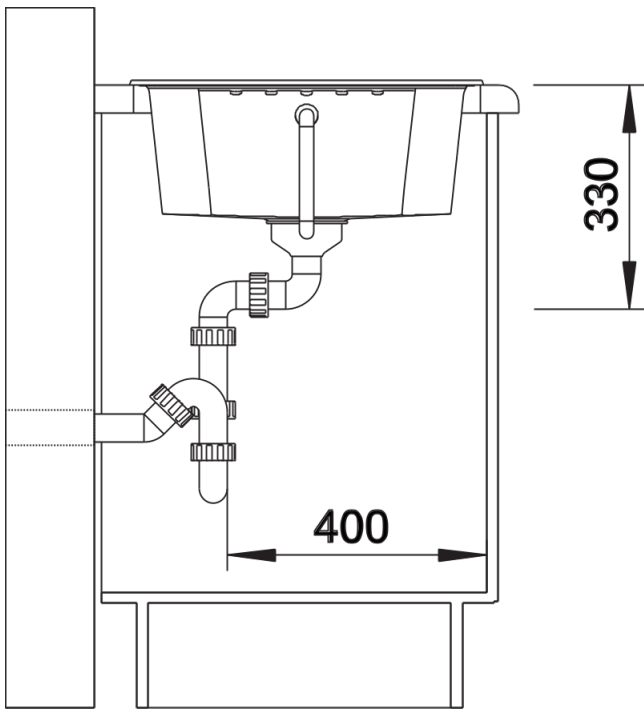

Produktdatenblatt ZIA 40 S

Art. Nr. 516918

Vorteil

- Modernes Design mit klarer Linienführung
- Geradlinige Außenkontur, betont durch schmalen Rand
- Charakteristische Armaturenbank, die als Rahmen die Abtropffläche vergrößert
- Kompakte Beckengröße für den 40 cm Unterschrank
- Komfortables Arbeiten - auch in kleinsten Küchen
- Klassische Beckenanordnung zum reversiblen Einbau möglich

- Ablaufgarnitur mit Raumsparrohr
- 3 ½" Korbventil

Details

Aufsicht

Ausschnitt

Frontansicht

Seitenansicht