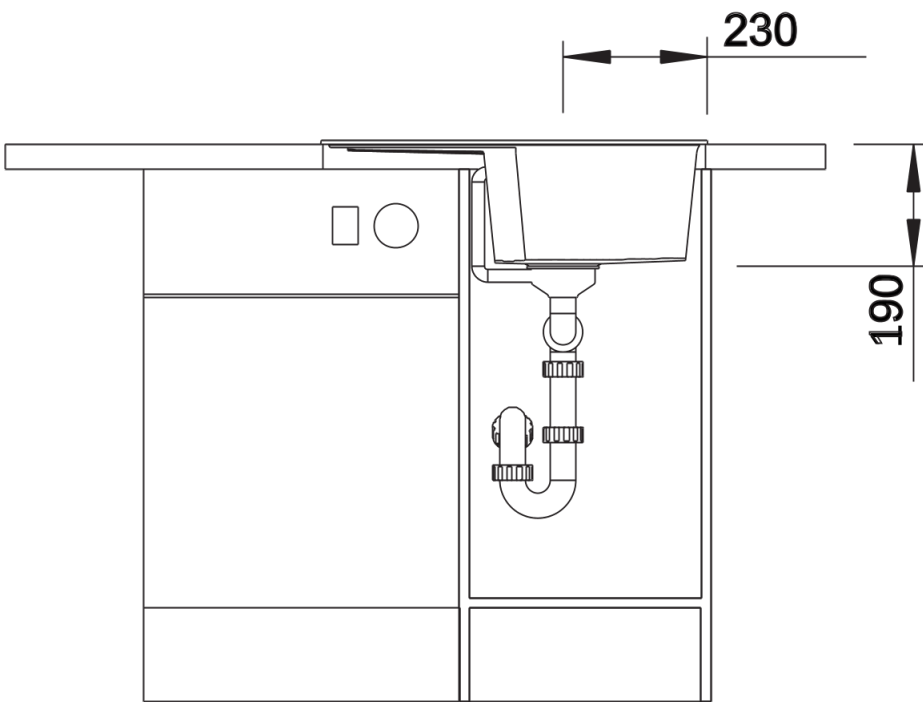

Produktdatenblatt ZIA 40 S

Art. Nr. 516918

Vorteil

- Modernes Design mit klarer Linienführung
- Geradlinige Außenkontur, betont durch schmalen Rand
- Charakteristische Armaturenbank, die als Rahmen die Abtropffläche vergrößert
- Kompakte Beckengröße für den 40 cm Unterschrank
- Komfortables Arbeiten - auch in kleinsten Küchen
- Klassische Beckenanordnung zum reversiblen Einbau möglich

- Ablaufgarnitur mit Raumsparrohr
- 3 ½" Korbventil

Details

Aufsicht

Ausschnitt

Frontansicht

Seitenansicht