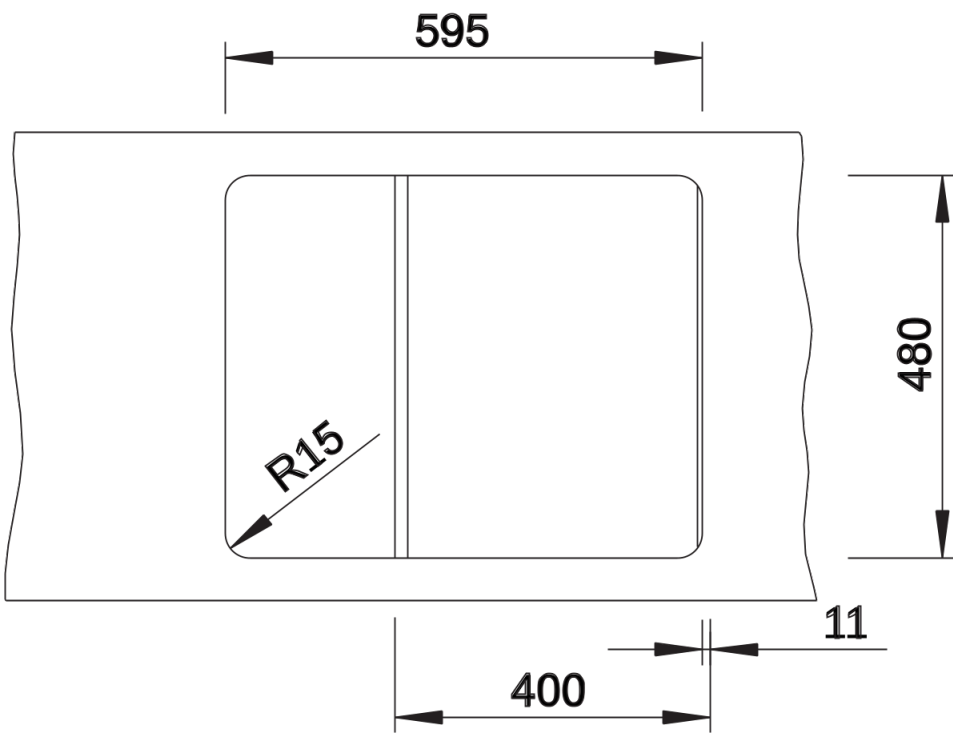

Produktdatenblatt ZIA 40 S

Art. Nr. 516918

Vorteil

- Modernes Design mit klarer Linienführung
- Geradlinige Außenkontur, betont durch schmalen Rand
- Charakteristische Armaturenbank, die als Rahmen die Abtropffläche vergrößert
- Kompakte Beckengröße für den 40 cm Unterschrank
- Komfortables Arbeiten - auch in kleinsten Küchen
- Klassische Beckenanordnung zum reversiblen Einbau möglich

- Ablaufgarnitur mit Raumsparrohr
- 3 ½" Korbventil

Details

Aufsicht

Ausschnitt

Frontansicht

Seitenansicht