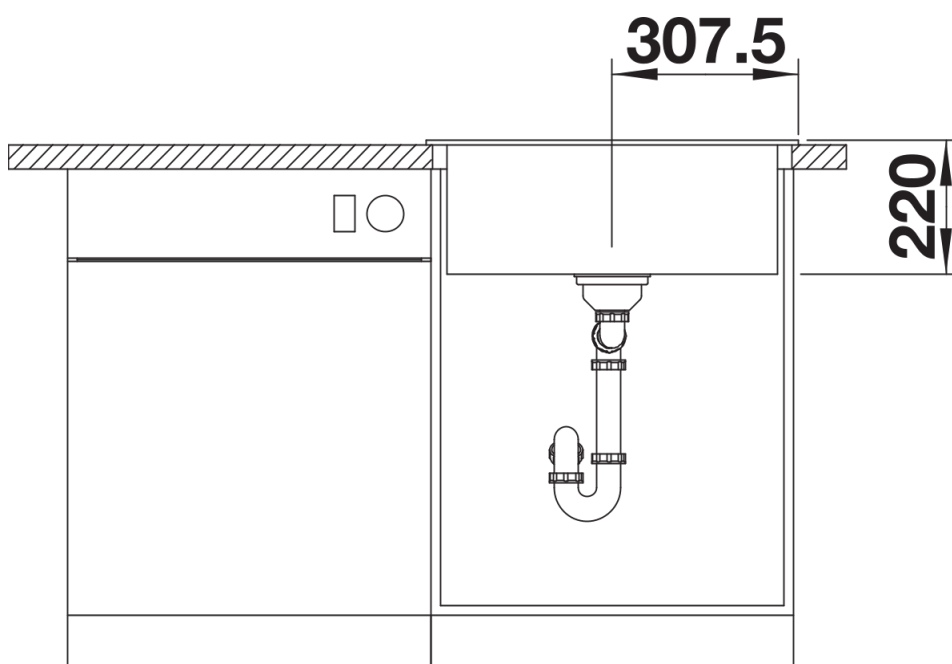

## Lieferumfang

---

- Ablaufgarnitur mit Raumsparrohr
- 3 ½" InFino-Korbventil mit integrierter Abлаuffernbedienung (Drehknopf)

## Details

---

Aufsicht

Ausschnitt

Frontansicht

Seitenansicht