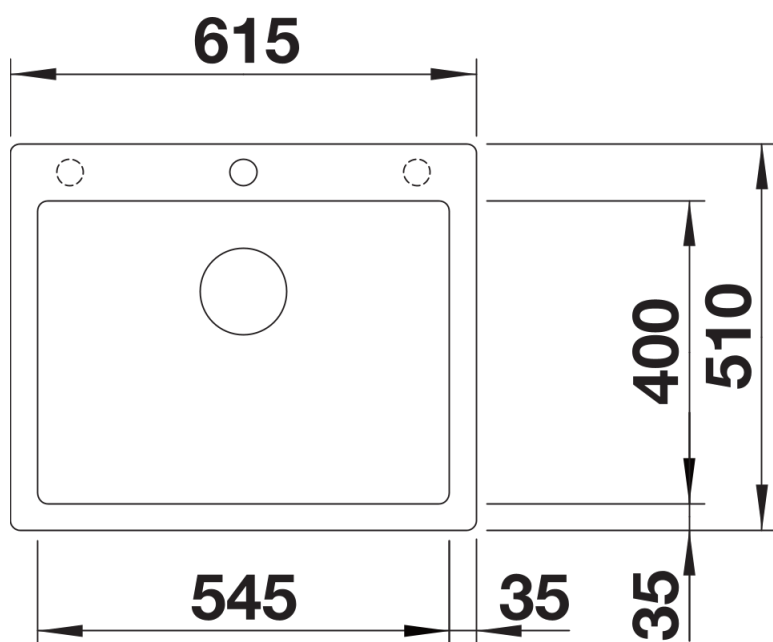

## Planungshinweise

---

- Das optionale Esche-Compound-Schneidbrett kann nur auf dem Beckenrand platziert werden, wenn der Durchmesser der Küchenarmatur kleiner 48 mm ist.
- Siehe Seiten xxx und xxx für die Unterbaumontage.

## Details

---

Aufsicht

Ausschnitt

Frontansicht

Seitenansicht