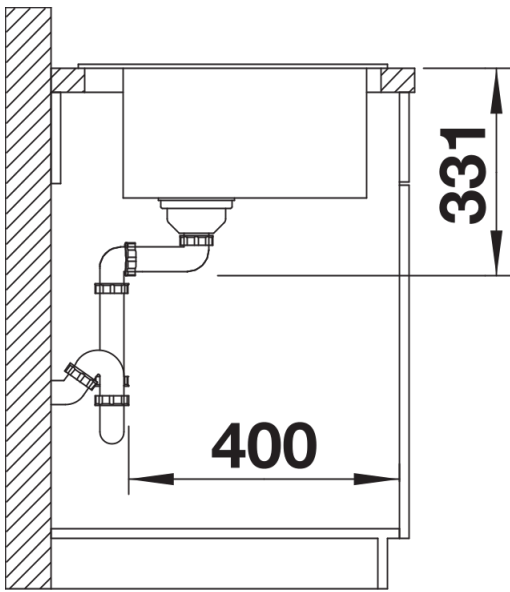

## Lieferumfang

---

- Ablaufgarnitur mit Raumsparrohr
- 3 ½" InFino-Korbventil mit integrierter Abлаuffernbedienung (Drehknopf)

## Details

---

Aufsicht

Ausschnitt

Frontansicht

Seitenansicht