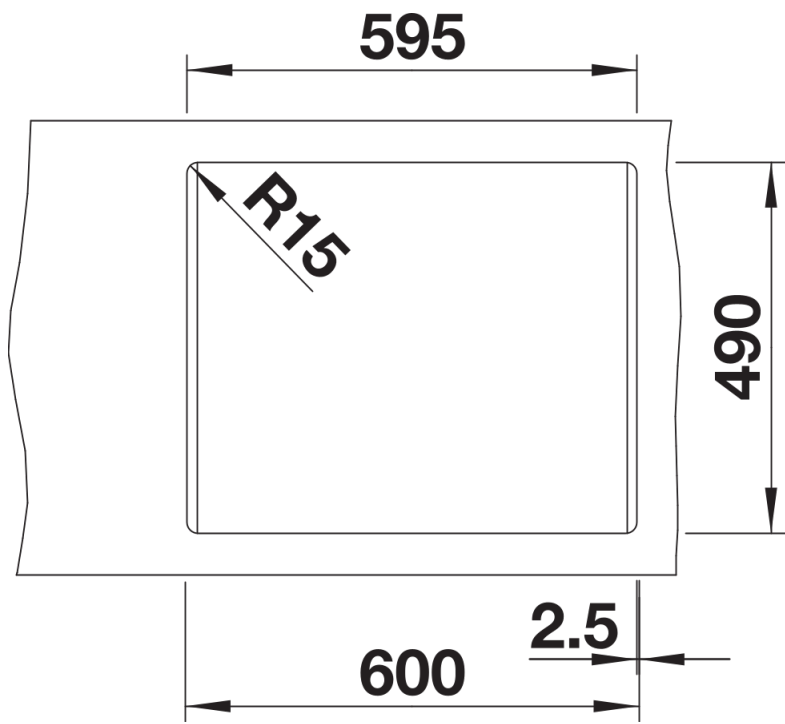

## Lieferumfang

---

- Ablaufgarnitur mit Raumsparrohr
- 3 ½" InFino-Korbventil mit integrierter Abлаuffernbedienung (Drehknopf)

## Details

---

Aufsicht

Ausschnitt

Frontansicht

Seitenansicht