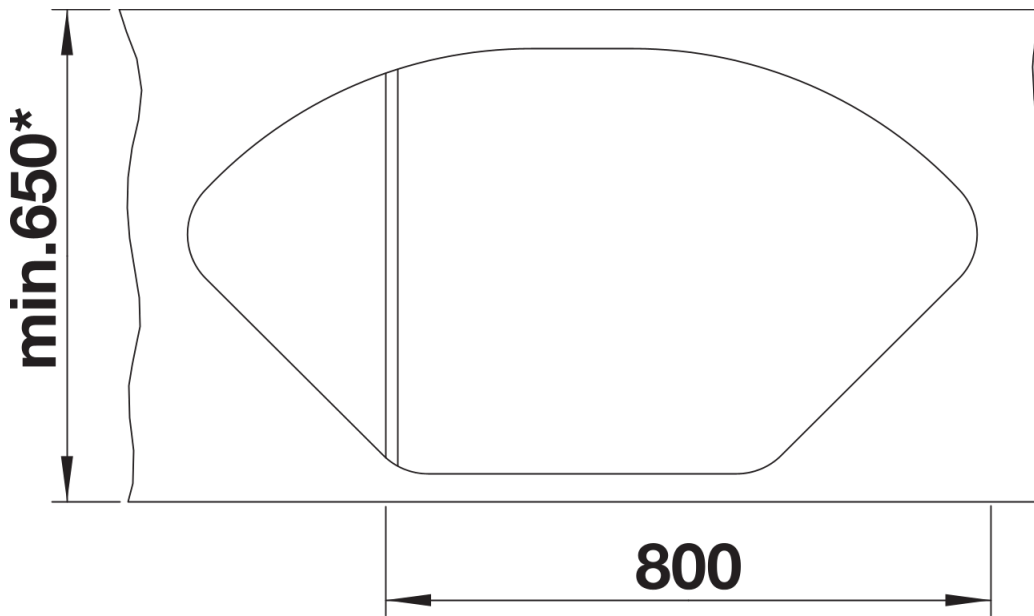

## Lieferumfang

---

- Multifunktionsschale aus Edelstahl
- Ablaufgarnitur mit Raumsparrohr
- 2 x 3 ½" InFino-Korbventil mit Abлаuffernbedienung (Drehbetätigung) für das Hauptbecken

232585 - Multifunktionsschale aus Edelstahl

## Details

---

Aufsicht

Ausschnitt

Frontansicht

Seitenansicht