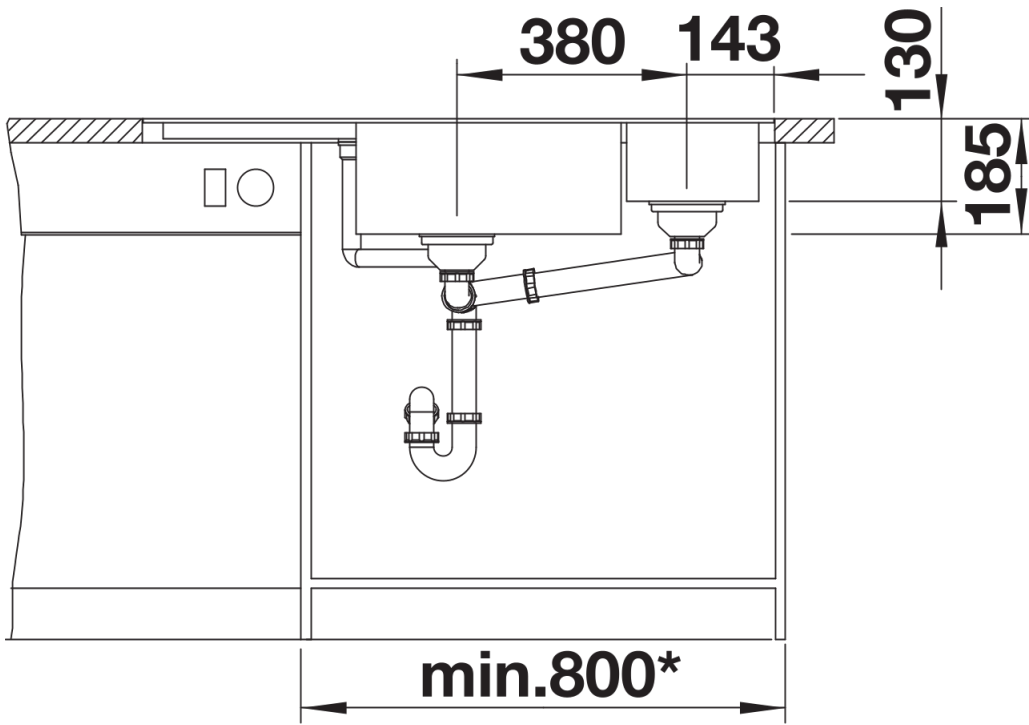

## Lieferumfang

---

- Multifunktionsschale aus Edelstahl
- Ablaufgarnitur mit Raumsparrohr
- 2 x 3 ½" InFino-Korbventil mit Abлаuffernbedienung (Drehbetätigung) für das Hauptbecken

232585 - Multifunktionsschale aus Edelstahl

## Details

---

Aufsicht

Ausschnitt

Frontansicht

Seitenansicht