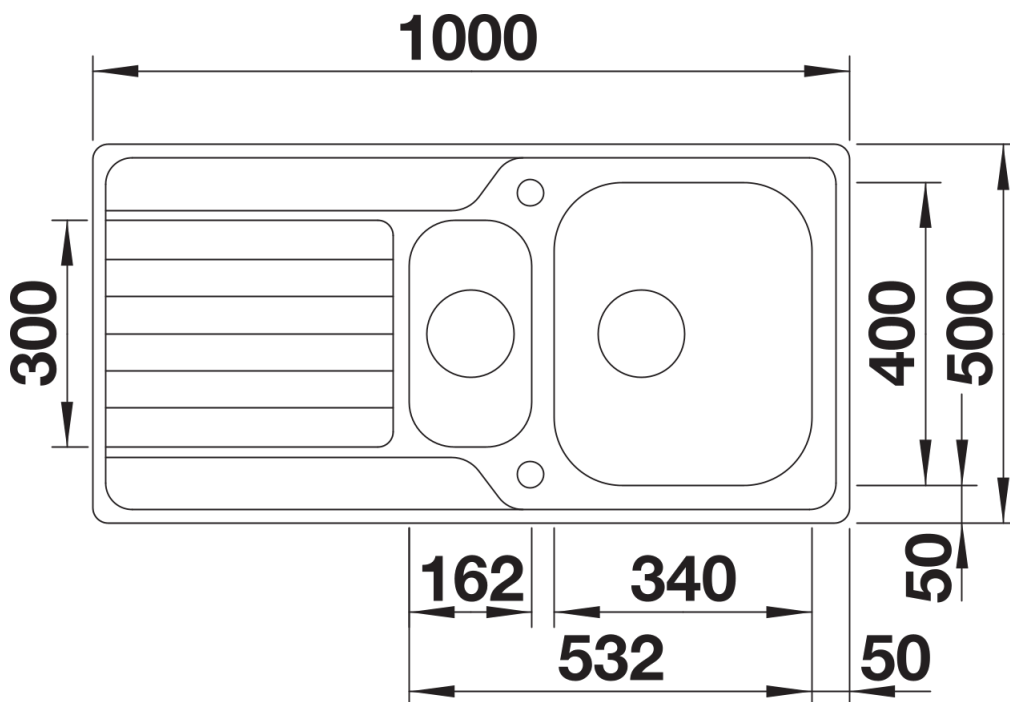

Produktdatenblatt DINAS 6 S

Art. Nr. 523379

Vorteil

- Harmonische, zeitlose Gestaltung
- Geräumiges Becken plus Zusatzbecken
- Funktionale Abtropffläche
- Reversibel einbaubar
- 3 ½" Korbventil
- Mit Ablauffernbedienung

Lieferumfang

- Ablaufgarnitur mit Raumsparrohr
- 2 x 3 ½" Korbventil mit Abлаuffernbedienung (Drehbetätigung) für das Hauptbecken
- Dichtung

Details

Aufsicht

Ausschnitt

Frontansicht