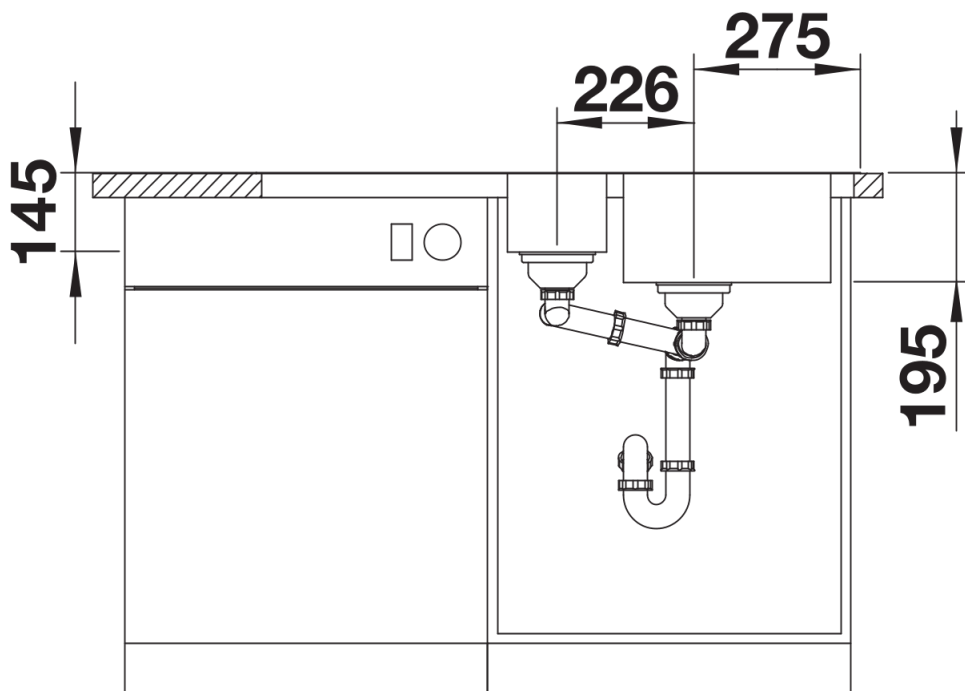

Produktdatenblatt DINAS 6 S

Art. Nr. 523379

Vorteil

- Harmonische, zeitlose Gestaltung
- Geräumiges Becken plus Zusatzbecken
- Funktionale Abtropffläche
- Reversibel einbaubar
- 3 ½" Korbventil
- Mit Ablauffernbedienung

Lieferumfang

- Ablaufgarnitur mit Raumsparrohr
- 2 x 3 ½" Korbventil mit Abлаuffernbedienung (Drehbetätigung) für das Hauptbecken
- Dichtung

Details

Aufsicht

Ausschnitt

Frontansicht