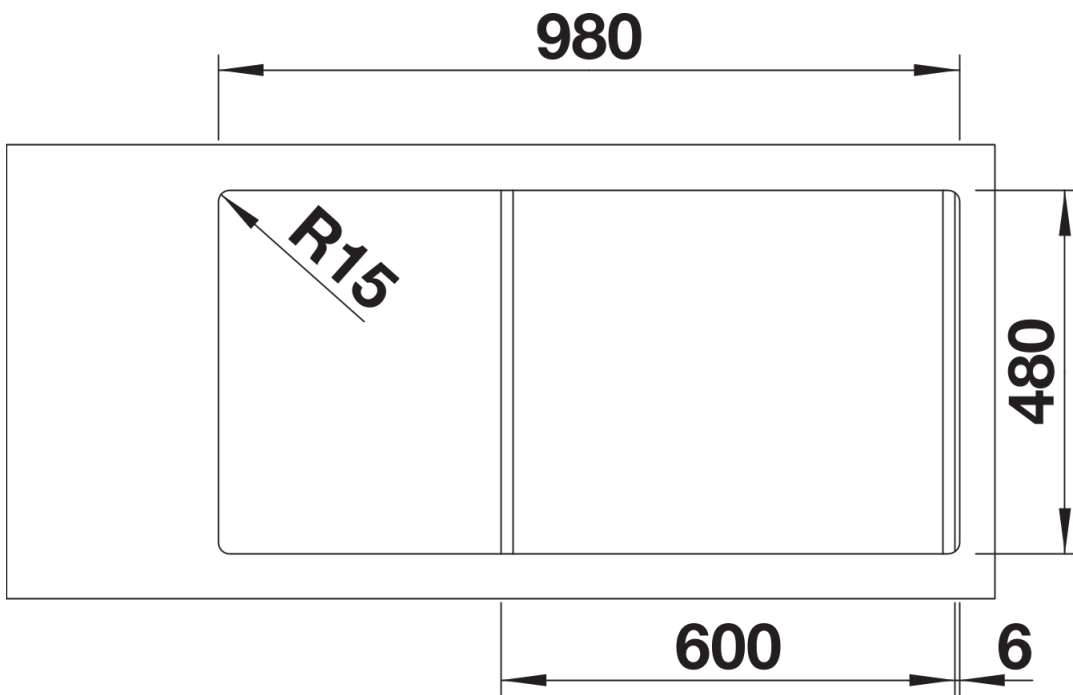

Produktdatenblatt DINAS 6 S

Art. Nr. 523379

Vorteil

- Harmonische, zeitlose Gestaltung
- Geräumiges Becken plus Zusatzbecken
- Funktionale Abtropffläche
- Reversibel einbaubar
- 3 ½" Korbventil
- Mit Ablauffernbedienung

Lieferumfang

- Ablaufgarnitur mit Raumsparrohr
- 2 x 3 ½" Korbventil mit Abлаuffernbedienung (Drehbetätigung) für das Hauptbecken
- Dichtung

Details

Aufsicht

Ausschnitt

Frontansicht