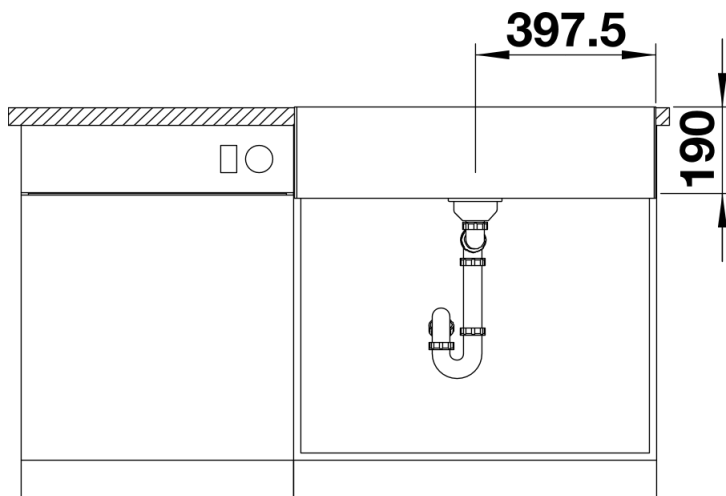

## Planungshinweise

---

- Standard-Höhe der Frontschürze: 200 mm
- Die Höhe der Frontschürze ist auf Wunsch gegen Aufpreis individuell anpassbar: mind. 201 mm, max. 291 mm.
- Bitte geben Sie in Ihrer Bestellung „mit Sonder-Frontschürze“ sowie die gewünschte Höhe der Frontschürze an.
- **Bitte beachten Sie die Einbauhinweise in unseren Ausschnittsdaten. Der Spülstein CRONOS hat lediglich eine Frontschürze (Tiefe 51 mm) und ist seitlich bzw. hinten nicht geschlossen. Das CRONOS Planungsvideo zeigt Ihnen dazu die verschiedenen Einbaumöglichkeiten: [www.blanco.de/cronos](http://www.blanco.de/cronos)**

## Lieferumfang

---

- Ablaufgarnitur mit Raumsparrohr, 3 1/2" InFino-Korbventil, Befestigungsset

## Details

---

Aufsicht

Ausschnitt

Frontansicht

Seitenansicht