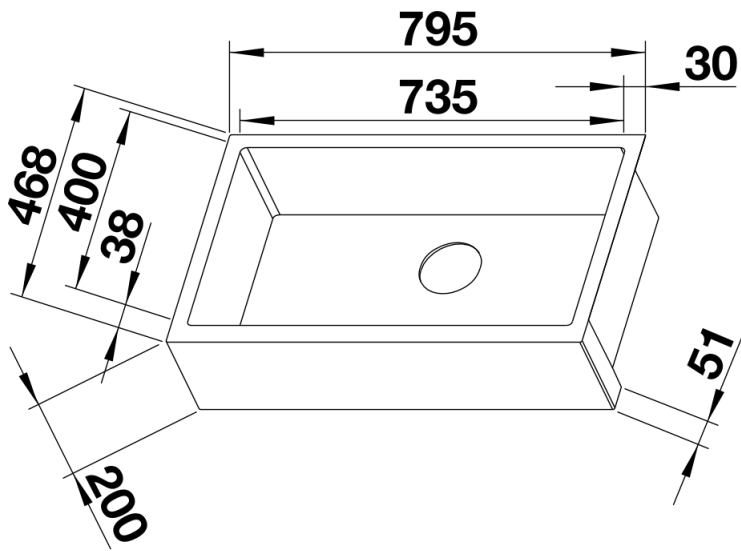

## Planungshinweise

---

- Standard-Höhe der Frontschürze: 200 mm
- Die Höhe der Frontschürze ist auf Wunsch gegen Aufpreis individuell anpassbar: mind. 201 mm, max. 291 mm.
- Bitte geben Sie in Ihrer Bestellung „mit Sonder-Frontschürze“ sowie die gewünschte Höhe der Frontschürze an.
- **Bitte beachten Sie die Einbauhinweise in unseren Ausschnittsdaten. Der Spülstein CRONOS hat lediglich eine Frontschürze (Tiefe 51 mm) und ist seitlich bzw. hinten nicht geschlossen. Das CRONOS Planungsvideo zeigt Ihnen dazu die verschiedenen Einbaumöglichkeiten: [www.blanco.de/cronos](http://www.blanco.de/cronos)**

## Lieferumfang

---

- Ablaufgarnitur mit Raumsparrohr, 3 1/2" InFino-Korbventil, Befestigungsset

## Details

---

Aufsicht

Ausschnitt

Frontansicht

Seitenansicht