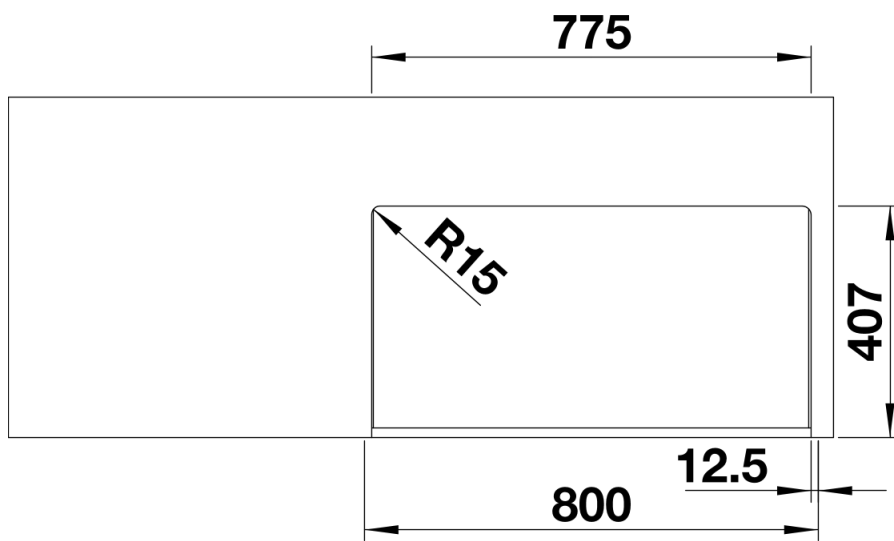

## Planungshinweise

---

- Standard-Höhe der Frontschürze: 200 mm
- Die Höhe der Frontschürze ist auf Wunsch gegen Aufpreis individuell anpassbar: mind. 201 mm, max. 291 mm.
- Bitte geben Sie in Ihrer Bestellung „mit Sonder-Frontschürze“ sowie die gewünschte Höhe der Frontschürze an.
- **Bitte beachten Sie die Einbauhinweise in unseren Ausschnittsdaten. Der Spülstein CRONOS hat lediglich eine Frontschürze (Tiefe 51 mm) und ist seitlich bzw. hinten nicht geschlossen. Das CRONOS Planungsvideo zeigt Ihnen dazu die verschiedenen Einbaumöglichkeiten: [www.blanco.de/cronos](http://www.blanco.de/cronos)**

## Lieferumfang

---

- Ablaufgarnitur mit Raumsparrohr, 3 1/2" InFino-Korbventil, Befestigungsset

## Details

---

Aufsicht

Ausschnitt

Frontansicht

Seitenansicht