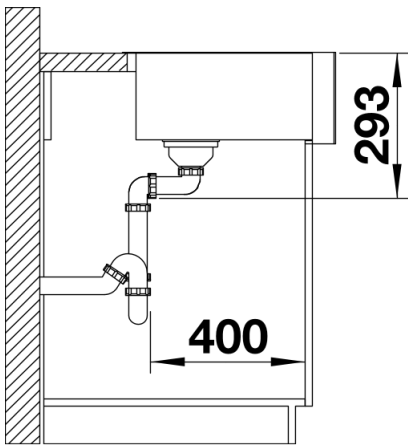

## Planungshinweise

---

- Standard-Höhe der Frontschürze: 200 mm
- Die Höhe der Frontschürze ist auf Wunsch gegen Aufpreis individuell anpassbar: mind. 201 mm, max. 291 mm.
- Bitte geben Sie in Ihrer Bestellung „mit Sonder-Frontschürze“ sowie die gewünschte Höhe der Frontschürze an.
- **Bitte beachten Sie die Einbauhinweise in unseren Ausschnittsdaten. Der Spülstein CRONOS hat lediglich eine Frontschürze (Tiefe 51 mm) und ist seitlich bzw. hinten nicht geschlossen. Das CRONOS Planungsvideo zeigt Ihnen dazu die verschiedenen Einbaumöglichkeiten: [www.blanco.de/cronos](http://www.blanco.de/cronos)**

## Lieferumfang

---

- Ablaufgarnitur mit Raumsparrohr, 3 1/2" InFino-Korbventil, Befestigungsset

## Details

---

Aufsicht

Ausschnitt

Frontansicht

Seitenansicht