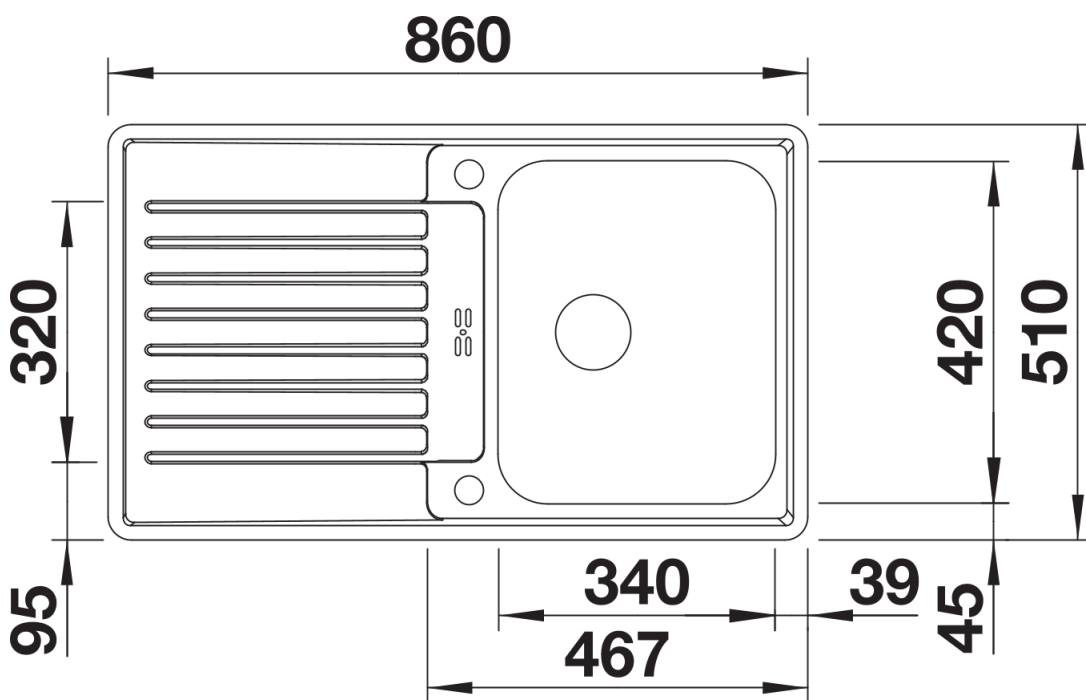

Produktdatenblatt CLASSIC Pro 45 S-IF

Art. Nr. 523661

Vorteil

- Ausgewogene, zeitlose Optik: Hauptbecken mit klarer Kontur
- Eleganter IF-Flachrand für flächenbündigen oder aufliegenden Einbau
- Geräumiges Hauptbecken, auch für einhängbare Funktionsschale
- Reversibel einbaubar
- Praktischer Zusatzausguss
- Umfangreiches optionales Zubehör
- Ablaufsystem InFino – elegant integriert und besonders pflegeleicht

Planungshinweise

- Ausschnitt-Daten für alle Einbauverfahren finden Sie in unserem Internet-Download

Lieferumfang

- Ablaufgarnitur mit Raumsparrohr
- 3 ½" InFino-Korbventil mit Abлаuffernbedienung (Drehbetätigung)

Details

Aufsicht

Ausschnitt

Frontansicht

Seitenansicht