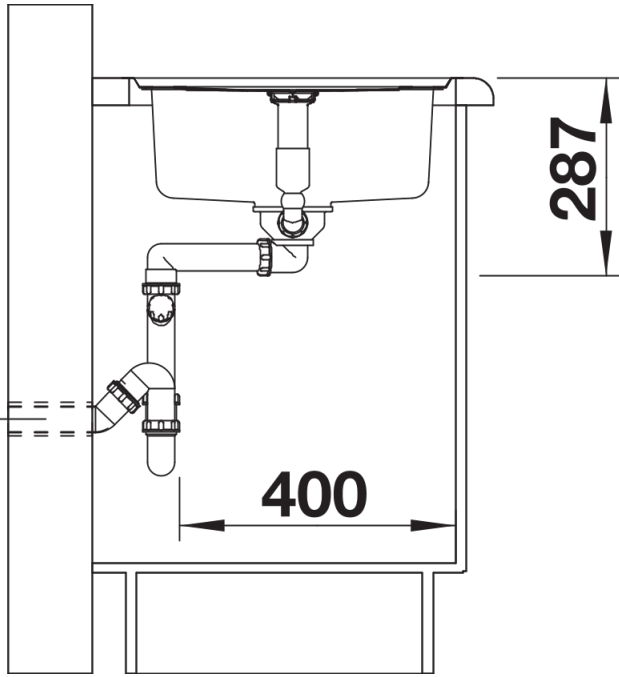

Planungshinweise

- Ausschnitt-Daten für alle Einbauverfahren finden Sie in unserem Internet-Download

Lieferumfang

- Ablaufgarnitur mit Raumsparrohr
- 3 ½" InFino-Korbventil mit Abлаuffernbedienung (Drehbetätigung)

Details

Aufsicht

Ausschnitt

Frontansicht

Seitenansicht