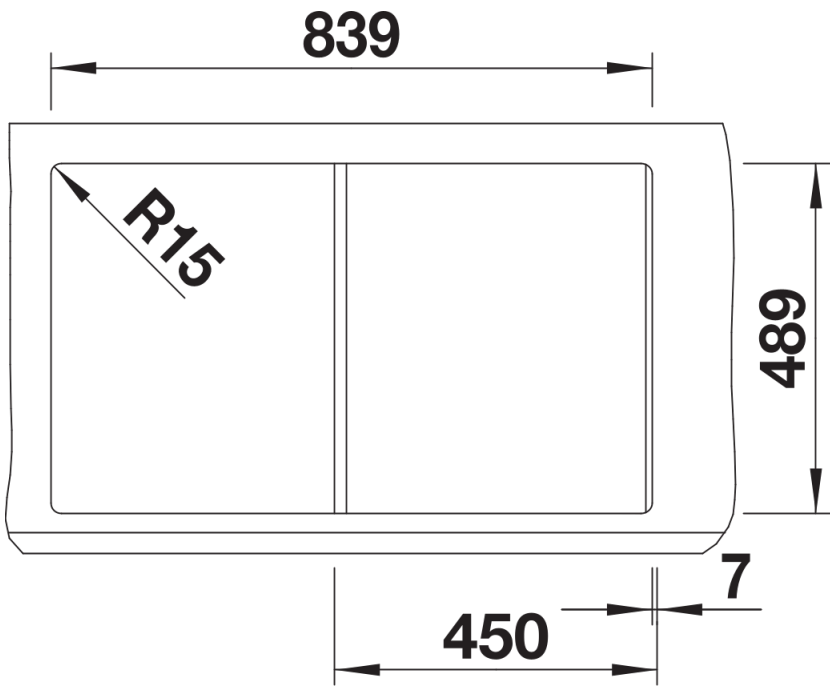

Planungshinweise

- Ausschnitt-Daten für alle Einbauverfahren finden Sie in unserem Internet-Download

Lieferumfang

- Ablaufgarnitur mit Raumsparrohr
- 3 ½" InFino-Korbventil mit Abлаuffernbedienung (Drehbetätigung)

Details

Aufsicht

Ausschnitt

Frontansicht

Seitenansicht