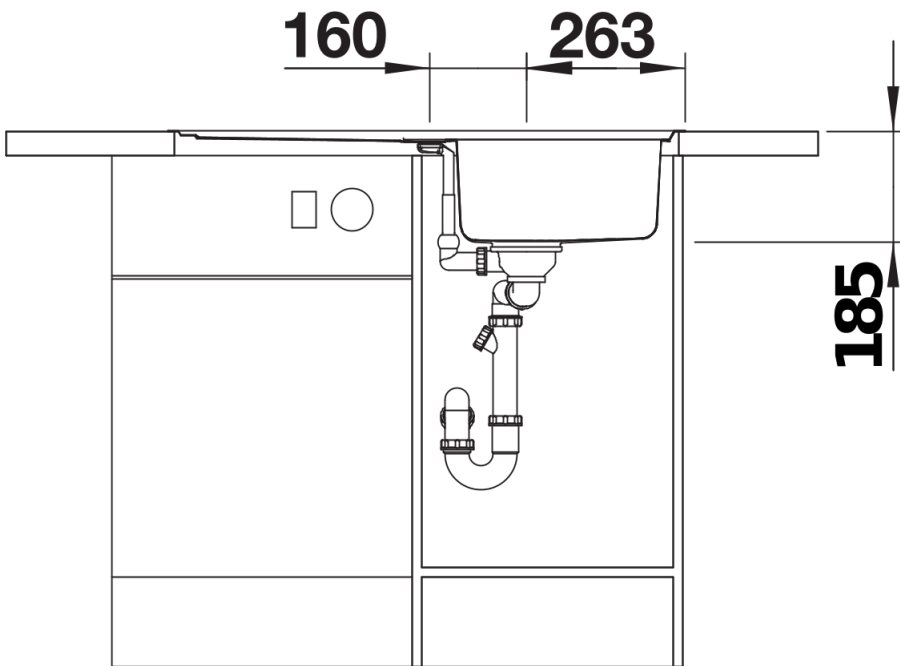

Planungshinweise

- Ausschnitt-Daten für alle Einbauverfahren finden Sie in unserem Internet-Download

Lieferumfang

- Ablaufgarnitur mit Raumsparrohr
- 3 ½" InFino-Korbventil mit Abлаuffernbedienung (Drehbetätigung)

Details

Aufsicht

Ausschnitt

Frontansicht

Seitenansicht