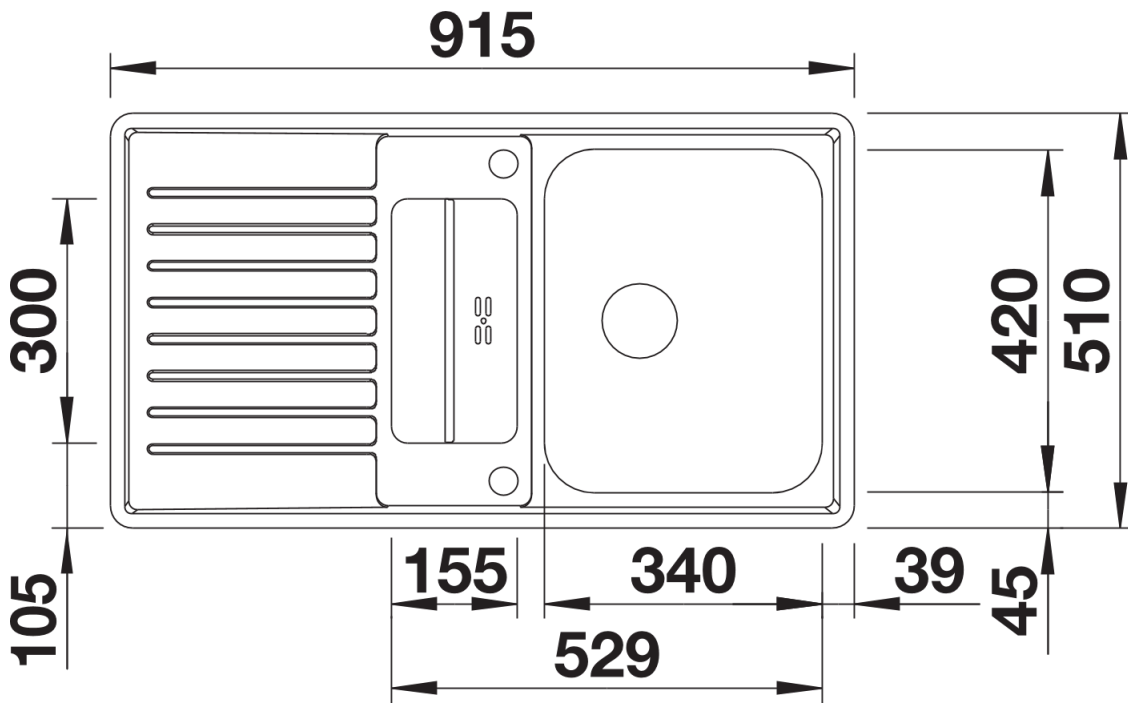

Planungshinweise

- Ausschnitt-Daten für alle Einbauverfahren finden Sie in unserem Internet-Download

Lieferumfang

- Gelochter Einsatz aus Edelstahl
- Ablaufgarnitur mit Raumsparrohr
- 3 1/2" InFino-Korbventil mit Abлаuffernbedienung (Drehbetätigung)

225251 - Edelstahleinsatz

Details

Aufsicht

Ausschnitt

Frontansicht

Seitenansicht