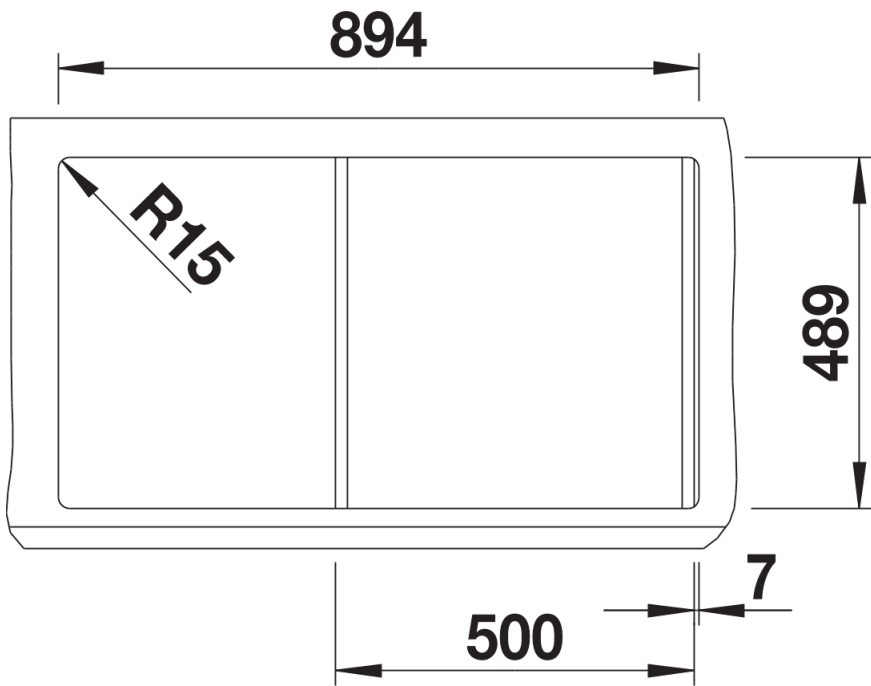

Planungshinweise

- Ausschnitt-Daten für alle Einbauverfahren finden Sie in unserem Internet-Download

Lieferumfang

- Gelochter Einsatz aus Edelstahl
- Ablaufgarnitur mit Raumsparrohr
- 3 1/2" InFino-Korbventil mit Abлаuffernbedienung (Drehbetätigung)

225251 - Edelstahleinsatz

Details

Aufsicht

Ausschnitt

Frontansicht

Seitenansicht