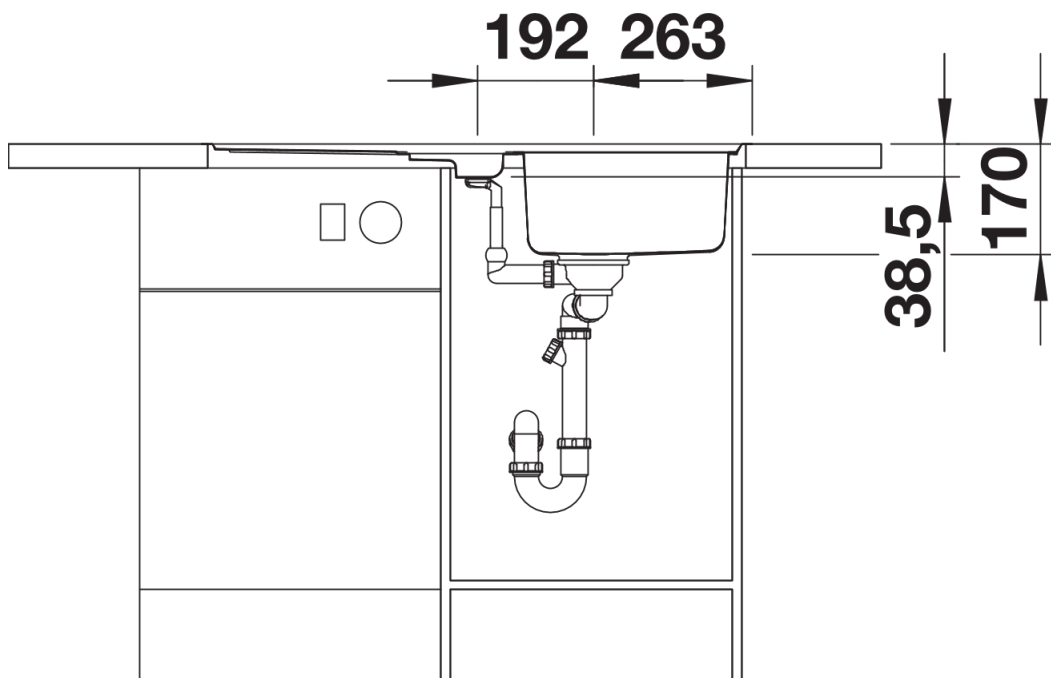

Planungshinweise

- Ausschnitt-Daten für alle Einbauverfahren finden Sie in unserem Internet-Download

Lieferumfang

- Gelochter Einsatz aus Edelstahl
- Ablaufgarnitur mit Raumsparrohr
- 3 1/2" InFino-Korbventil mit Abлаuffernbedienung (Drehbetätigung)

225251 - Edelstahleinsatz

Details

Aufsicht

Ausschnitt

Frontansicht

Seitenansicht