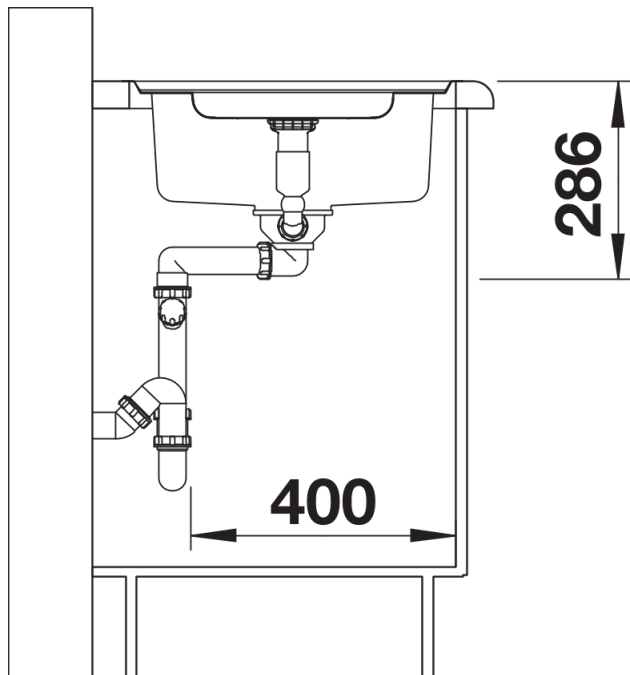

Planungshinweise

- Ausschnitt-Daten für alle Einbauverfahren finden Sie in unserem Internet-Download

Lieferumfang

- Gelochter Einsatz aus Edelstahl
- Ablaufgarnitur mit Raumsparrohr
- 3 1/2" InFino-Korbventil mit Abлаuffernbedienung (Drehbetätigung)

225251 - Edelstahleinsatz

Details

Aufsicht

Ausschnitt

Frontansicht

Seitenansicht