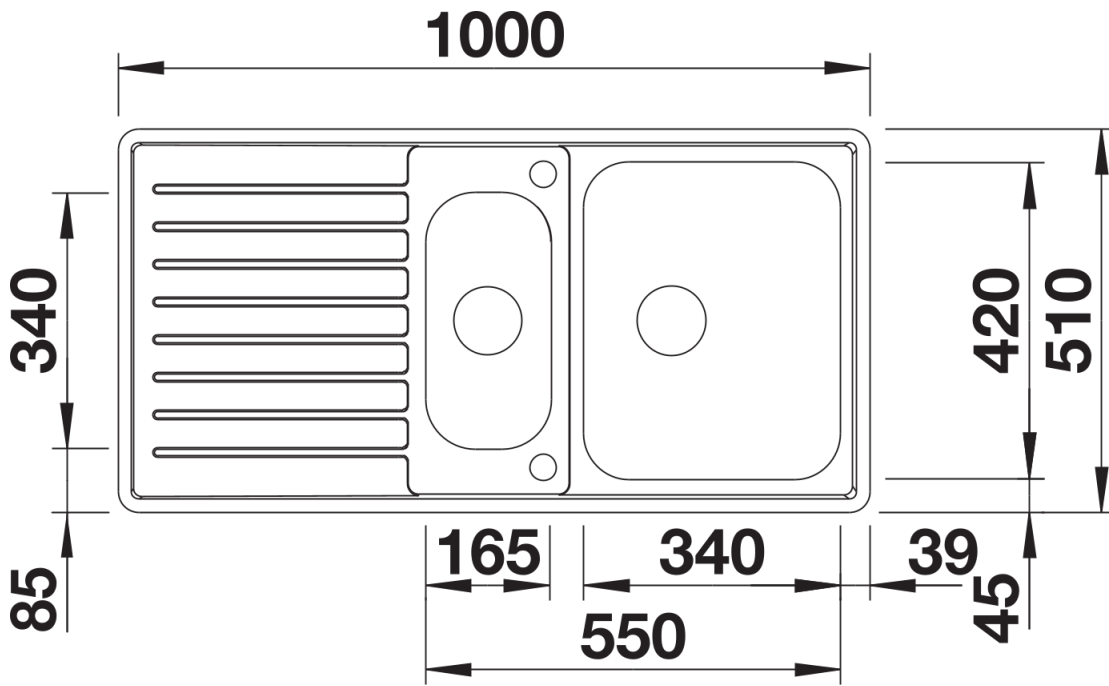

Produktdatenblatt CLASSIC Pro 6 S-IF

Art. Nr. 523665

Vorteil

- Ausgewogene, zeitlose Optik: Hauptbecken mit klarer Kontur
- Eleganter IF-Flachrand für flächenbündigen oder aufliegenden Einbau
- Geräumiges Hauptbecken, auch für einhängbare Funktionsschale
- Reversibel einbaubar
- Mit praktischem Zusatzbecken in zentraler Lage
- Umfangreiches optionales Zubehör
- Ablaufsystem InFino – elegant integriert und besonders pflegeleicht

Planungshinweise

- Ausschnitt-Daten für alle Einbauverfahren finden Sie in unserem Internet-Download

Lieferumfang

- Gelochte Funktionsschale aus Edelstahl
- Ablaufgarnitur mit Raumsparrohr
- 2 x 3 ½" InFino-Korbventil mit Abлаuffernbedienung (Drehbetätigung) für das Hauptbecken

225253 - Funktionsschale aus Edelstahl

Details

Aufsicht

Ausschnitt

Frontansicht

Seitenansicht