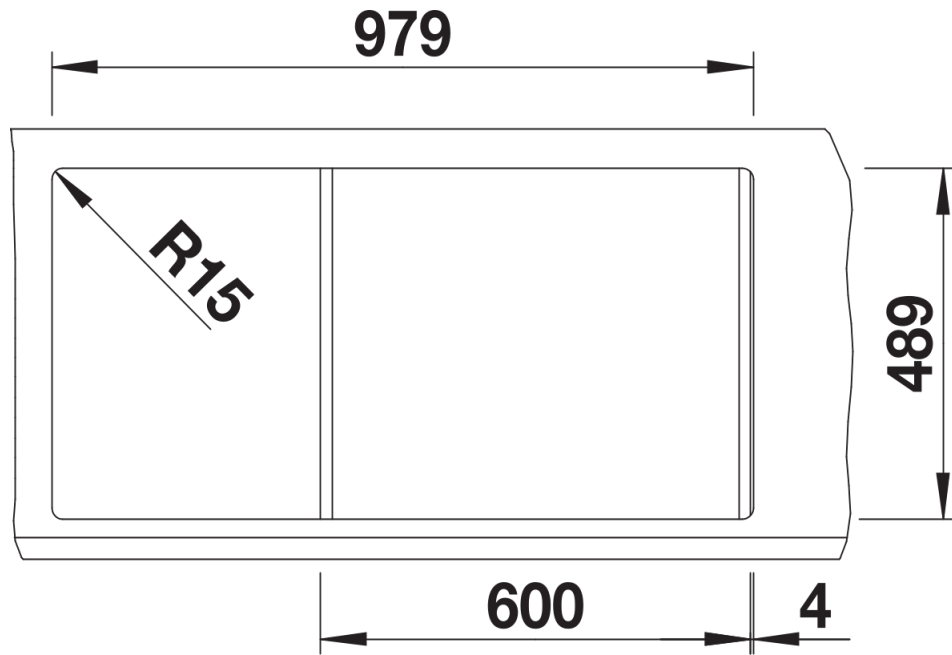

Planungshinweise

- Ausschnitt-Daten für alle Einbauverfahren finden Sie in unserem Internet-Download

Lieferumfang

- Gelochte Funktionsschale aus Edelstahl
- Ablaufgarnitur mit Raumsparrohr
- 2 x 3 ½" InFino-Korbventil mit Abлаuffernbedienung (Drehbetätigung) für das Hauptbecken

225253 - Funktionsschale aus Edelstahl

Details

Aufsicht

Ausschnitt

Frontansicht

Seitenansicht