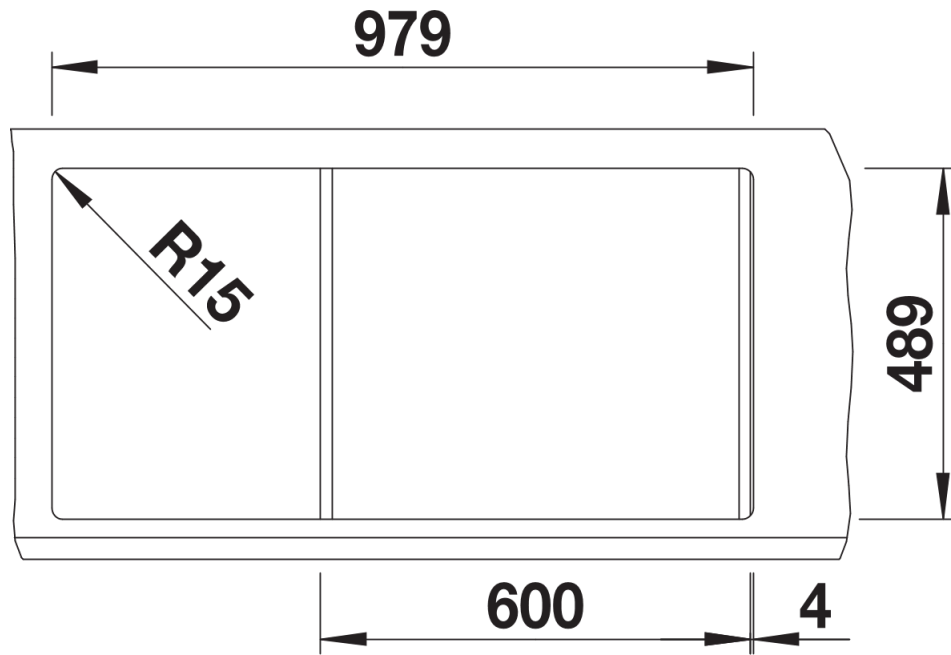

Planungshinweise

- Ausschnitt-Daten für alle Einbauverfahren finden Sie in unserem Internet-Download

Lieferumfang

- Gelochte Funktionsschale aus Edelstahl
- Ablaufgarnitur mit Raumsparrohr
- 2 x 3 1/2" InFino-Korbventil mit Abлаuffernbedienung (Drehbetätigung) für das Hauptbecken

225253 - Funktionsschale aus Edelstahl

Details

Aufsicht

Ausschnitt

Frontansicht

Seitenansicht