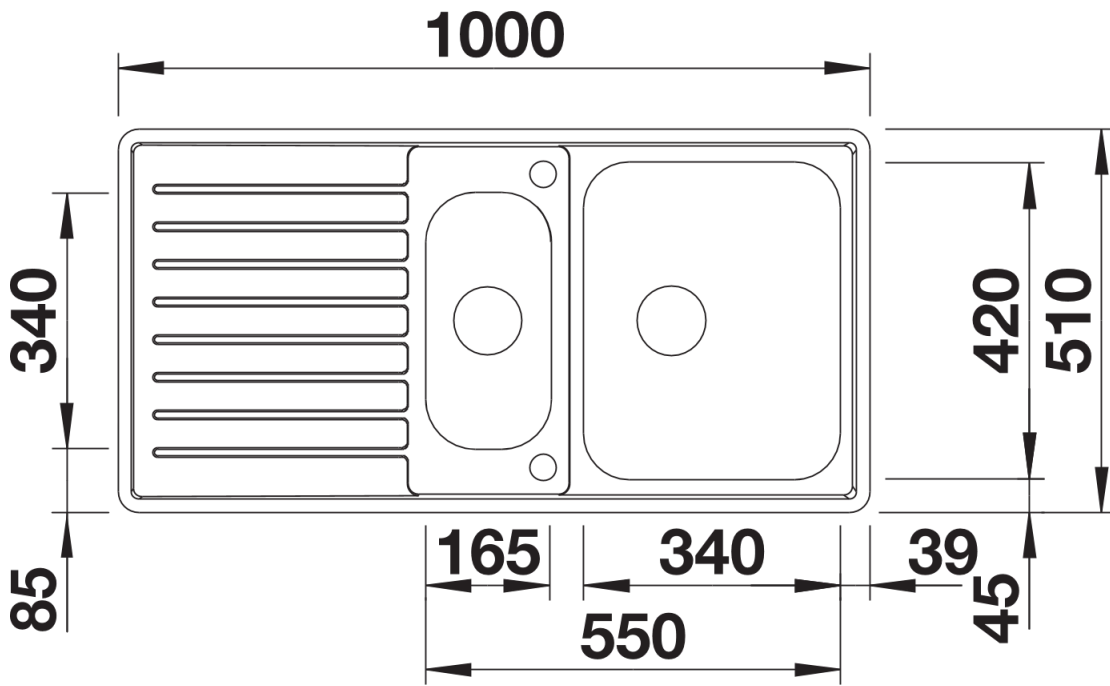

Produktdatenblatt CLASSIC Pro 6 S-IF

Art. Nr. 523665

Vorteil

- Ausgewogene, zeitlose Optik: Hauptbecken mit klarer Kontur
- Eleganter IF-Flachrand für flächenbündigen oder aufliegenden Einbau
- Geräumiges Hauptbecken, auch für einhängbare Funktionsschale
- Reversibel einbaubar
- Mit praktischem Zusatzbecken in zentraler Lage
- Umfangreiches optionales Zubehör
- Ablaufsystem InFino – elegant integriert und besonders pflegeleicht

Planungshinweise

- Ausschnitt-Daten für alle Einbauverfahren finden Sie in unserem Internet-Download

Lieferumfang

- Gelochte Funktionsschale aus Edelstahl
- Ablaufgarnitur mit Raumsparrohr
- 2 x 3 1/2" InFino-Korbventil mit Abлаuffernbedienung (Drehbetätigung) für das Hauptbecken

225253 - Funktionsschale aus Edelstahl

Details

Aufsicht

Ausschnitt

Frontansicht

Seitenansicht