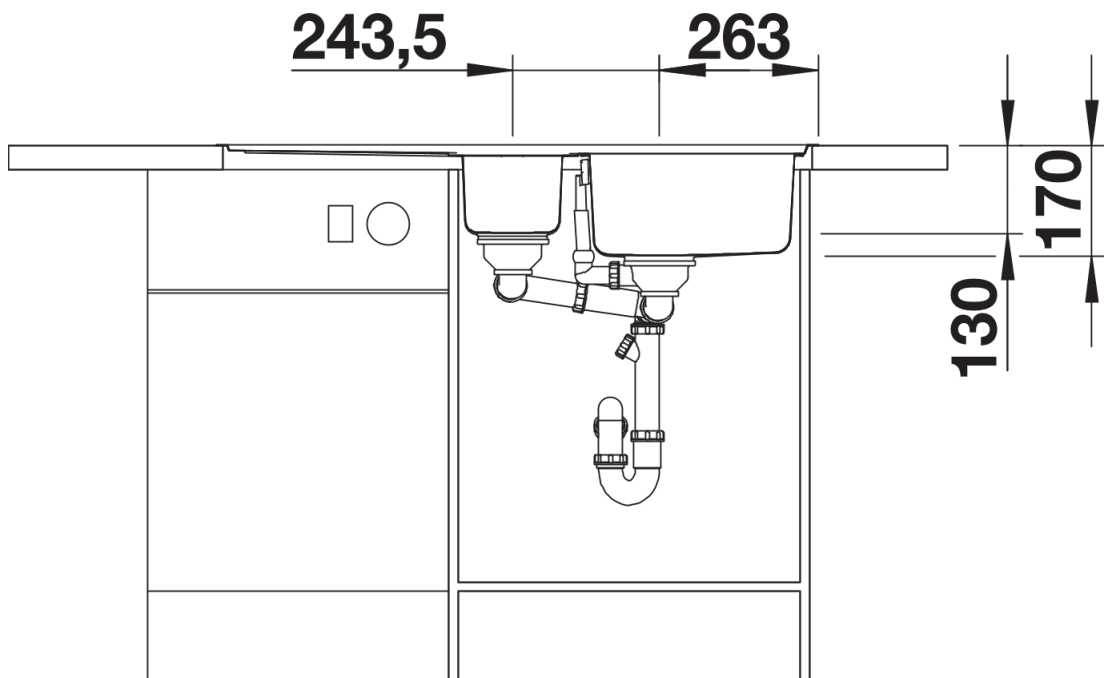

Planungshinweise

- Ausschnitt-Daten für alle Einbauverfahren finden Sie in unserem Internet-Download

Lieferumfang

- Gelochte Funktionsschale aus Edelstahl
- Ablaufgarnitur mit Raumsparrohr
- 2 x 3 1/2" InFino-Korbventil mit Abлаuffernbedienung (Drehbetätigung) für das Hauptbecken

225253 - Funktionsschale aus Edelstahl

Details

Aufsicht

Ausschnitt

Frontansicht

Seitenansicht