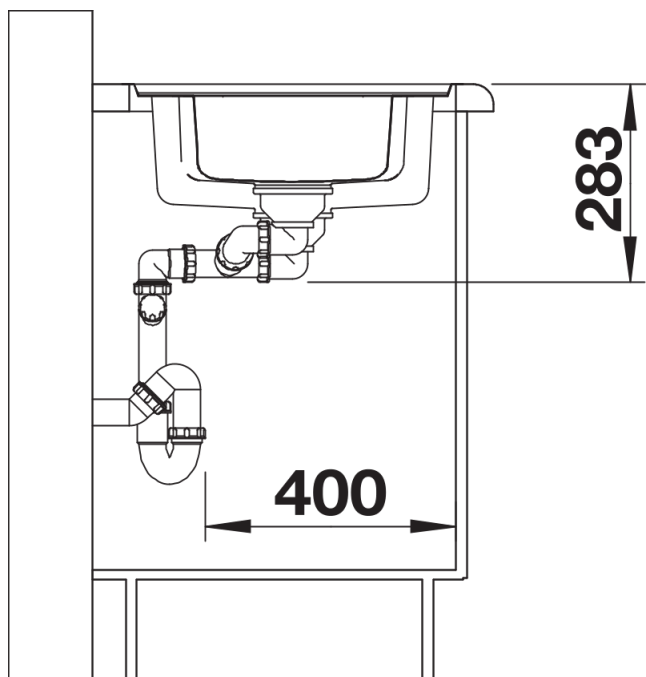

Planungshinweise

- Ausschnitt-Daten für alle Einbauverfahren finden Sie in unserem Internet-Download

Lieferumfang

- Gelochte Funktionsschale aus Edelstahl
- Ablaufgarnitur mit Raumsparrohr
- 2 x 3 ½" InFino-Korbventil mit Abлаuffernbedienung (Drehbetätigung) für das Hauptbecken

225253 - Funktionsschale aus Edelstahl

Details

Aufsicht

Ausschnitt

Frontansicht

Seitenansicht