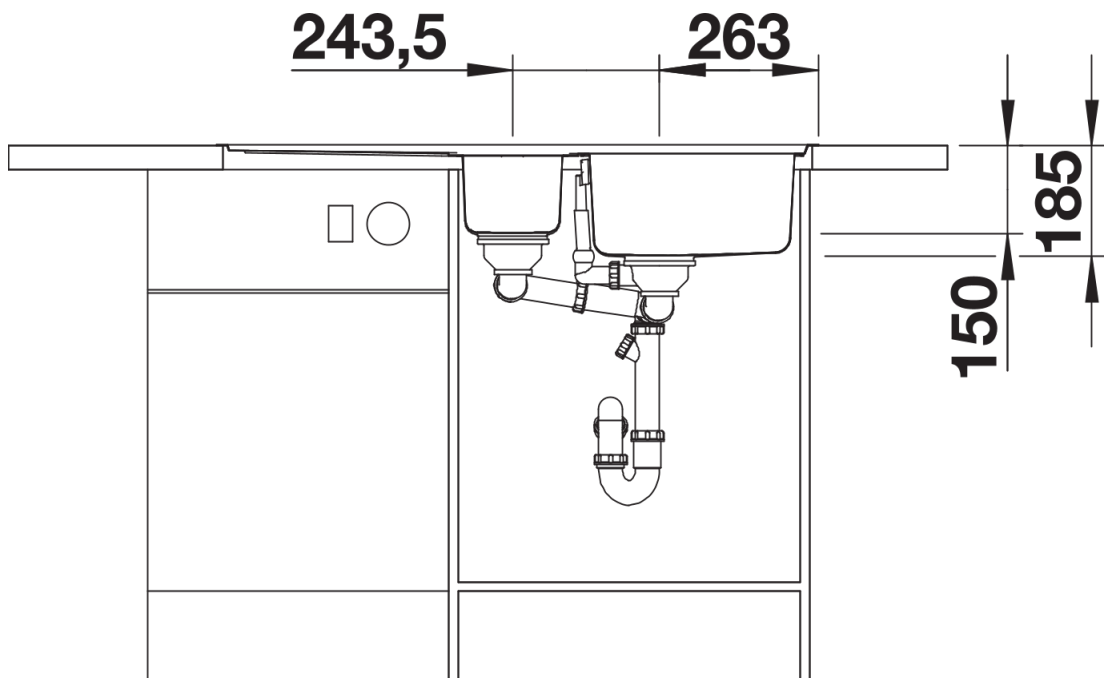

Planungshinweise

- Ausschnitt-Daten für alle Einbauverfahren finden Sie in unserem Internet-Download

Lieferumfang

- Gelochte Funktionsschale aus Edelstahl
- Ablaufgarnitur mit Raumsparrohr
- 2 x 3 ½" InFino-Korbventil mit Abлаuffernbedienung (Drehbetätigung) für das Hauptbecken

225253 - Funktionsschale aus Edelstahl

Details

Aufsicht

Ausschnitt

Frontansicht

Seitenansicht