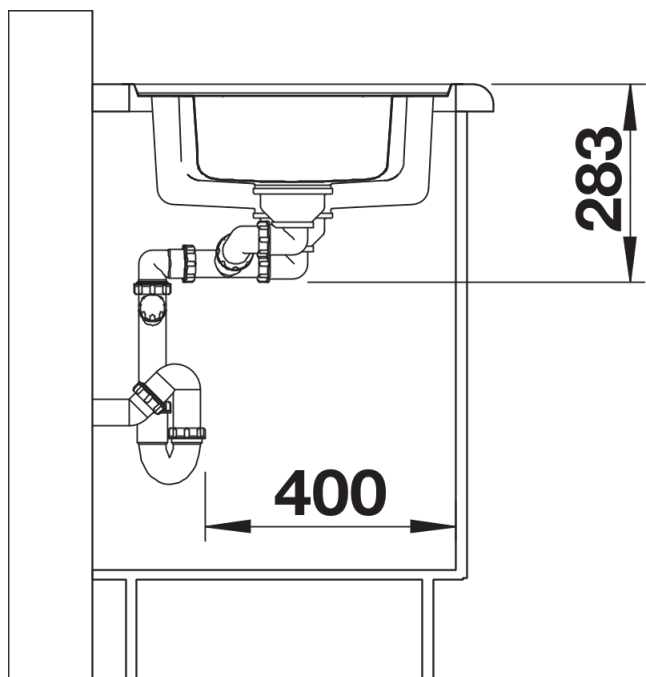

Planungshinweise

- Ausschnitt-Daten für alle Einbauverfahren finden Sie in unserem Internet-Download

Lieferumfang

- Gelochte Funktionsschale aus Edelstahl
- Ablaufgarnitur mit Raumsparrohr
- 2 x 3 1/2" InFino-Korbventil mit Abлаuffernbedienung (Drehbetätigung) für das Hauptbecken

225253 - Funktionsschale aus Edelstahl

Details

Aufsicht

Ausschnitt

Frontansicht

Seitenansicht