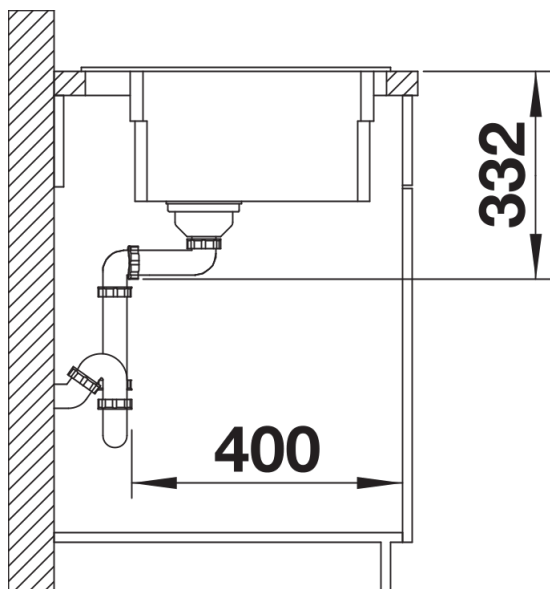

## Ce qui est inclus

---

- Deux rails ETAGON en inox
- système d'écoulement compact à encombrement réduit
- crépine 3 ½" InFino

234164 - Deux rails ETAGON

## Détails

---

Vue de dessus

Découpe

Vue de face

Vue latérale