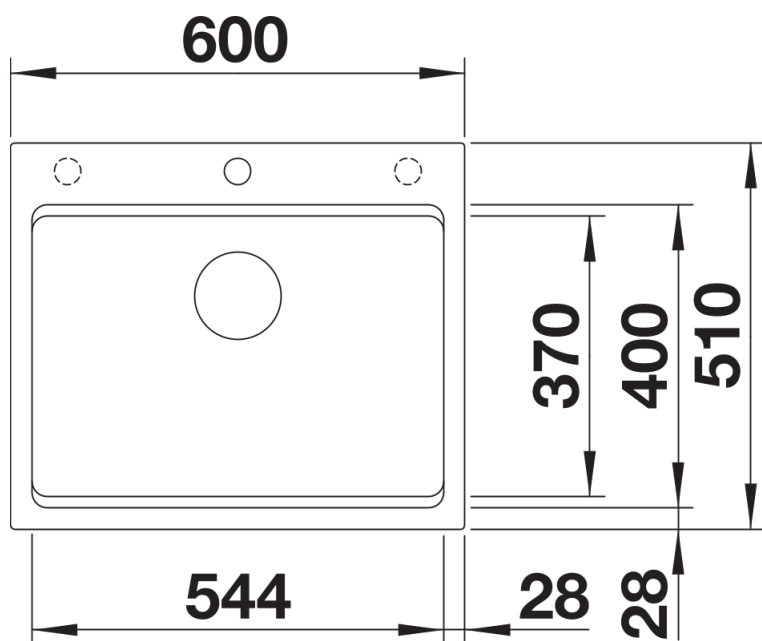

## Ce qui est inclus

---

- Deux rails ETAGON en inox
- système d'écoulement compact à encombrement réduit
- crépine 3 ½" InFino

234164 - Deux rails ETAGON

## Détails

---

Vue de dessus

Découpe

Vue de face

Vue latérale