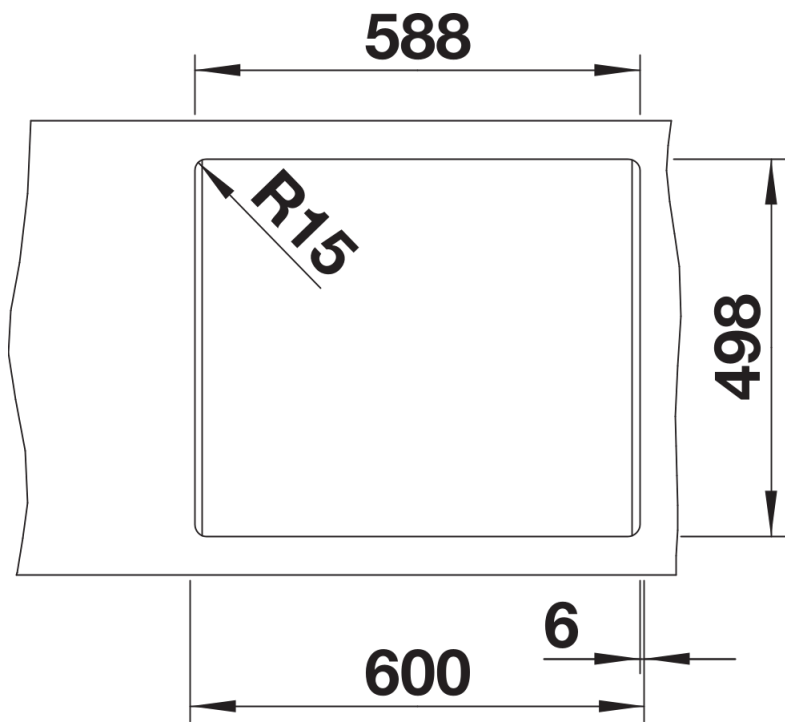

## Ce qui est inclus

---

- Deux rails ETAGON en inox
- système d'écoulement compact à encombrement réduit
- crépine 3 ½" InFino

234164 - Deux rails ETAGON

## Détails

---

Vue de dessus

Découpe

Vue de face

Vue latérale