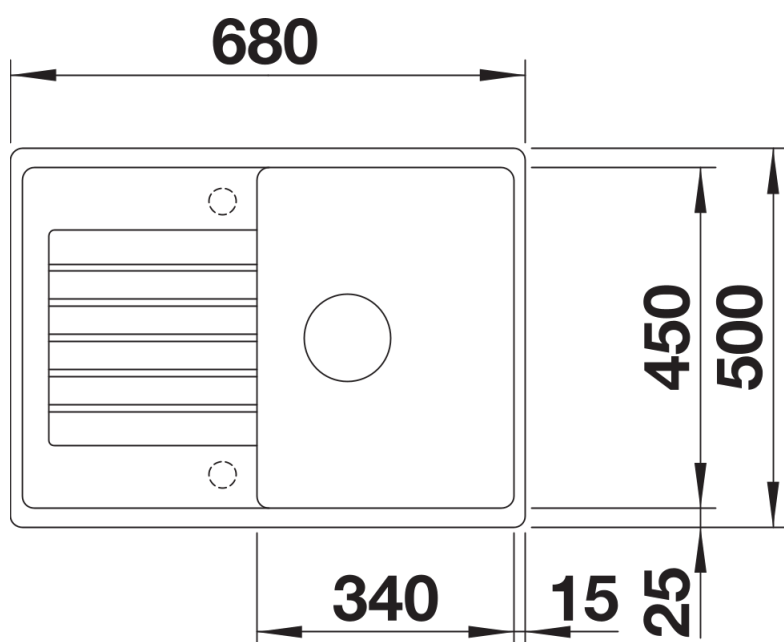

Fiche technique ZIA 45 S Compact

Référence de l'article 526009

Avantage

- Design moderne aux lignes épurées
- Travail pratique et confortable
- Dimensions extérieures compactes grâce à une plus petite surface d'égouttage
- Agencement de cuve classique pour une installation réversible

Coloris

Coloris disponibles

noir
anthracite
gris volcan
blanc
blanc soft
café

SILGRANIT noir

Ce qui est inclus

- système d'écoulement compact à encombrement réduit
- crépine 3 ½"

Détails

Vue de dessus

Découpe

Vue de face

Vue latérale