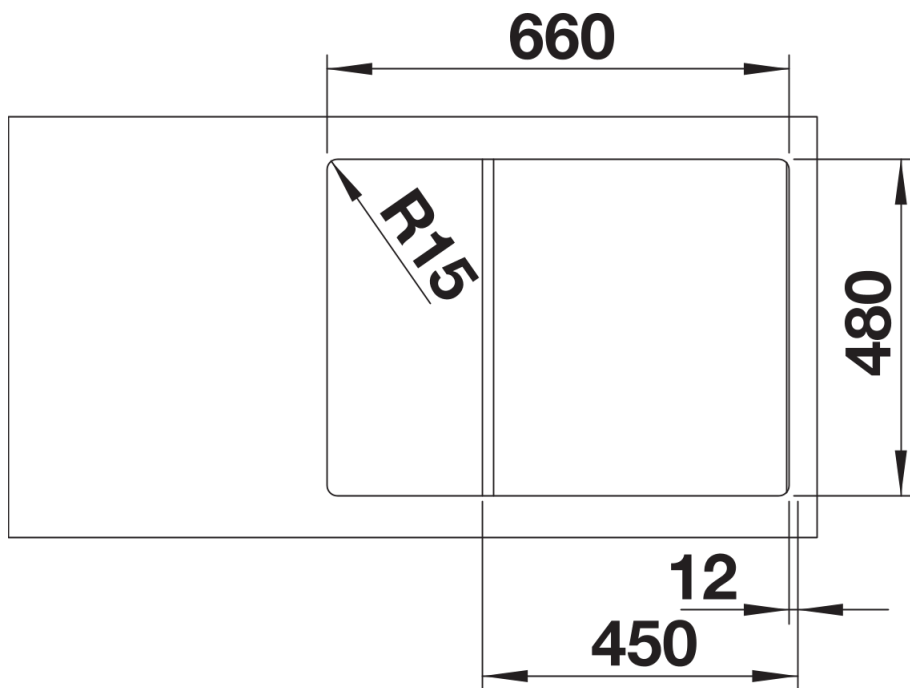

Fiche technique ZIA 45 S Compact

Référence de l'article 526009

Avantage

- Design moderne aux lignes épurées
- Travail pratique et confortable
- Dimensions extérieures compactes grâce à une plus petite surface d'égouttage
- Agencement de cuve classique pour une installation réversible

Coloris

Coloris disponibles

noir
anthracite
gris volcan
blanc
blanc soft
café

SILGRANIT noir

Ce qui est inclus

- système d'écoulement compact à encombrement réduit
- crépine 3 ½"

Détails

Vue de dessus

Découpe

Vue de face

Vue latérale