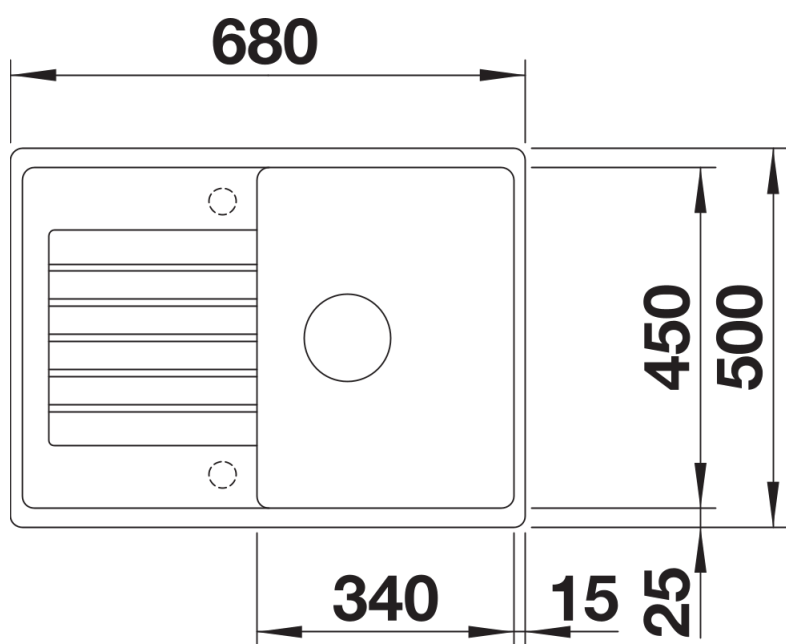

Fiche technique ZIA 45 S Compact

Référence de l'article 524721

Avantage

- Design moderne aux lignes épurées
- Travail pratique et confortable
- Dimensions extérieures compactes grâce à une plus petite surface d'égouttage
- Agencement de cuve classique pour une installation réversible

Coloris

Coloris disponibles

noir
anthracite
gris volcan
blanc
blanc soft
café

SILGRANIT anthracite

Ce qui est inclus

- système d'écoulement compact à encombrement réduit
- crépine 3 ½"

Détails

Vue de dessus

Découpe

Vue de face

Vue latérale