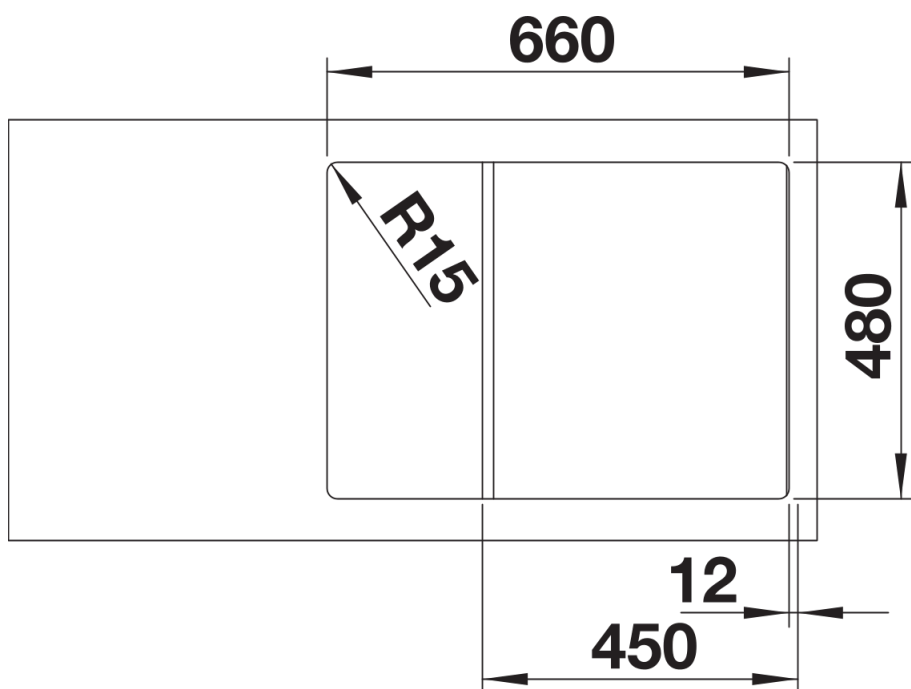

Fiche technique ZIA 45 S Compact

Référence de l'article 524721

Avantage

- Design moderne aux lignes épurées
- Travail pratique et confortable
- Dimensions extérieures compactes grâce à une plus petite surface d'égouttage
- Agencement de cuve classique pour une installation réversible

Coloris

Coloris disponibles

noir
anthracite
gris volcan
blanc
blanc soft
café

SILGRANIT anthracite

Ce qui est inclus

- système d'écoulement compact à encombrement réduit
- crépine 3 ½"

Détails

Vue de dessus

Découpe

Vue de face

Vue latérale