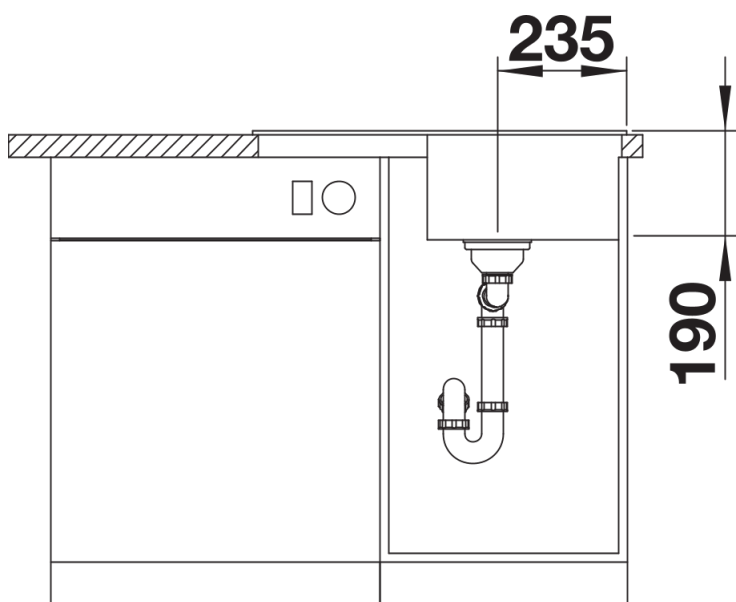

Fiche technique ZIA 45 S Compact

Référence de l'article 524721

Avantage

- Design moderne aux lignes épurées
- Travail pratique et confortable
- Dimensions extérieures compactes grâce à une plus petite surface d'égouttage
- Agencement de cuve classique pour une installation réversible

Découpe

Vue de face

Vue latérale