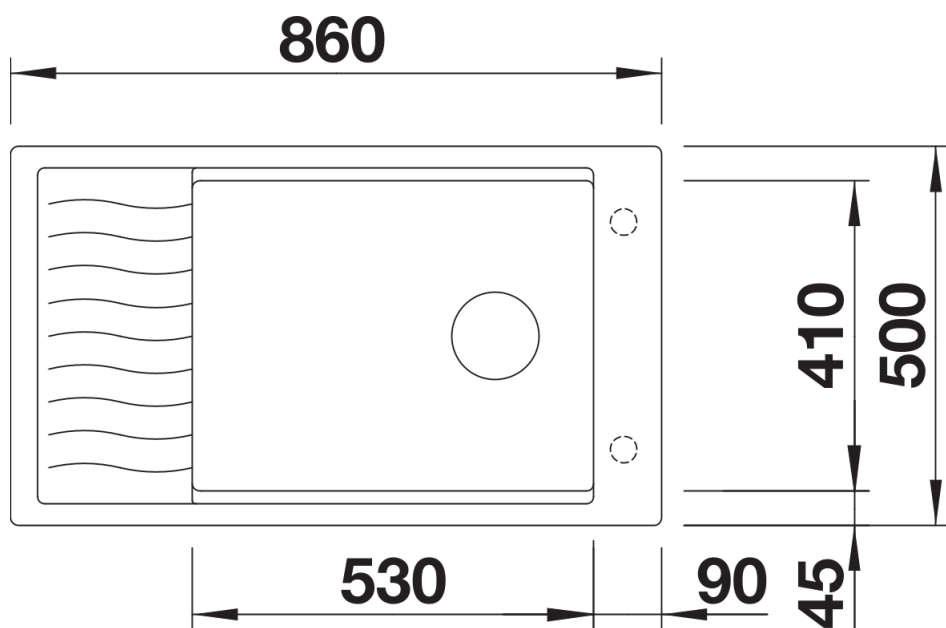

## Ce qui est inclus

---

- grille d'égouttoir en acier inoxydable
- système d'écoulement compact à encombrement réduit
- crépine InFino 3 ½"

229234 - Grille (en inox)

## Détails

---

Vue de dessus

Découpe

Vue de face

Vue latérale