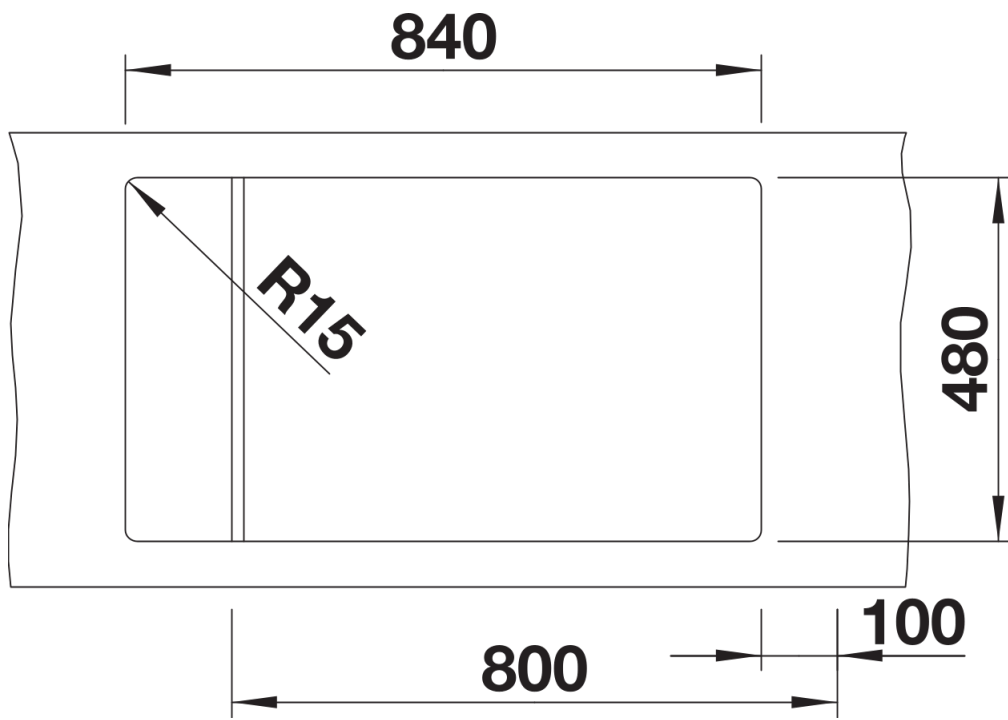

## Ce qui est inclus

---

- grille d'égouttoir en acier inoxydable
- système d'écoulement compact à encombrement réduit
- crépine InFino 3 ½"

229234 - Grille (en inox)

## Détails

---

Vue de dessus

Découpe

Vue de face

Vue latérale