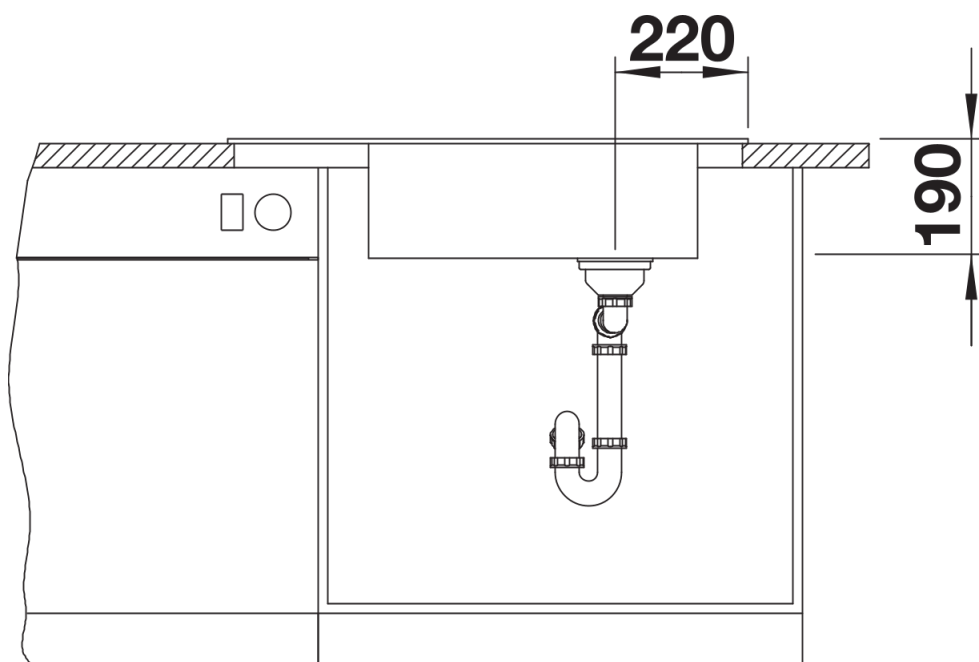

## Ce qui est inclus

---

- grille d'égouttoir en acier inoxydable
- système d'écoulement compact à encombrement réduit
- crépine InFino 3 ½"

229234 - Grille (en inox)

## Détails

---

Vue de dessus

Découpe

Vue de face

Vue latérale