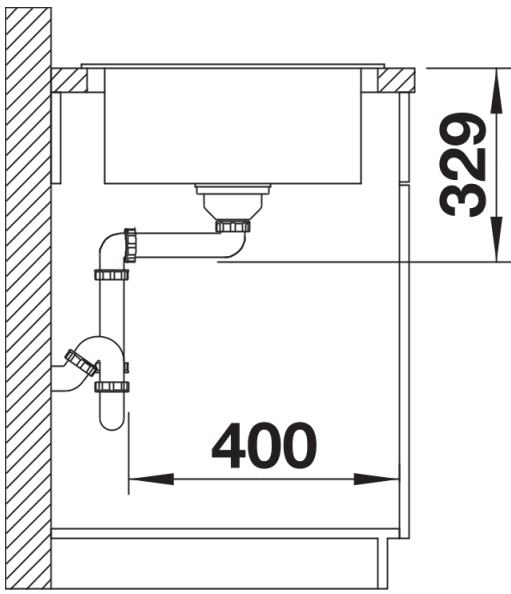

## Ce qui est inclus

---

- grille d'égouttoir en acier inoxydable
- système d'écoulement compact à encombrement réduit
- crépine InFino 3 ½"

229234 - Grille (en inox)

## Détails

---

Vue de dessus

Découpe

Vue de face

Vue latérale