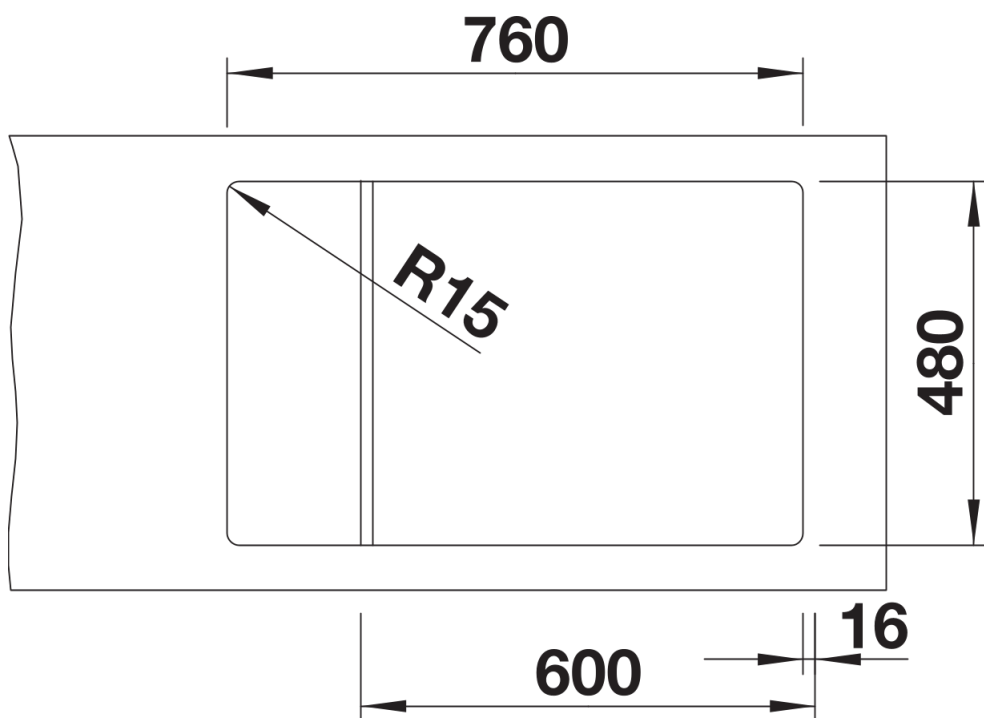

Fiche technique ELON XL 6 S

Référence de l'article 525882

Avantage

- Évier compact à une cuve, convient aussi aux petites cuisines
- Cuve XL pratique et confortable
- Égouttoir extensible avec le tiroir coulissant en inox
- Évier et accessoires assortis aux formes modernes et ondulées
- Grille multifonctions en inox incluse dans la livraison
- Fonctions de haute qualité: système d'évacuation InFino avec commande à distance– élégamment intégré et facile à entretenir
- Plaque de robinetterie latérale, pratique même en cas de montage devant la fenêtre
- Évier réversible

229234 - Grille (en inox)

Détails

Vue de dessus

Découpe

Vue de face

Vue latérale