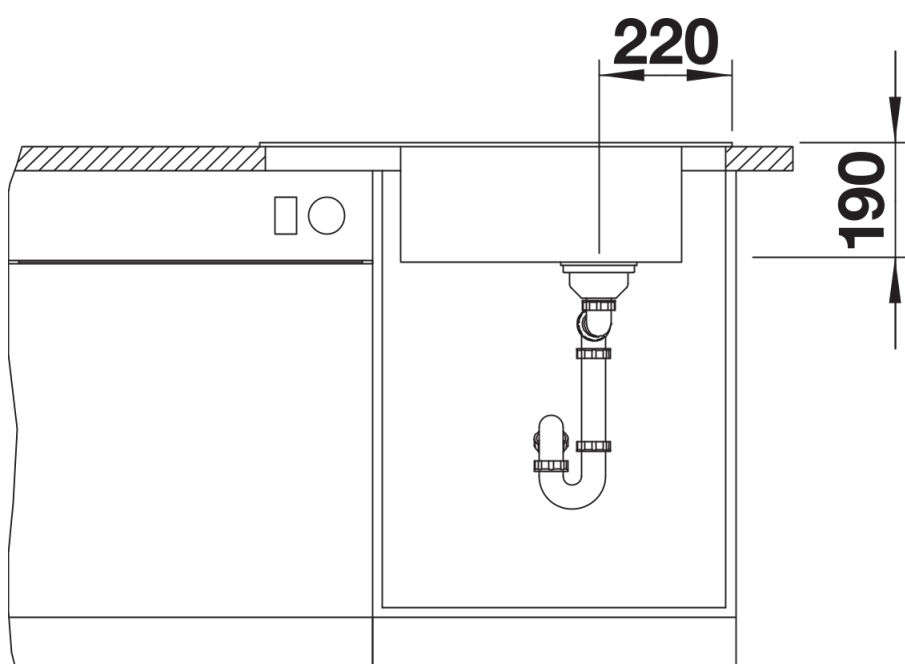

Fiche technique ELON XL 6 S

Référence de l'article 525882

Avantage

- Évier compact à une cuve, convient aussi aux petites cuisines
- Cuve XL pratique et confortable
- Égouttoir extensible avec le tiroir coulissant en inox
- Évier et accessoires assortis aux formes modernes et ondulées
- Grille multifonctions en inox incluse dans la livraison
- Fonctions de haute qualité: système d'évacuation InFino avec commande à distance– élégamment intégré et facile à entretenir
- Plaque de robinetterie latérale, pratique même en cas de montage devant la fenêtre
- Évier réversible

229234 - Grille (en inox)

Détails

Vue de dessus

Découpe

Vue de face

Vue latérale