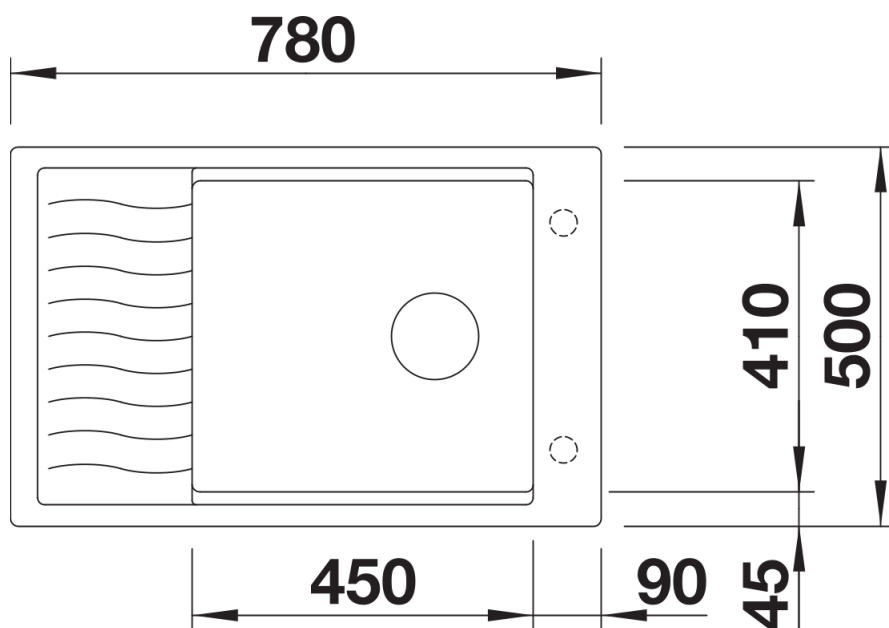

Fiche technique ELON XL 6 S

Référence de l'article 525882

Avantage

- Évier compact à une cuve, convient aussi aux petites cuisines
- Cuve XL pratique et confortable
- Égouttoir extensible avec le tiroir coulissant en inox
- Évier et accessoires assortis aux formes modernes et ondulées
- Grille multifonctions en inox incluse dans la livraison
- Fonctions de haute qualité: système d'évacuation InFino avec commande à distance– élégamment intégré et facile à entretenir
- Plaque de robinetterie latérale, pratique même en cas de montage devant la fenêtre
- Évier réversible

Coloris

Coloris disponibles

noir
anthracite
gris rocher
gris volcan
blanc
blanc soft
truffe
café

SILGRANIT noir

Ce qui est inclus

- grille d'égouttoir en acier inoxydable
- système d'écoulement compact à encombrement réduit
- crépine InFino 3 ½" avec commande de vidange (bouton tournant de commande)

229234 - Grille (en inox)

Détails

Vue de dessus

Découpe

Vue de face

Vue latérale