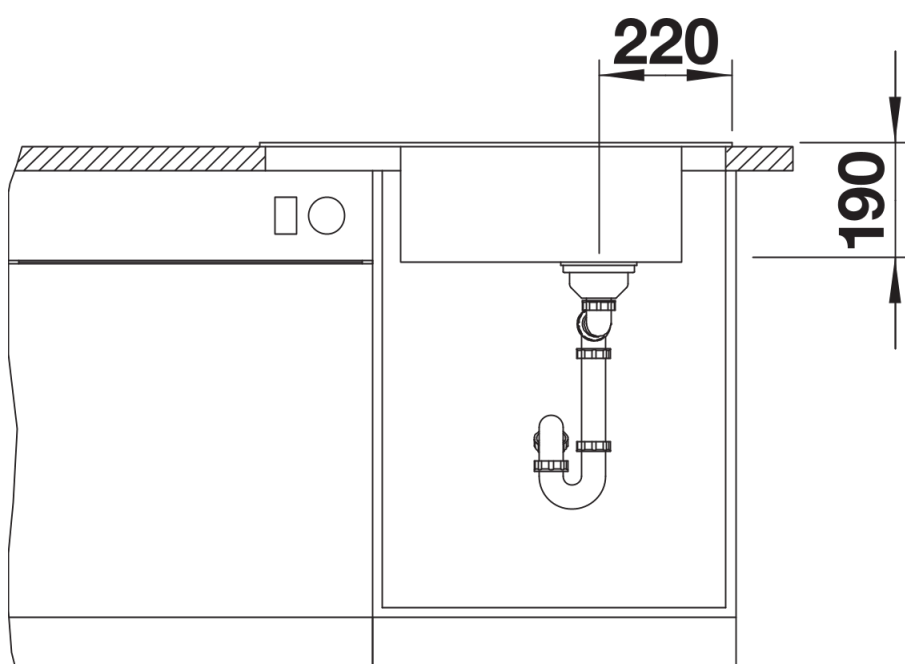

Fiche technique ELON XL 6 S

Référence de l'article 525883

Avantage

- Évier compact à une cuve, convient aussi aux petites cuisines
- Cuve XL pratique et confortable
- Innovant: égouttoir extensible avec le tiroir coulissant en inox
- Évier et accessoires assortis aux formes modernes et ondulées
- Grille multifonctions en inox incluse dans la livraison
- Fonctions de haute qualité: système d'évacuation InFino – élégamment intégré et facile à entretenir
- Plaque de robinetterie latérale, pratique même en cas de montage devant la fenêtre
- Évier réversible
- Également disponible en version affleurante

229234 - Grille (en inox)

Détails

Vue de dessus

Découpe

Vue de face

Vue latérale