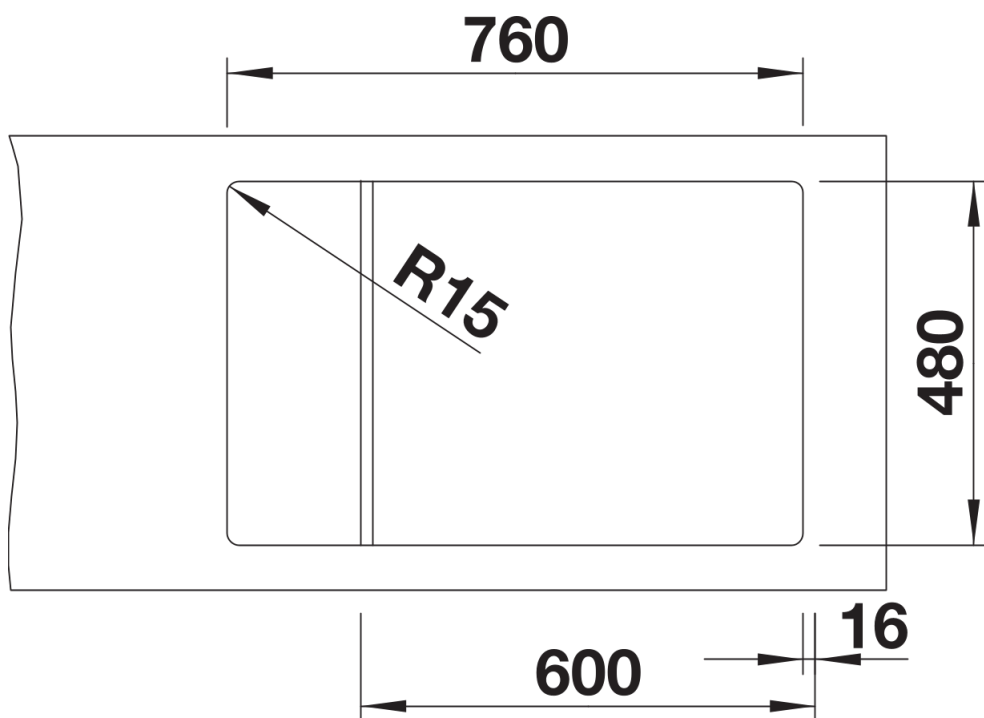

Fiche technique ELON XL 6 S

Référence de l'article 525883

Avantage

- Évier compact à une cuve, convient aussi aux petites cuisines
- Cuve XL pratique et confortable
- Innovant: égouttoir extensible avec le tiroir coulissant en inox
- Évier et accessoires assortis aux formes modernes et ondulées
- Grille multifonctions en inox incluse dans la livraison
- Fonctions de haute qualité: système d'évacuation InFino – élégamment intégré et facile à entretenir
- Plaque de robinetterie latérale, pratique même en cas de montage devant la fenêtre
- Évier réversible
- Également disponible en version affleurante

229234 - Grille (en inox)

Détails

Vue de dessus

Découpe

Vue de face

Vue latérale