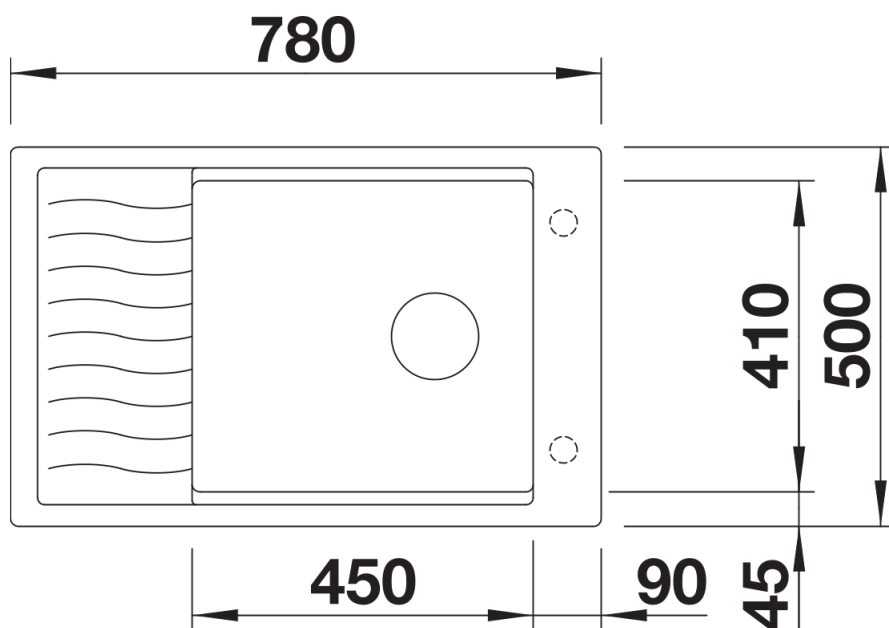

Fiche technique ELON XL 6 S

Référence de l'article 525883

Avantage

- Évier compact à une cuve, convient aussi aux petites cuisines
- Cuve XL pratique et confortable
- Innovant: égouttoir extensible avec le tiroir coulissant en inox
- Évier et accessoires assortis aux formes modernes et ondulées
- Grille multifonctions en inox incluse dans la livraison
- Fonctions de haute qualité: système d'évacuation InFino – élégamment intégré et facile à entretenir
- Plaque de robinetterie latérale, pratique même en cas de montage devant la fenêtre
- Évier réversible
- Également disponible en version affleurante

Coloris

Coloris disponibles

noir
anthracite
gris rocher
gris volcan
blanc
blanc soft
truffe
café

SILGRANIT noir

Ce qui est inclus

- grille d'égouttoir en acier inoxydable
- système d'écoulement compact à encombrement réduit
- crépine InFino 3 ½"

229234 - Grille (en inox)

Détails

Vue de dessus

Découpe

Vue de face

Vue latérale