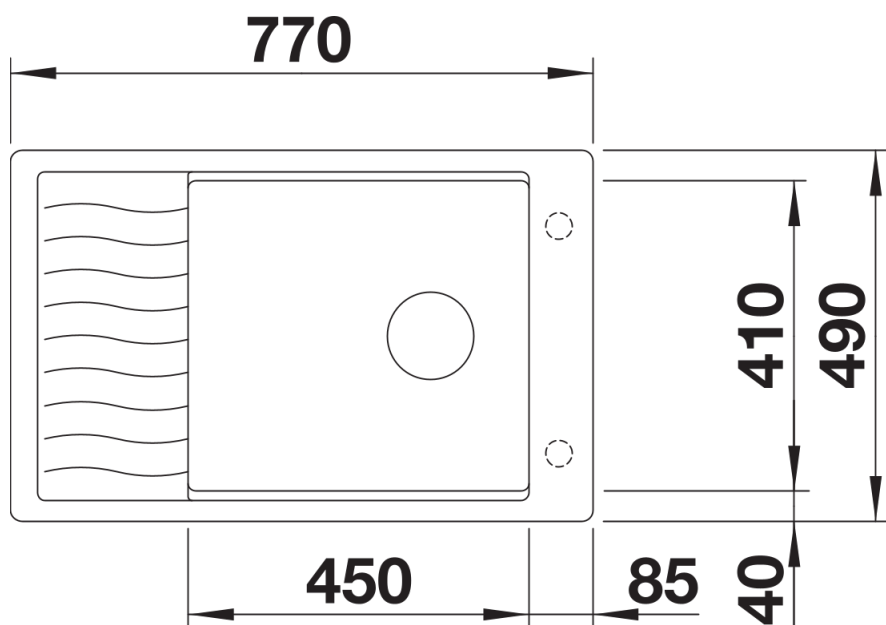

Fiche technique ELON XL 6 S-F

Référence de l'article 525884

Avantage

- Évier compact à une cuve, convient aussi aux petites cuisines
- Cuve XL pratique et confortable
- Égouttoir extensible avec le tiroir coulissant en inox
- Évier et accessoires assortis aux formes modernes et ondulées
- Grille multifonctions en inox incluse dans la livraison
- Fonctions de haute qualité: système d'évacuation InFino avec commande à distance– élégamment intégré et facile à entretenir
- Plage de robinetterie latérale, pratique même en cas de montage devant la fenêtre
- Évier réversible

Coloris

Coloris disponibles

noir
anthracite
gris rocher
gris volcan
blanc
blanc soft
café

SILGRANIT noir

Ce qui est inclus

- grille d'égouttoir en acier inoxydable
- système d'écoulement compact à encombrement réduit
- crépine InFino 3 ½" avec commande de vidange (bouton tournant de commande)

229234 - Grille (en inox)

Détails

Vue de dessus

Découpe

Vue de face

Vue latérale