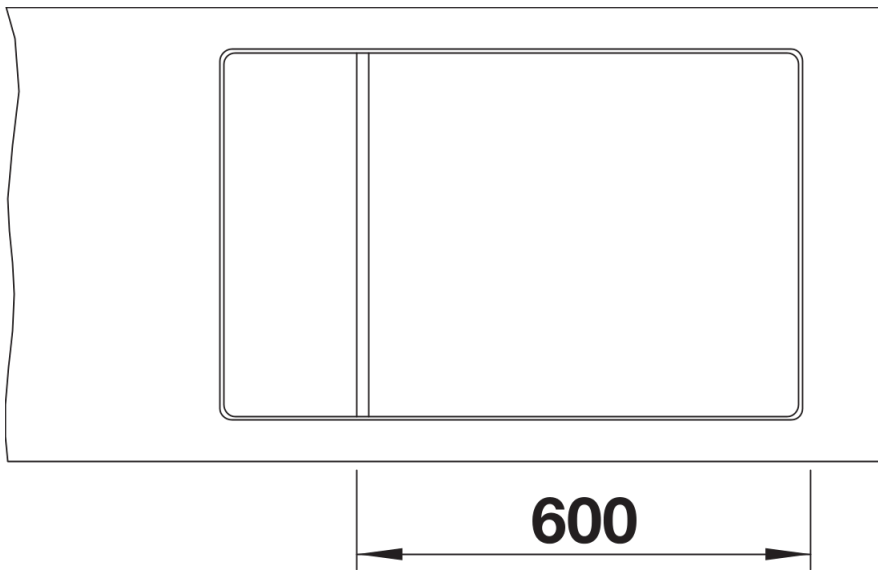

Fiche technique ELON XL 6 S-F

Référence de l'article 525884

Avantage

- Évier compact à une cuve, convient aussi aux petites cuisines
- Cuve XL pratique et confortable
- Égouttoir extensible avec le tiroir coulissant en inox
- Évier et accessoires assortis aux formes modernes et ondulées
- Grille multifonctions en inox incluse dans la livraison
- Fonctions de haute qualité: système d'évacuation InFino avec commande à distance– élégamment intégré et facile à entretenir
- Plage de robinetterie latérale, pratique même en cas de montage devant la fenêtre
- Évier réversible

Coloris

Coloris disponibles

noir
anthracite
gris rocher
gris volcan
blanc
blanc soft
café

SILGRANIT noir

Ce qui est inclus

- grille d'égouttoir en acier inoxydable
- système d'écoulement compact à encombrement réduit
- crépine InFino 3 ½" avec commande de vidange (bouton tournant de commande)

229234 - Grille (en inox)

Détails

Vue de dessus

Découpe

Vue de face

Vue latérale