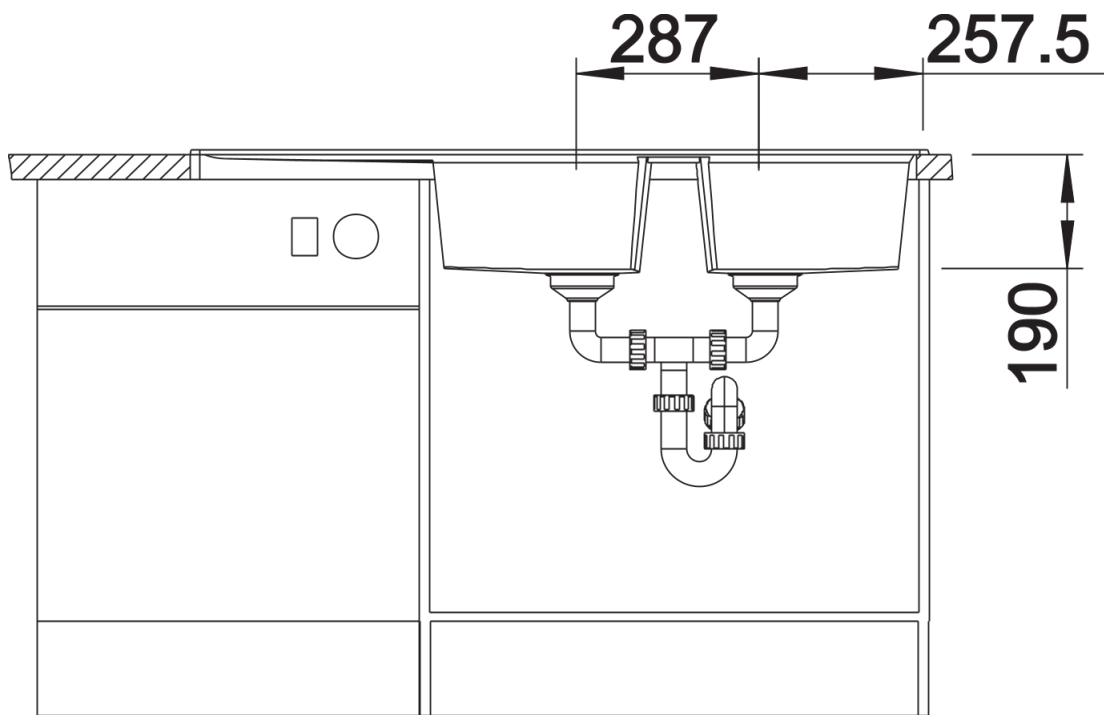

Ce qui est inclus

- Système d'écoulement compact à encombrement réduit
- 2 x crépine 3 ½" InFino avec système d'écoulement (bouton tournant de commande) pour 1 cuve

Détails

Vue de dessus

Découpe

Vue de face