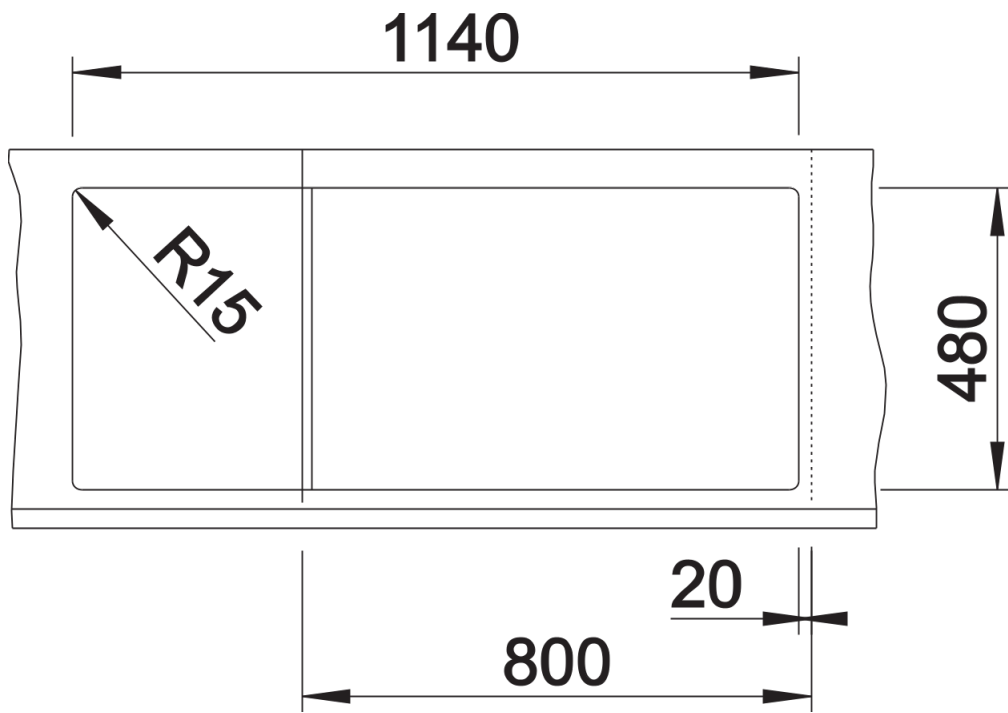

Ce qui est inclus

- Système d'écoulement compact à encombrement réduit
- 2 x crépine 3 ½" InFino avec système d'écoulement (bouton tournant de commande) pour 1 cuve

Détails

Vue de dessus

Découpe

Vue de face