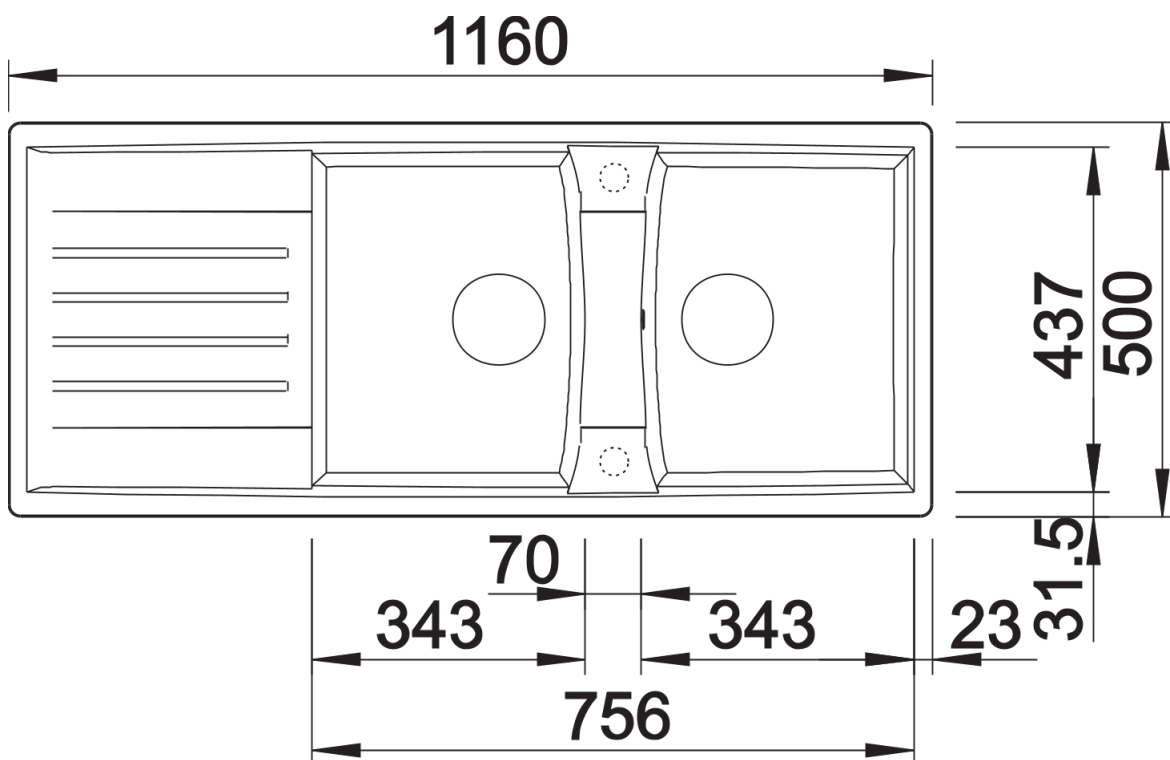

Ce qui est inclus

- Système d'écoulement compact à encombrement réduit
- 2 x crépine 3 ½" InFino avec système d'écoulement (bouton tournant de commande) pour 1 cuve

Détails

Vue de dessus

Découpe

Vue de face