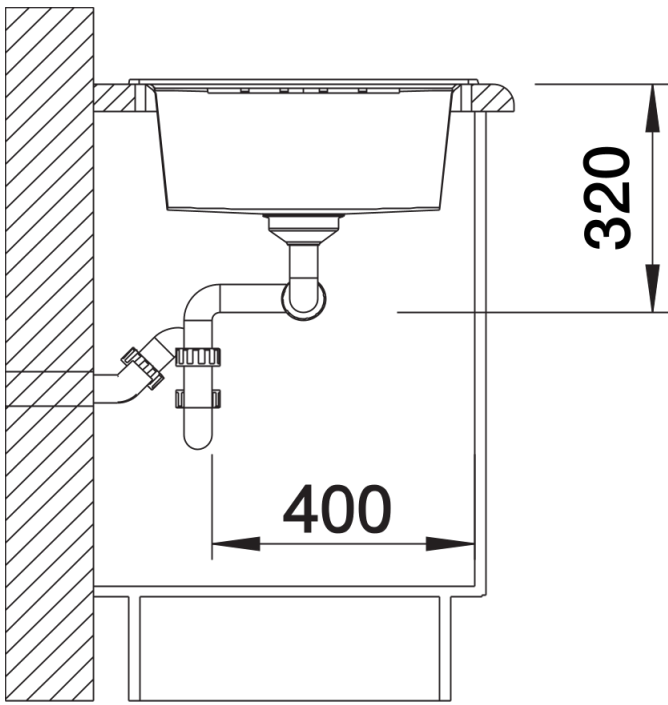

Ce qui est inclus

- Système d'écoulement compact à encombrement réduit
- 2 x crépine 3 ½" InFino avec système d'écoulement (bouton tournant de commande) pour 1 cuve

Détails

Vue de dessus

Découpe

Vue de face