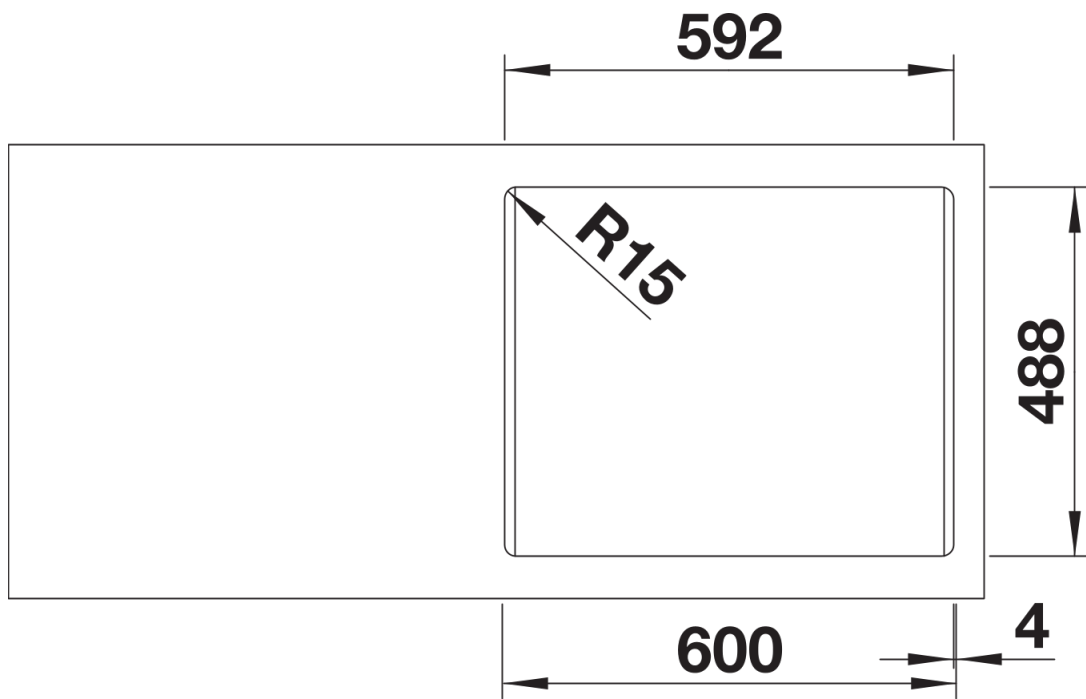

- Les perçages pour robinetteries et commandes de vidanges sont prévus.
- L'installation d'un mitigeur de cuisine ou d'une commande de vidange sur des éviers en céramique nécessite un ruban d'étanchéité flexible disponible sous le numéro d'article n° 120 055.
- Avec : deux trous de robinetterie, commande de vidange et revêtement PuraPlus.

Ce qui est inclus

- système d'écoulement compact à encombrement réduit
- crépine InFino 3 ½" avec commande de vidange (tirette)

Détails

Vue de dessus

Découpe

Vue de face

Vue latérale