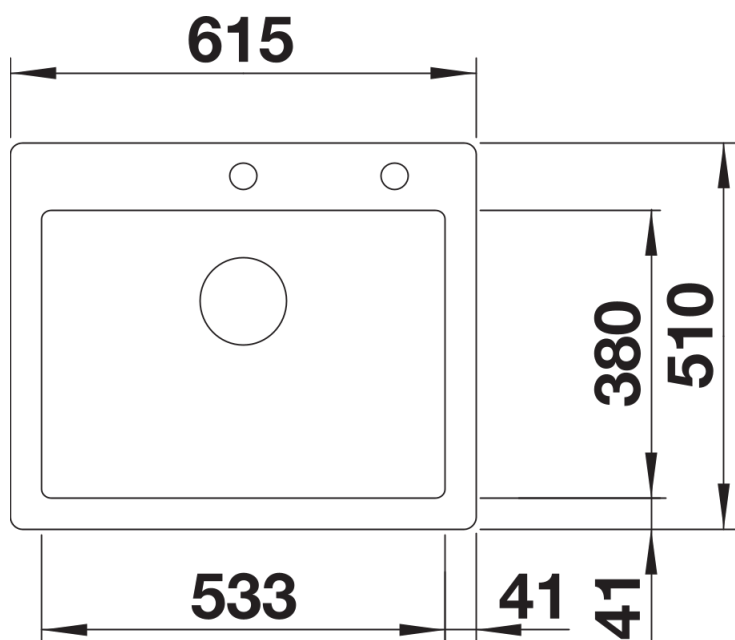

- Les perçages pour robinetteries et commandes de vidanges sont prévus.
- L'installation d'un mitigeur de cuisine ou d'une commande de vidange sur des éviers en céramique nécessite un ruban d'étanchéité flexible disponible sous le numéro d'article n° 120 055.
- Avec : deux trous de robinetterie, commande de vidange et revêtement PuraPlus.

Ce qui est inclus

- système d'écoulement compact à encombrement réduit
- crépine InFino 3 ½" avec commande de vidange (tirette)

Détails

Vue de dessus

Découpe

Vue de face

Vue latérale