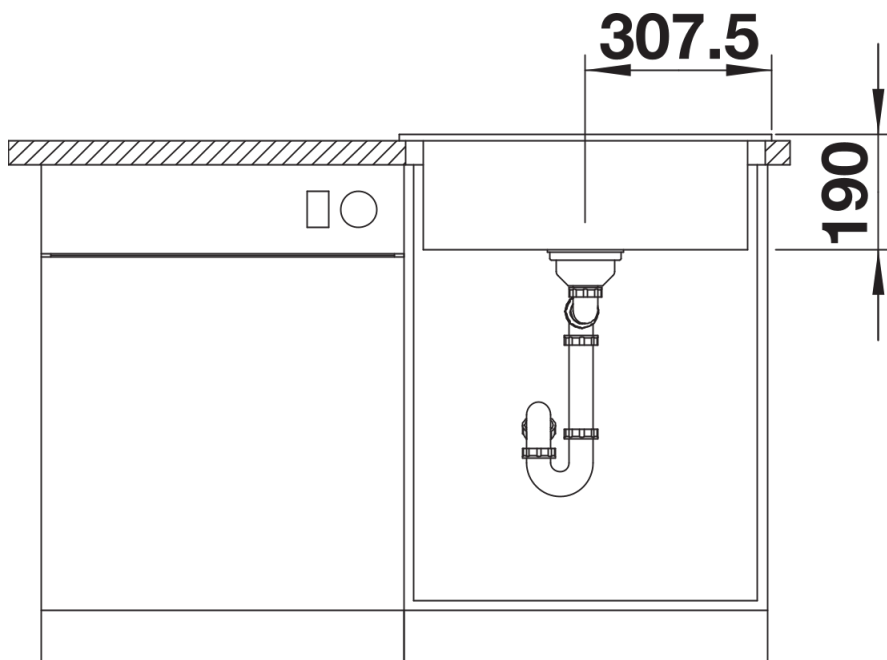

- Les perçages pour robinetteries et commandes de vidanges sont prévus.
- L'installation d'un mitigeur de cuisine ou d'une commande de vidange sur des éviers en céramique nécessite un ruban d'étanchéité flexible disponible sous le numéro d'article n° 120 055.
- Avec : deux trous de robinetterie, commande de vidange et revêtement PuraPlus.

Ce qui est inclus

- système d'écoulement compact à encombrement réduit
- crépine InFino 3 ½" avec commande de vidange (tirette)

Détails

Vue de dessus

Découpe

Vue de face

Vue latérale