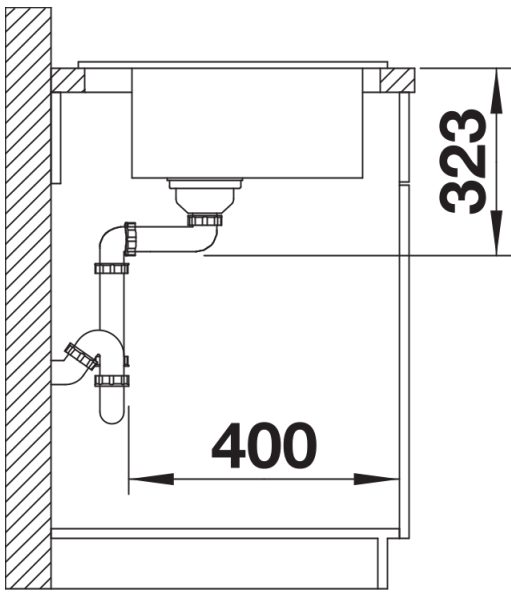

- Les perçages pour robinetteries et commandes de vidanges sont prévus.
- L'installation d'un mitigeur de cuisine ou d'une commande de vidange sur des éviers en céramique nécessite un ruban d'étanchéité flexible disponible sous le numéro d'article n° 120 055.
- Avec : deux trous de robinetterie, commande de vidange et revêtement PuraPlus.

Ce qui est inclus

- système d'écoulement compact à encombrement réduit
- crépine InFino 3 ½" avec commande de vidange (tirette)

Détails

Vue de dessus

Découpe

Vue de face

Vue latérale